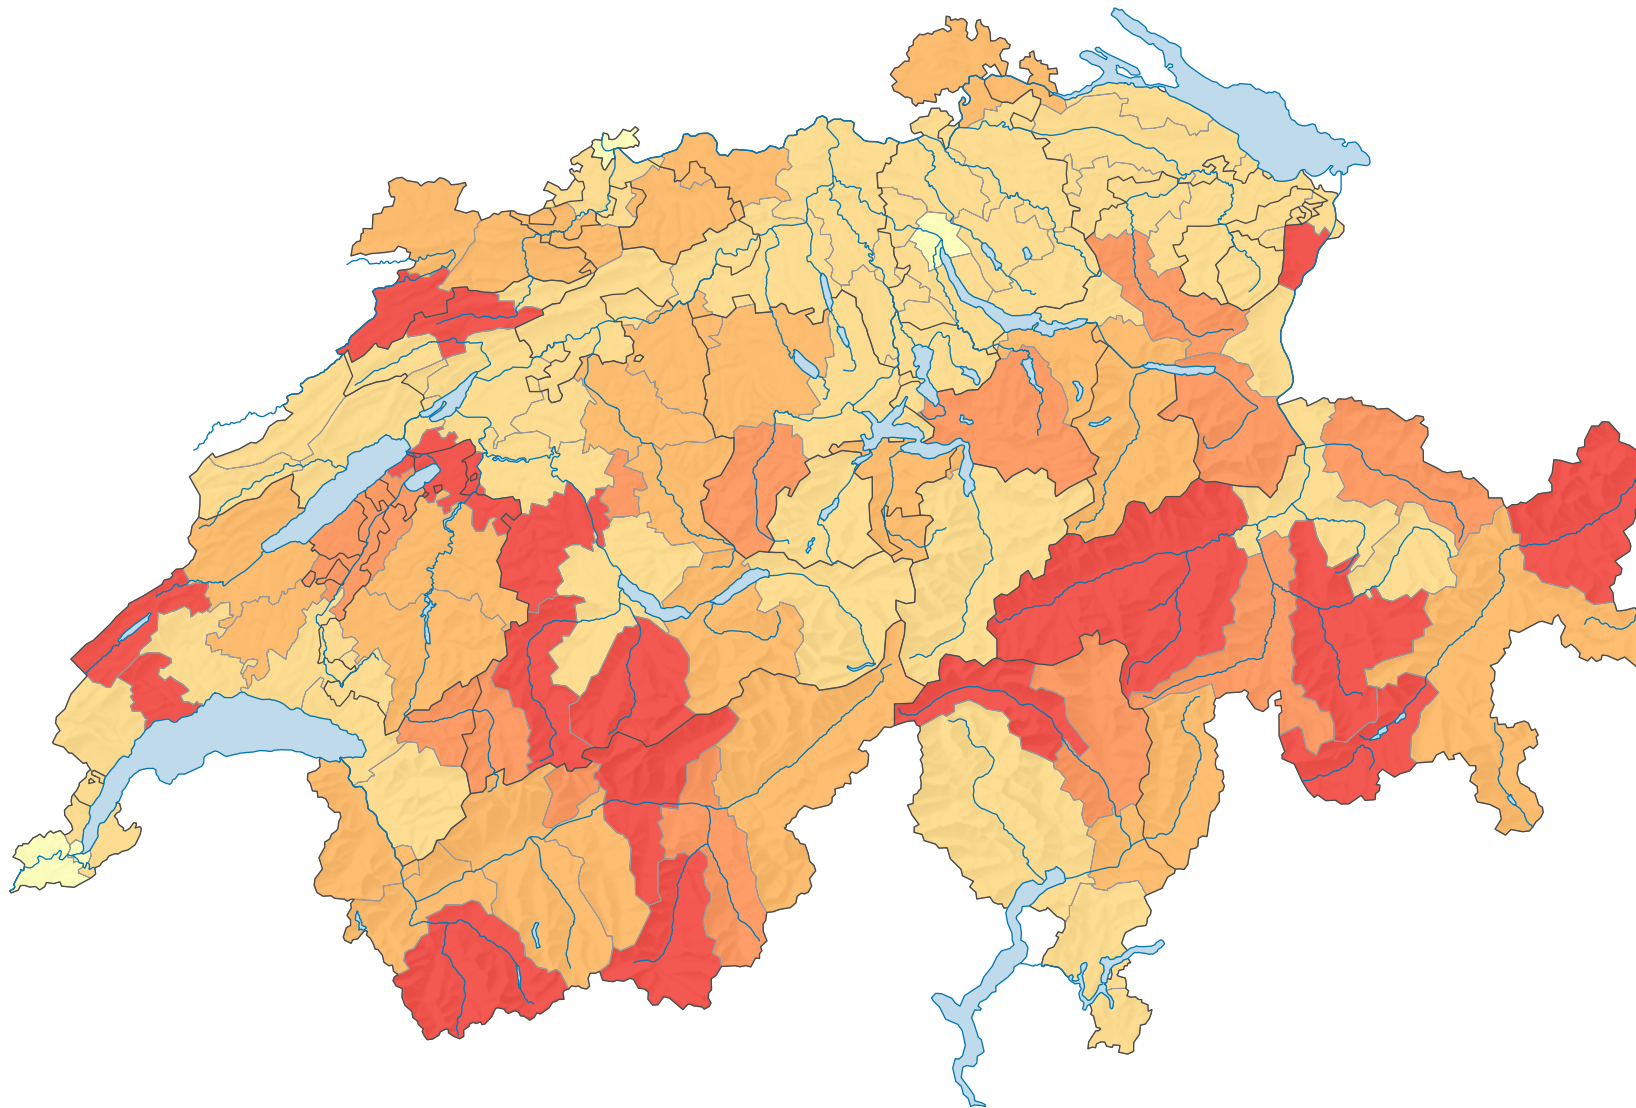

Erreichbarkeit von Schulen der Sekundarstufe II*, 2021

Distanz** bis zur nächsten Schule, in Metern

Schweiz: 3 494

* Gemäss NOGA 2008, Codes 853102 bis 853200
** aufgrund des Strassennetzes berechnet (swissTLM3D) und durch die ständige Wohnbevölkerung gewichtet

0 35 70 km

Raumgliederung:
Arbeitsmarktregionen