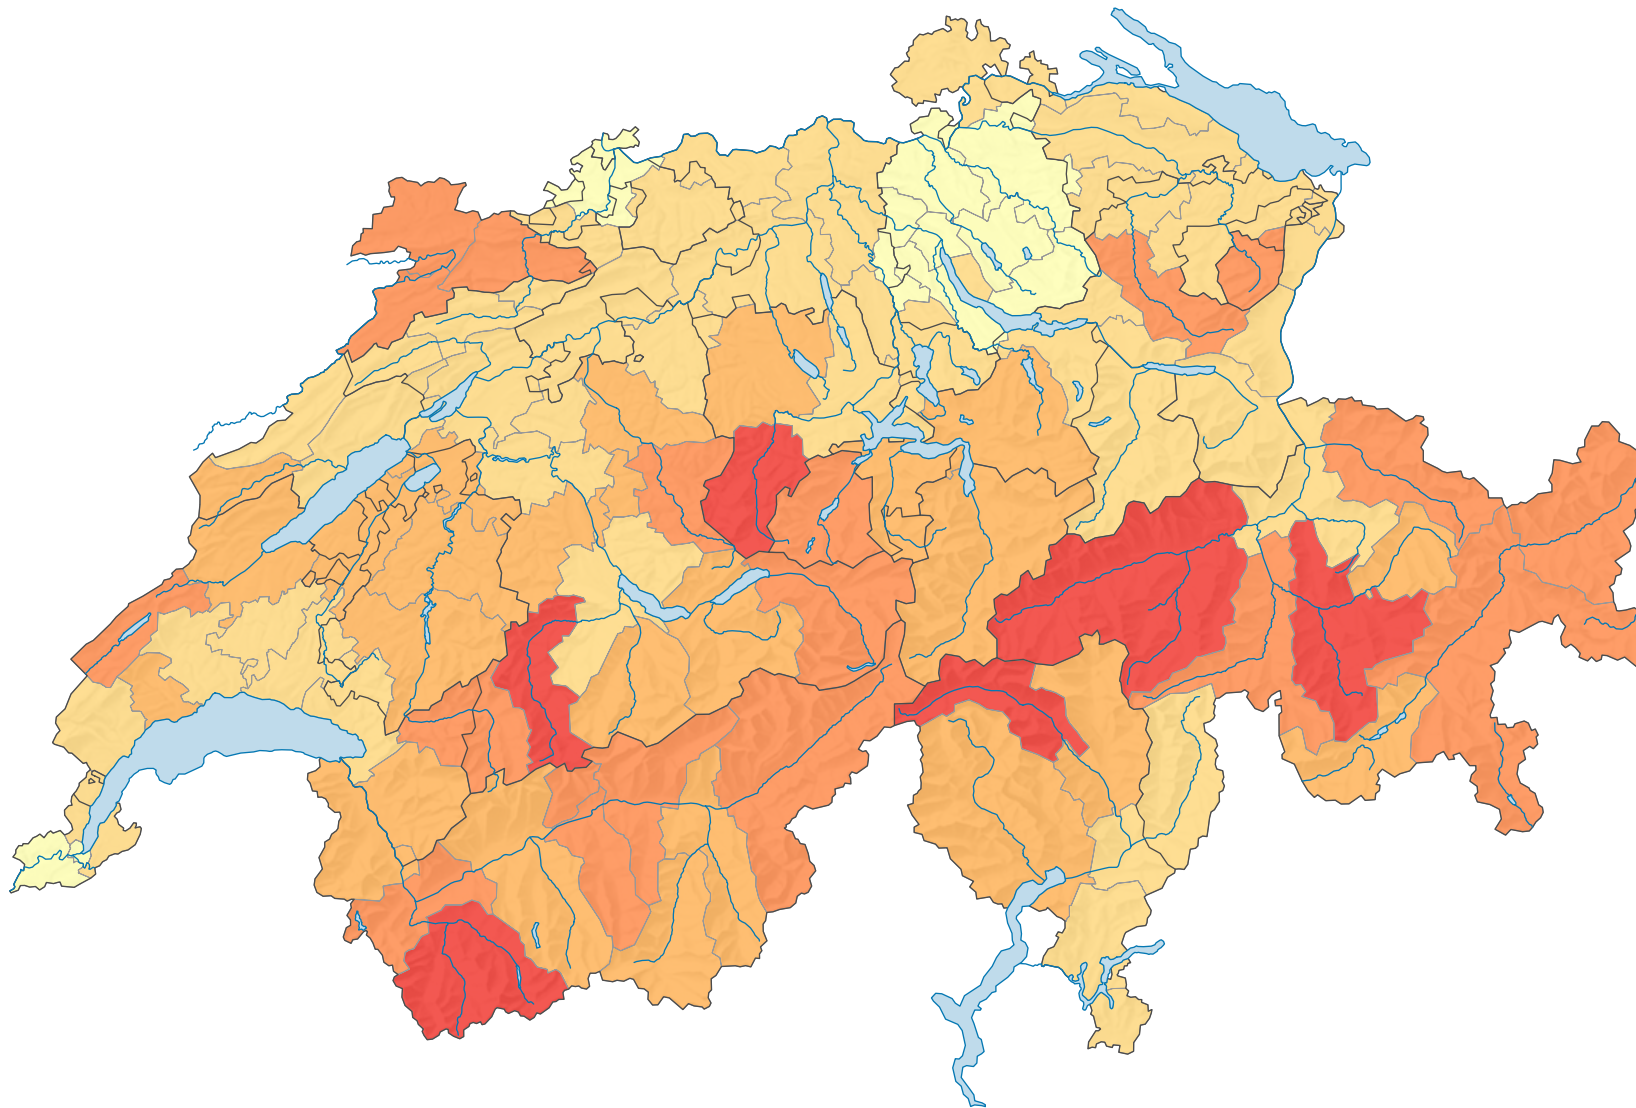

Erreichbarkeit der obligatorischen Schulen*, 2021

Distanz** bis zur nächsten Schule, in Metern

Schweiz: 611

* Gemäss NOGA 2008, Codes 851000 bis 853101
** aufgrund des Strassennetzes berechnet (swissTLM3D) und durch die ständige Wohnbevölkerung gewichtet

0 35 70 km

Raumgliederung:
Arbeitsmarktregionen