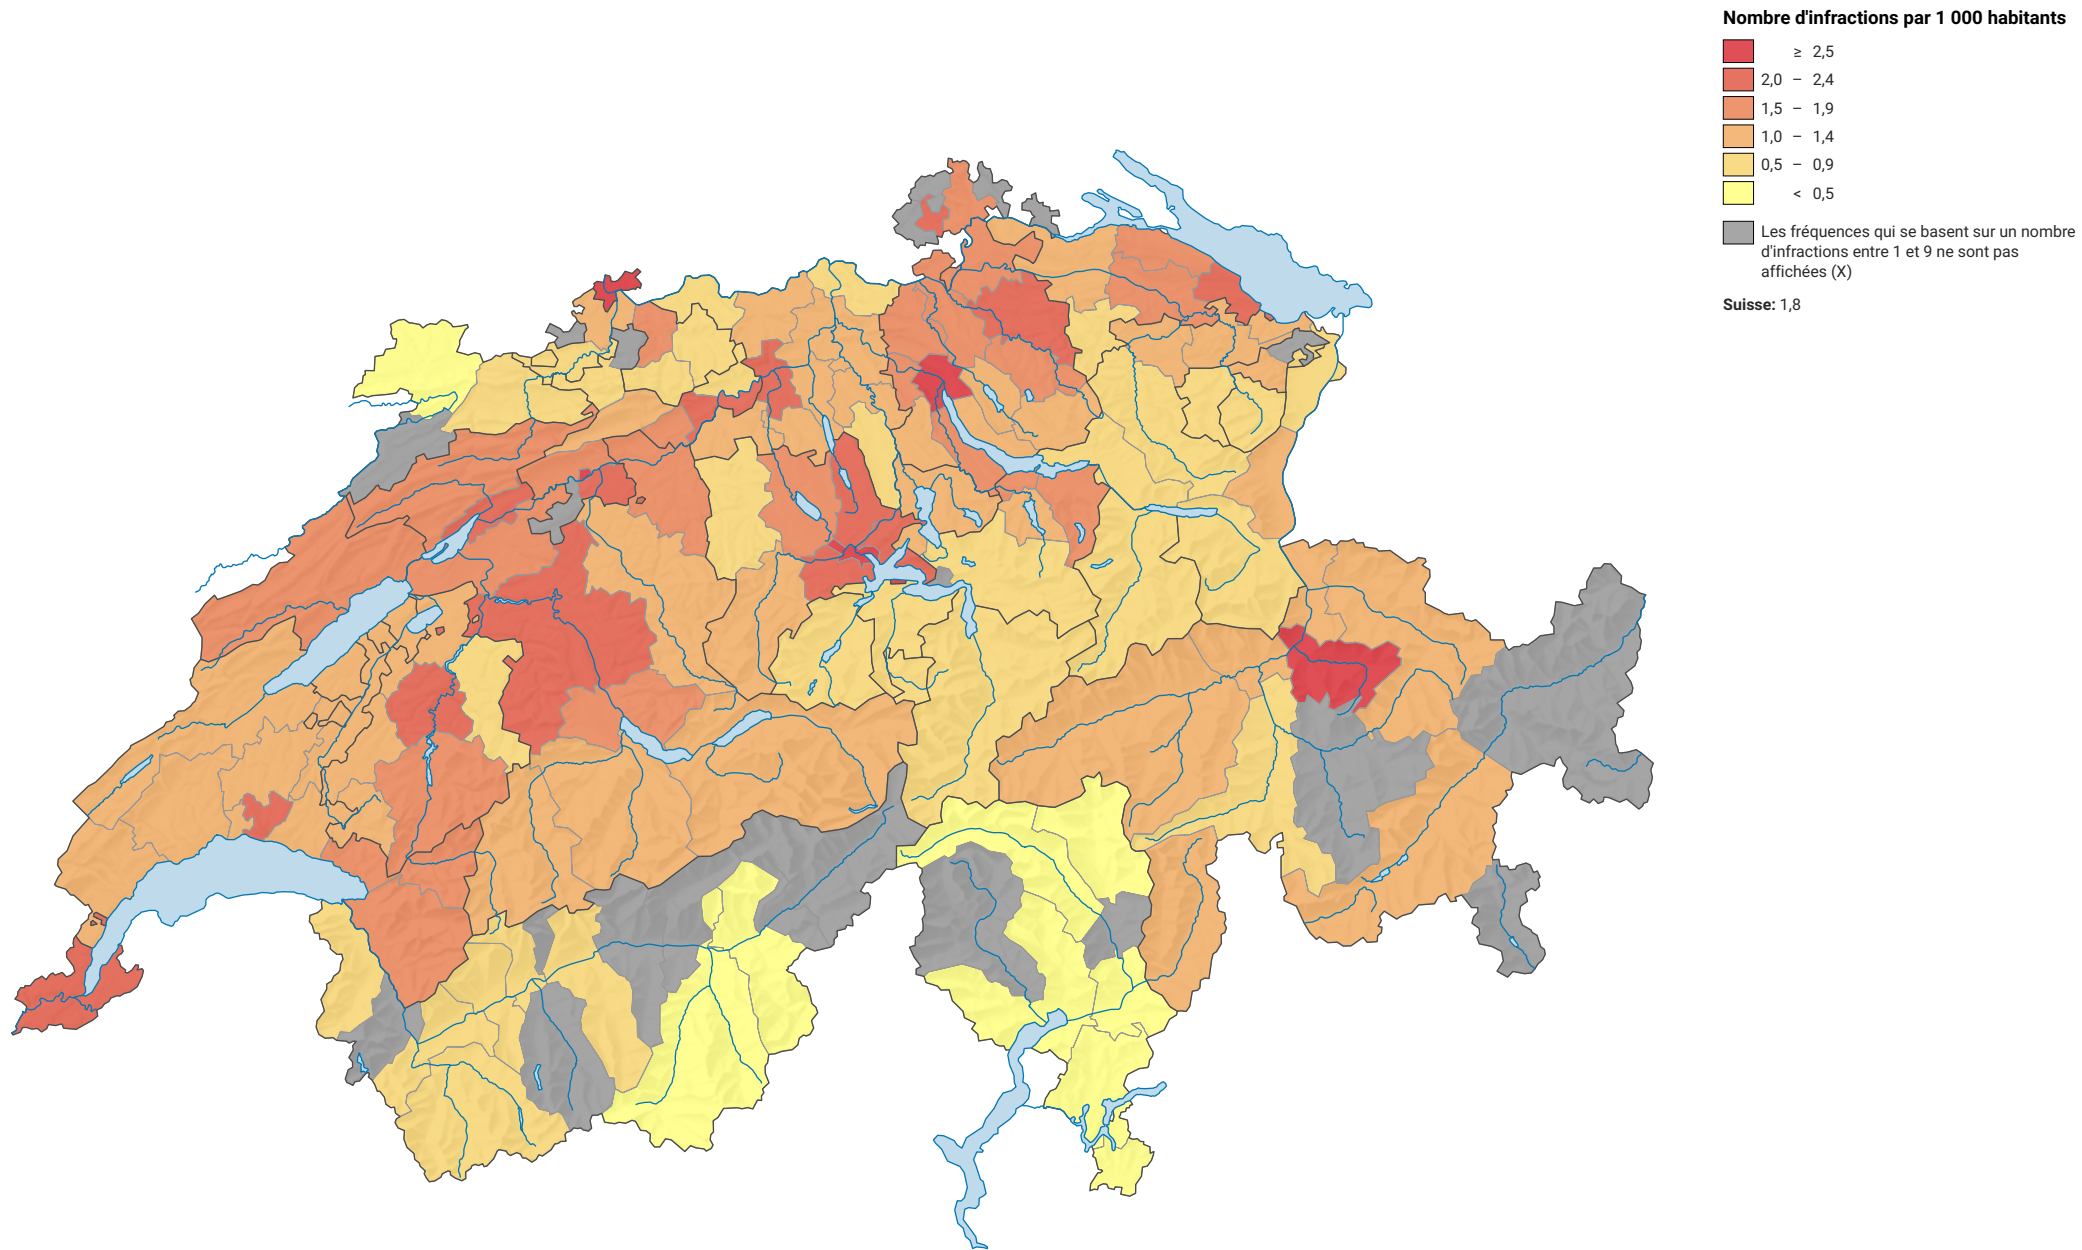

# Code pénal (CP): fréquence d'utilisation frauduleuse d'un ordinateur (Art. 147), en 2023

0 35 70 km

Niveau géographique:  
Districts