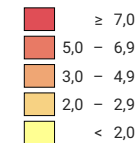

Nombre d'infractions par 1 000 habitants

Suisse: 3,1

0 35 70 km

Niveau géographique:
Cantons