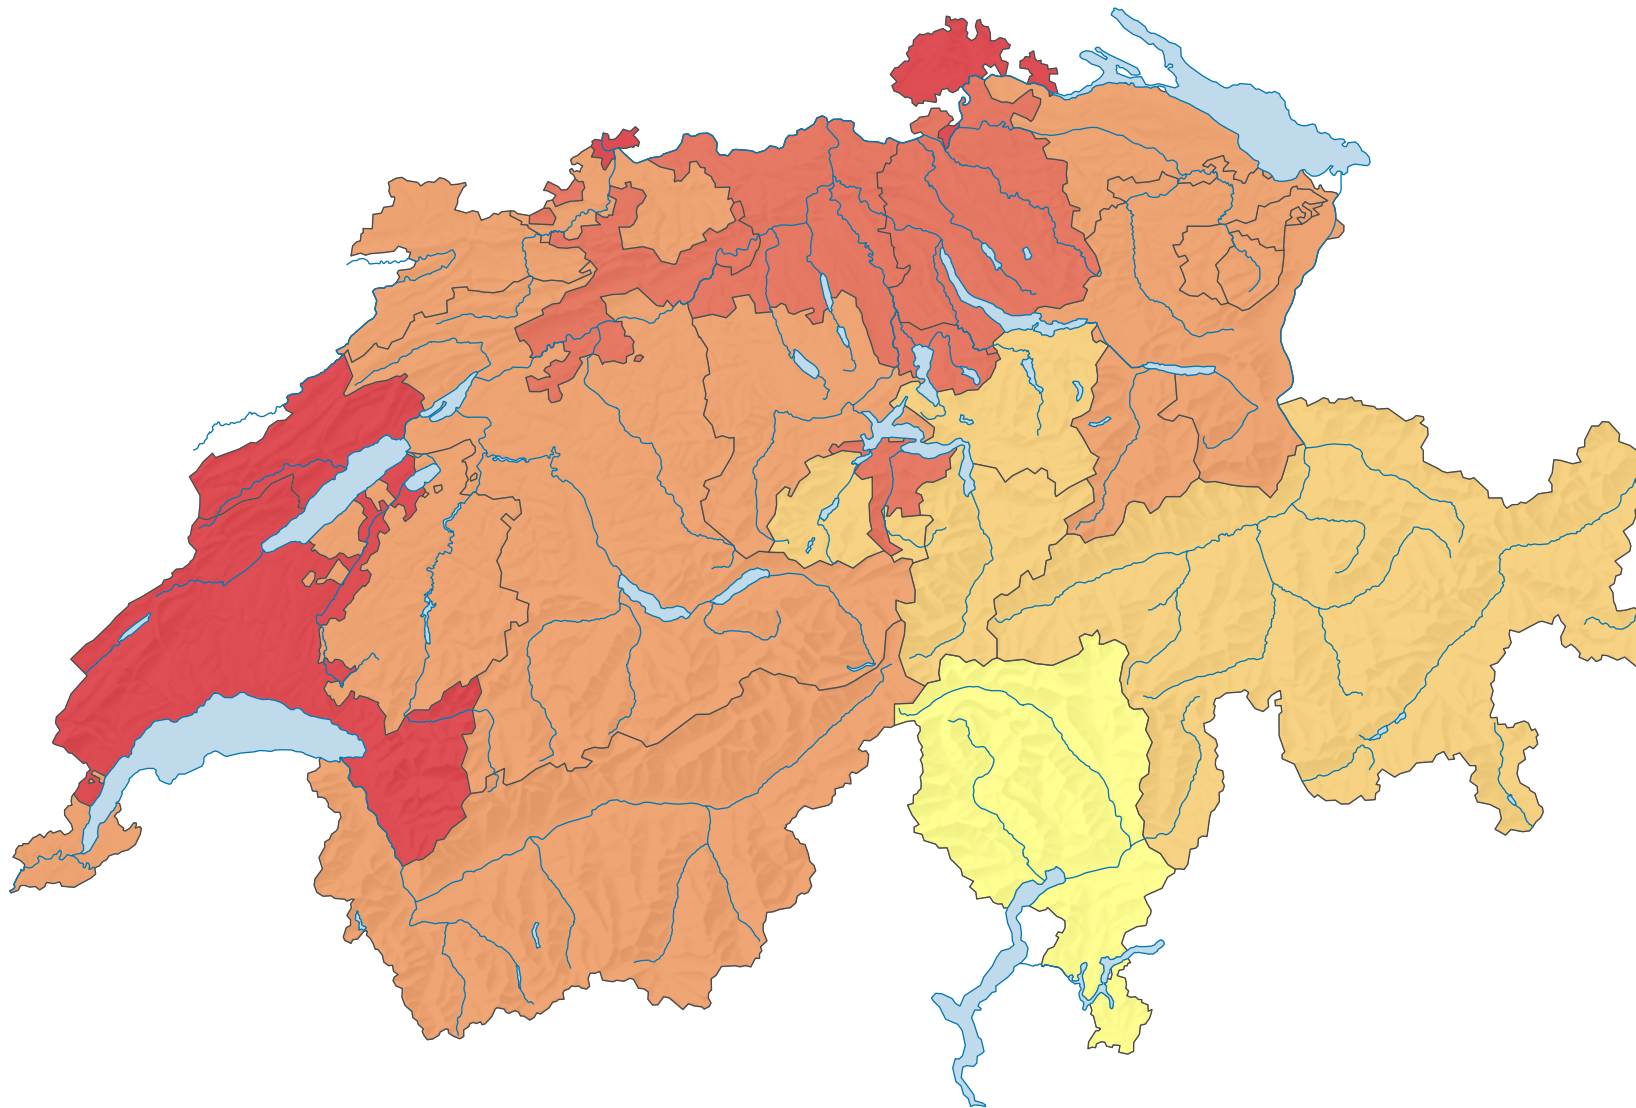

Anzahl Straftaten pro 1 000 Einwohner

Schweiz: 1,6

0 35 70 km

Raumgliederung:
Kantone