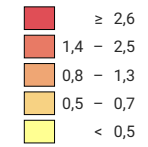

Anzahl Straftaten pro 1 000 Einwohner

Schweiz: 1,6

0 35 70 km

Raumgliederung:
Kantone