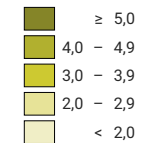

Taux d'élèves dans l'enseignement séparatif selon le canton de l'école, en %

Suisse: 3,3

0 35 70 km

Niveau géographique:
Cantons