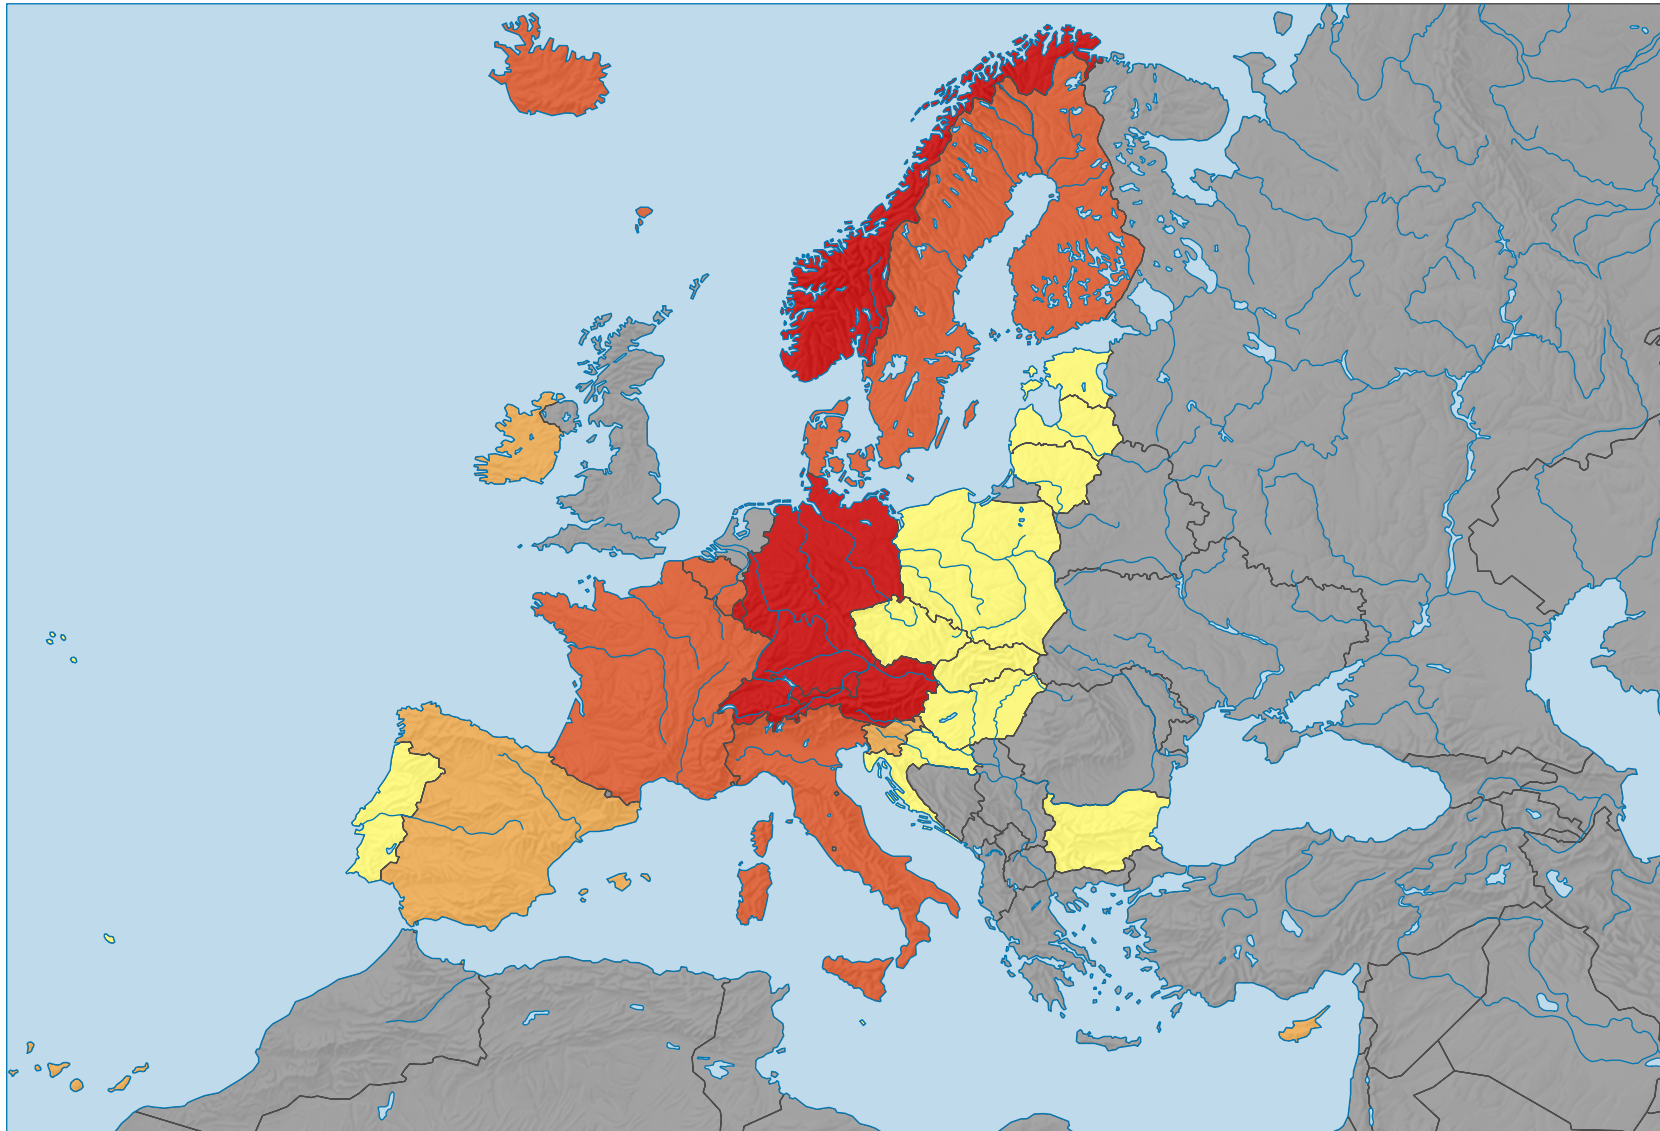

## in Schweizer Franken KKP\* je Einwohner

\* Schweizer Franken KKP: theoretische Wahrung, die ausgehend von den Kaufkraftparitaten (KKP) berechnet wird. Per Definition gilt in der Schweiz: 1 CHF KKP = 1 Franken.

0 500 1 000 km

Raumgliederung:  
Lander NUTSO