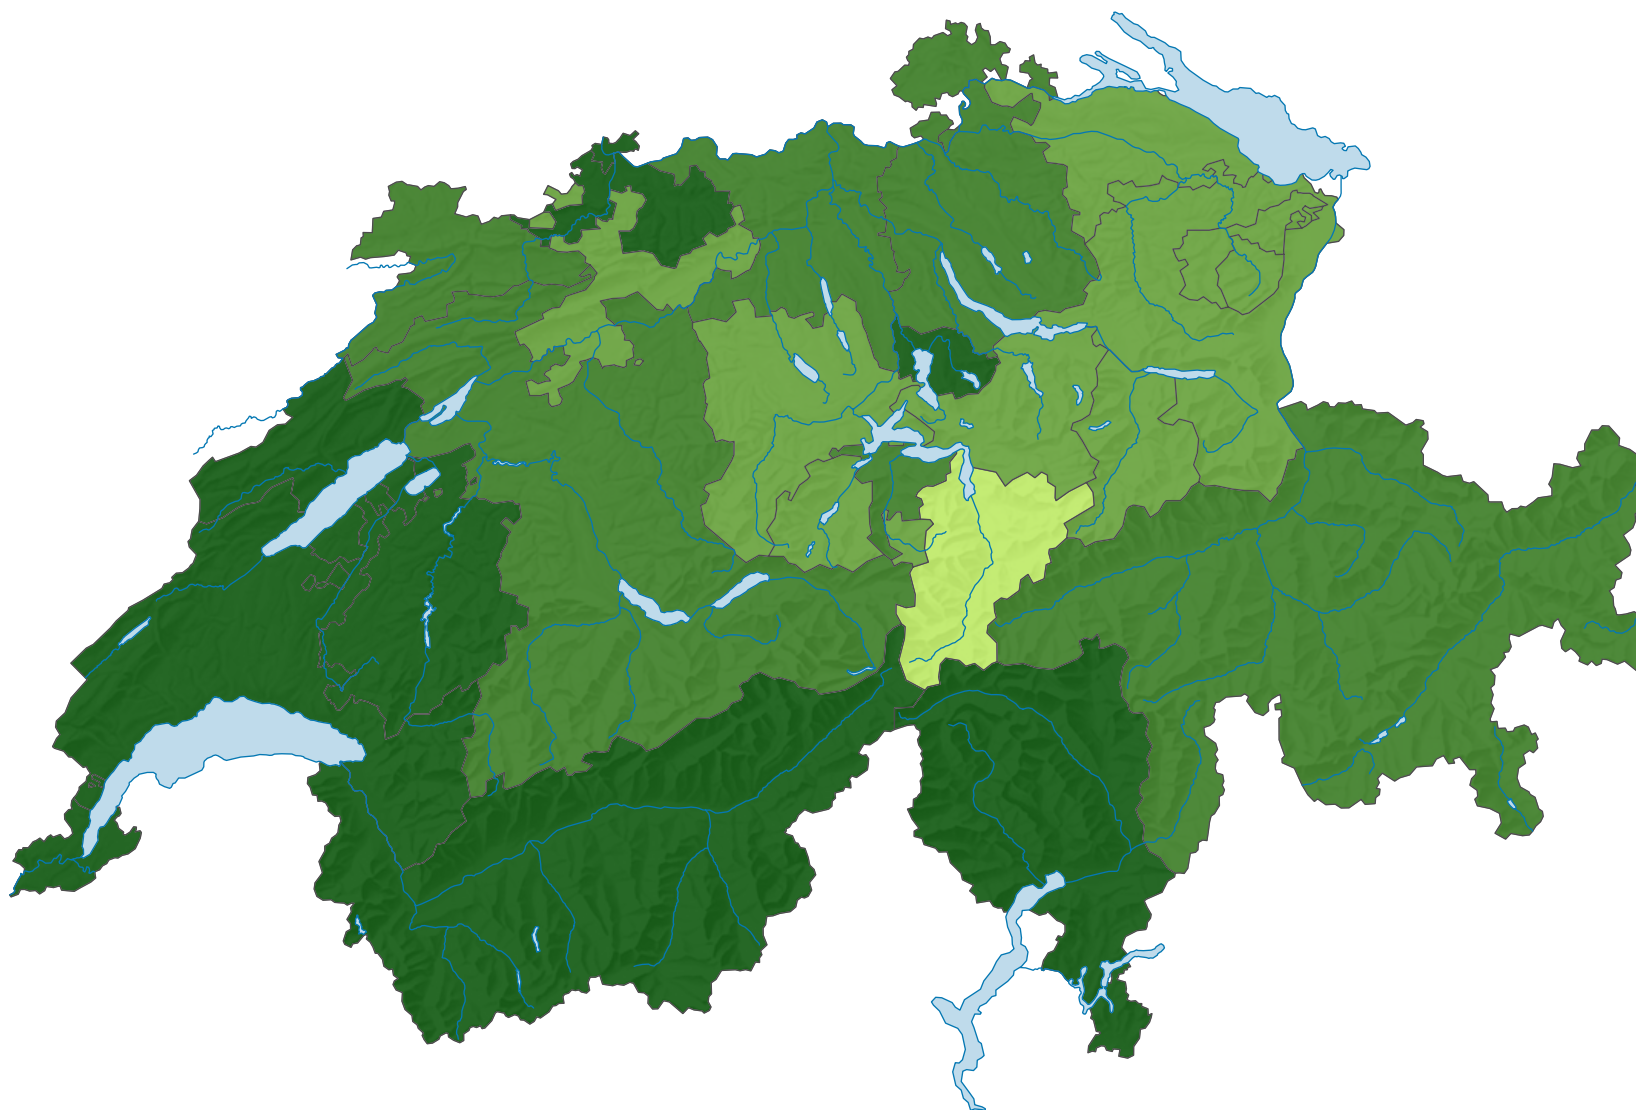

Proportion de jeunes qui ont obtenu un certificat de maturité jusqu'à l'âge de 25 ans, en % de la population de référence du même âge

Suisse: 42,7

\* taux net moyen 2020-2022, état du 07.11.2023.  
Comme les données à la base des calculs sont régulièrement actualisées et tiennent toujours compte des informations les plus récentes, ces résultats provisoires pourraient différer très légèrement des résultats finals encore à publier.

0 35 70 km

Niveau géographique:  
Cantons