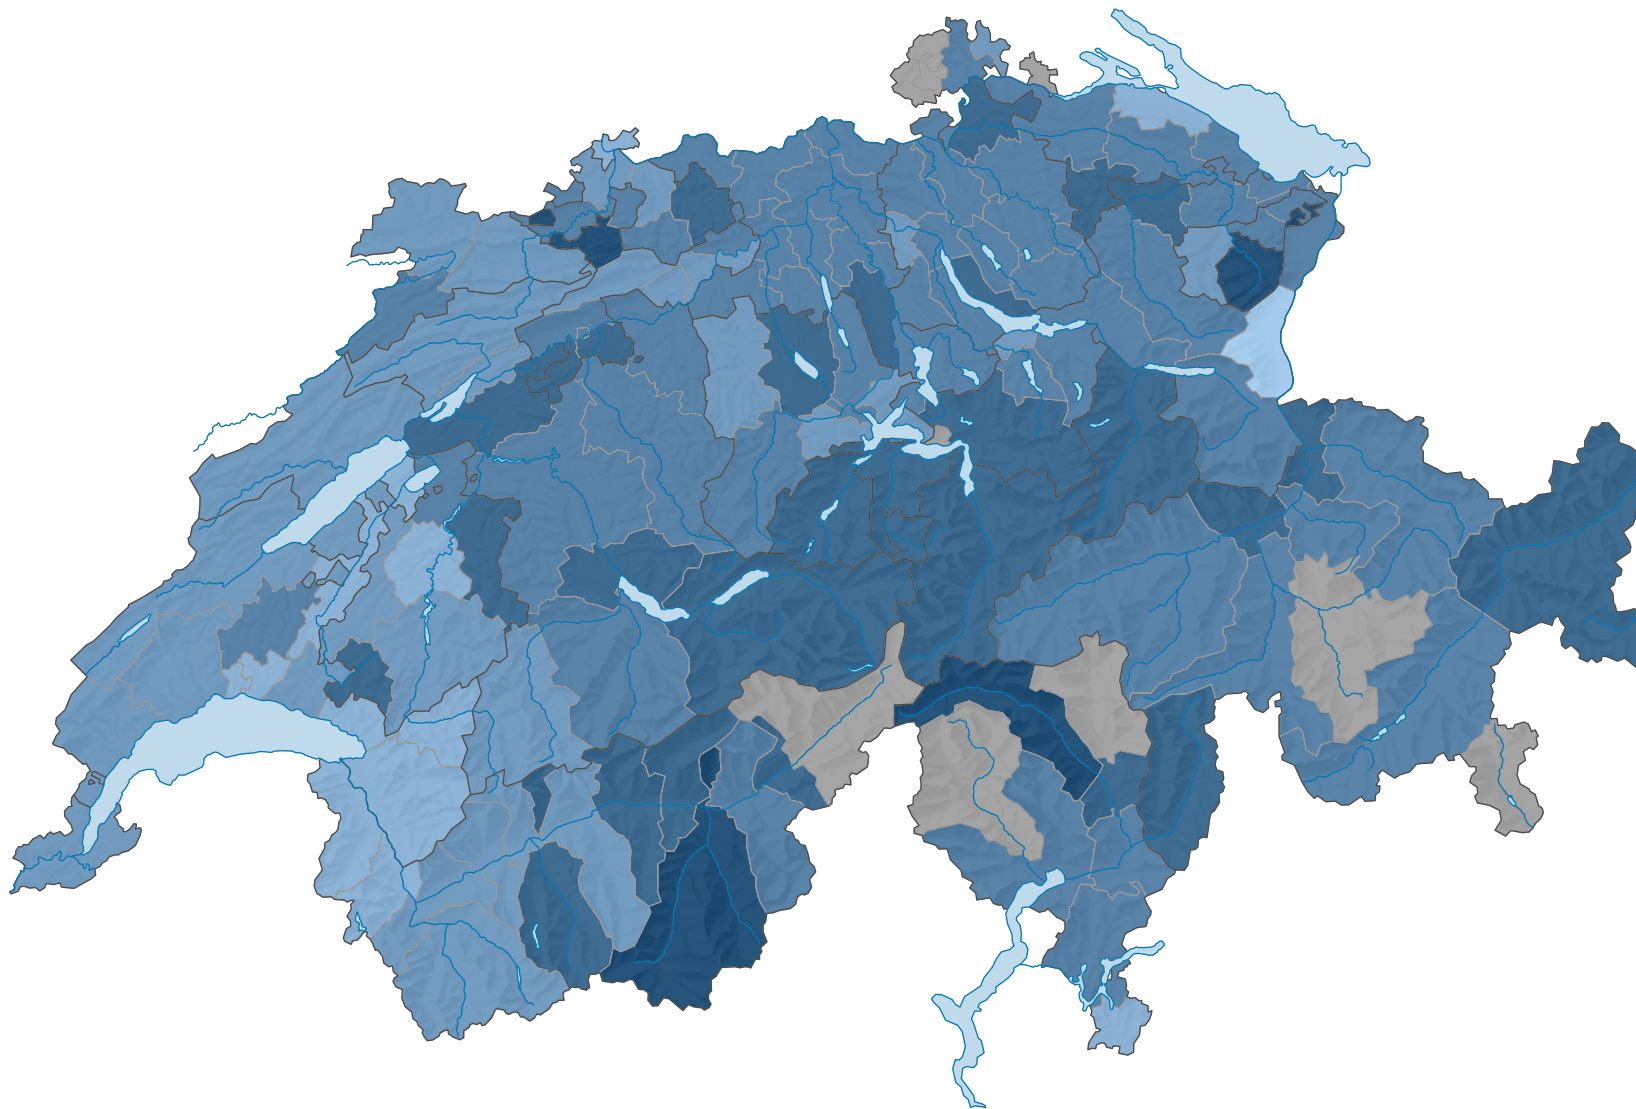

**Anteil der Jugendlichen, die bis zum 25. Altersjahr einen Erstabschluss der Sekundarstufe II erworben haben, in % der gleichaltrigen Referenzbevölkerung**

**Schweiz:** 90,7

\* mittlere Nettoquote 2020-2022, Stand am 07.11.2023. Da die Daten, die den Berechnungen zu Grunde liegen, regelmässig aktualisiert werden und jeweils den neuesten Informationsstand wiedergeben, könnten diese Vorergebnisse von den noch zu publizierenden Endergebnissen sehr leicht abweichen.

\*\* Bei kleinen Bevölkerungsgruppen können die berechneten Werte von Jahr zu Jahr spürbar variieren; deswegen werden die Quoten von Bezirken mit weniger als 200 zertifizierten Personen über drei Jahre nicht dargestellt.

Bei kleinen Bevölkerungsgruppen können die berechneten Werte manchmal zeitweise 100% übersteigen (Darstellung: 100,0).

0 35 70 km

**Raumgliederung:**  
Bezirke