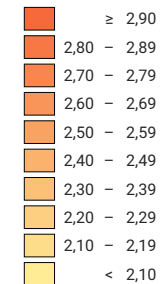

Durchschnittliche Haushaltsgrösse, 2022

Durchschnittliche Haushaltsgrösse*, in Personen

Schweiz: 2,18

* bezogen auf Privathaushalte

0 35 70 km

Raumgliederung:
Politische Gemeinden