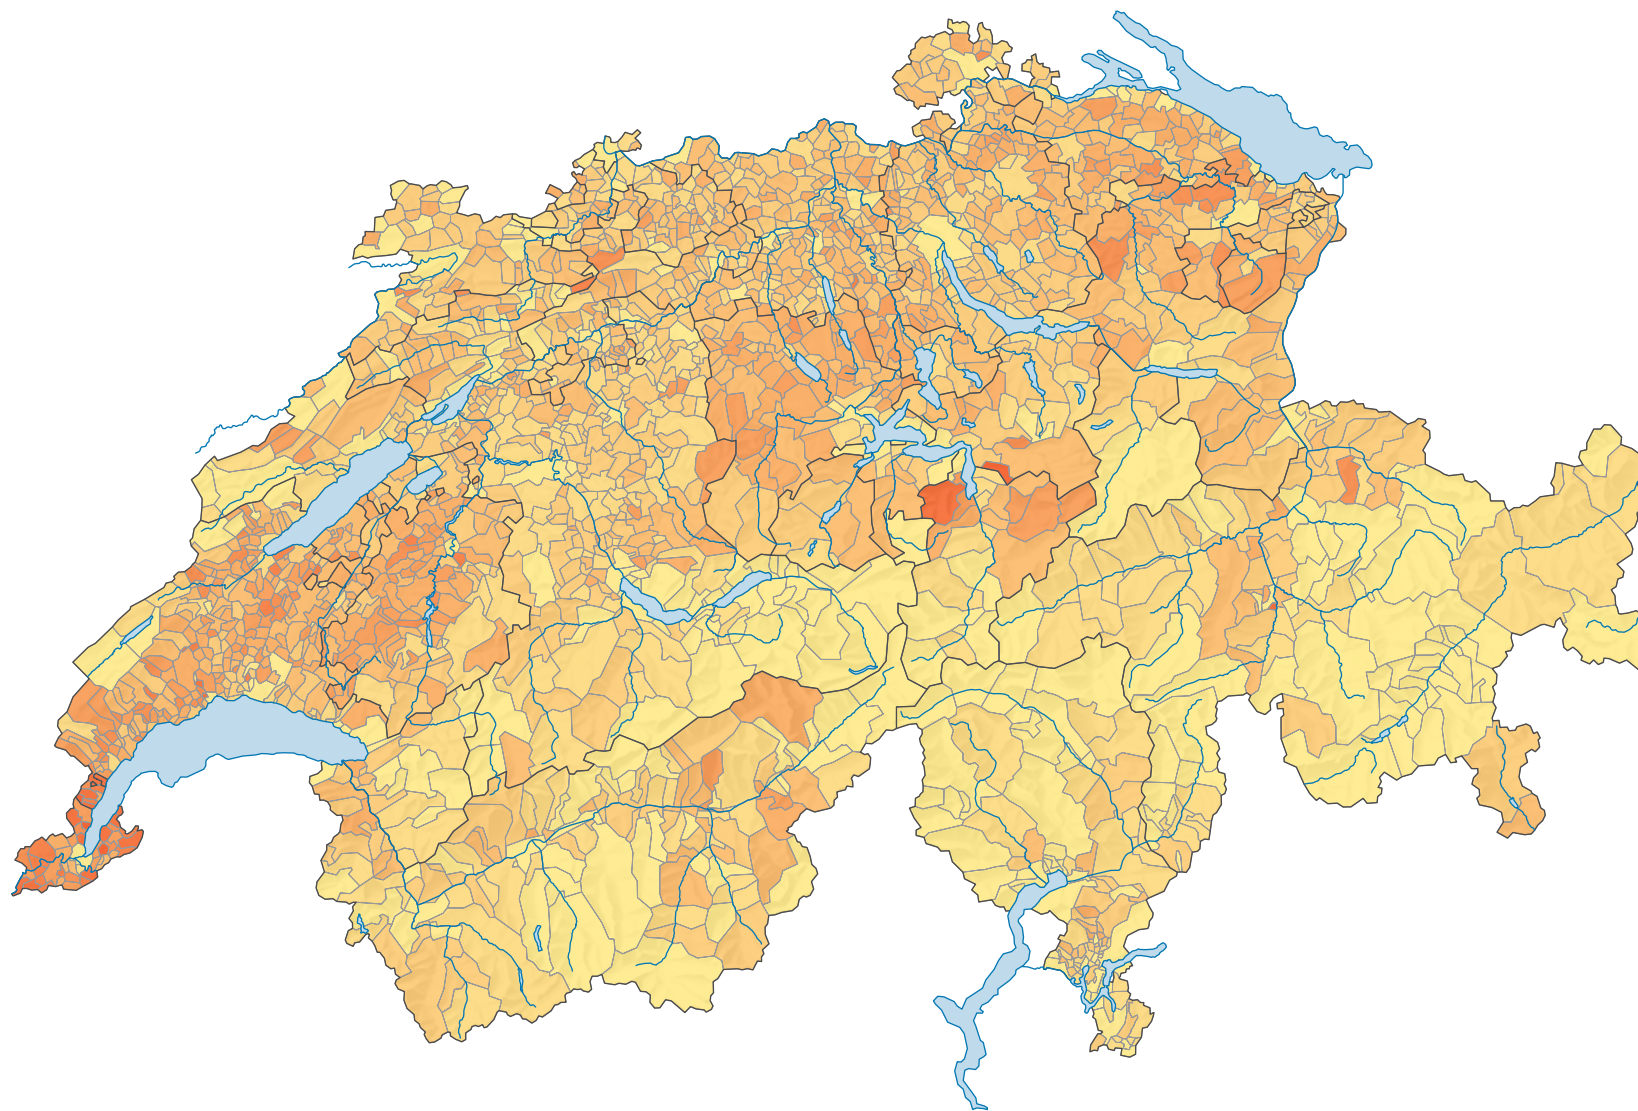

Durchschnittliche Haushaltsgrösse, 2022

Durchschnittliche Haushaltsgrösse*, in Personen

Schweiz: 2,18

* bezogen auf Privathaushalte

0 35 70 km

Raumgliederung:
Politische Gemeinden