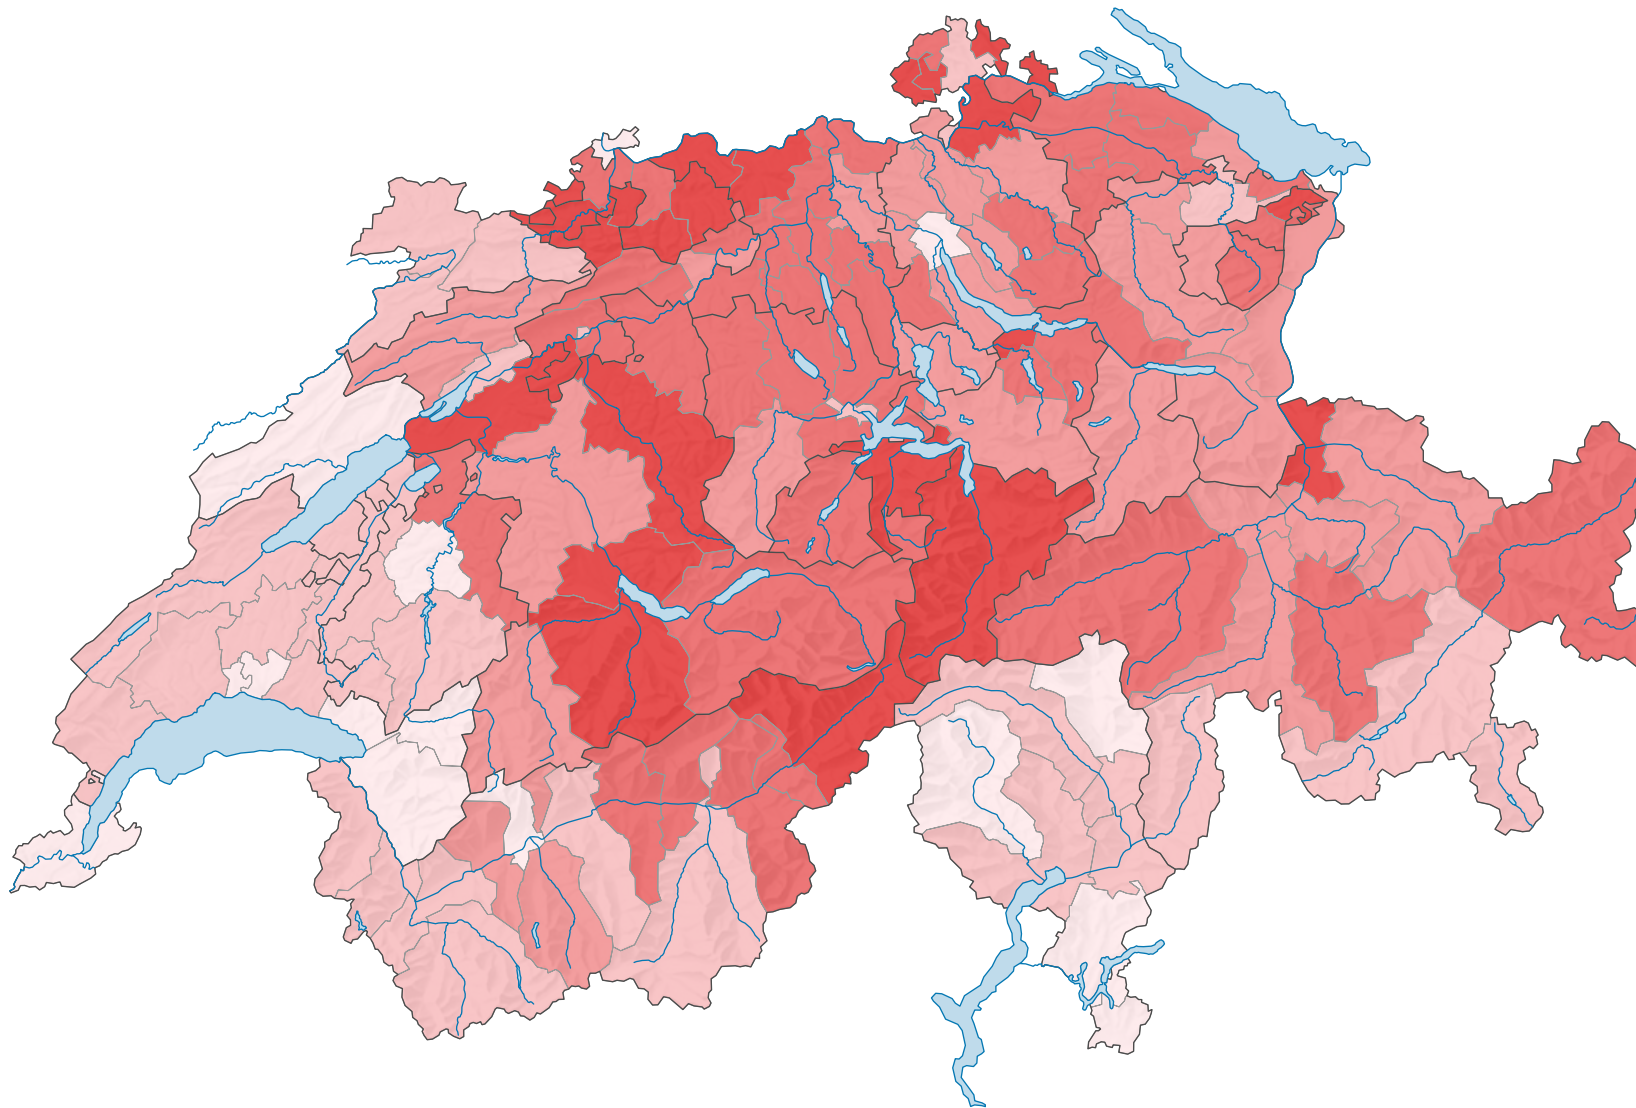

Ménages de deux personnes, en 2022

Proportion des ménages de deux personnes
parmi le total des ménages privés, en %

Suisse: 32,5

0 35 70 km

Niveau géographique:
Districts