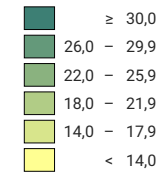

Taux de diplômés des hautes écoles, en 2022

Diplômés, en %

Suisse: 32,6

Proportion de nouveaux diplômés: licence/diplôme HEU, diplôme HES, bachelor (HEU, HES, HEP) parmi la population résidente suisse du même âge.