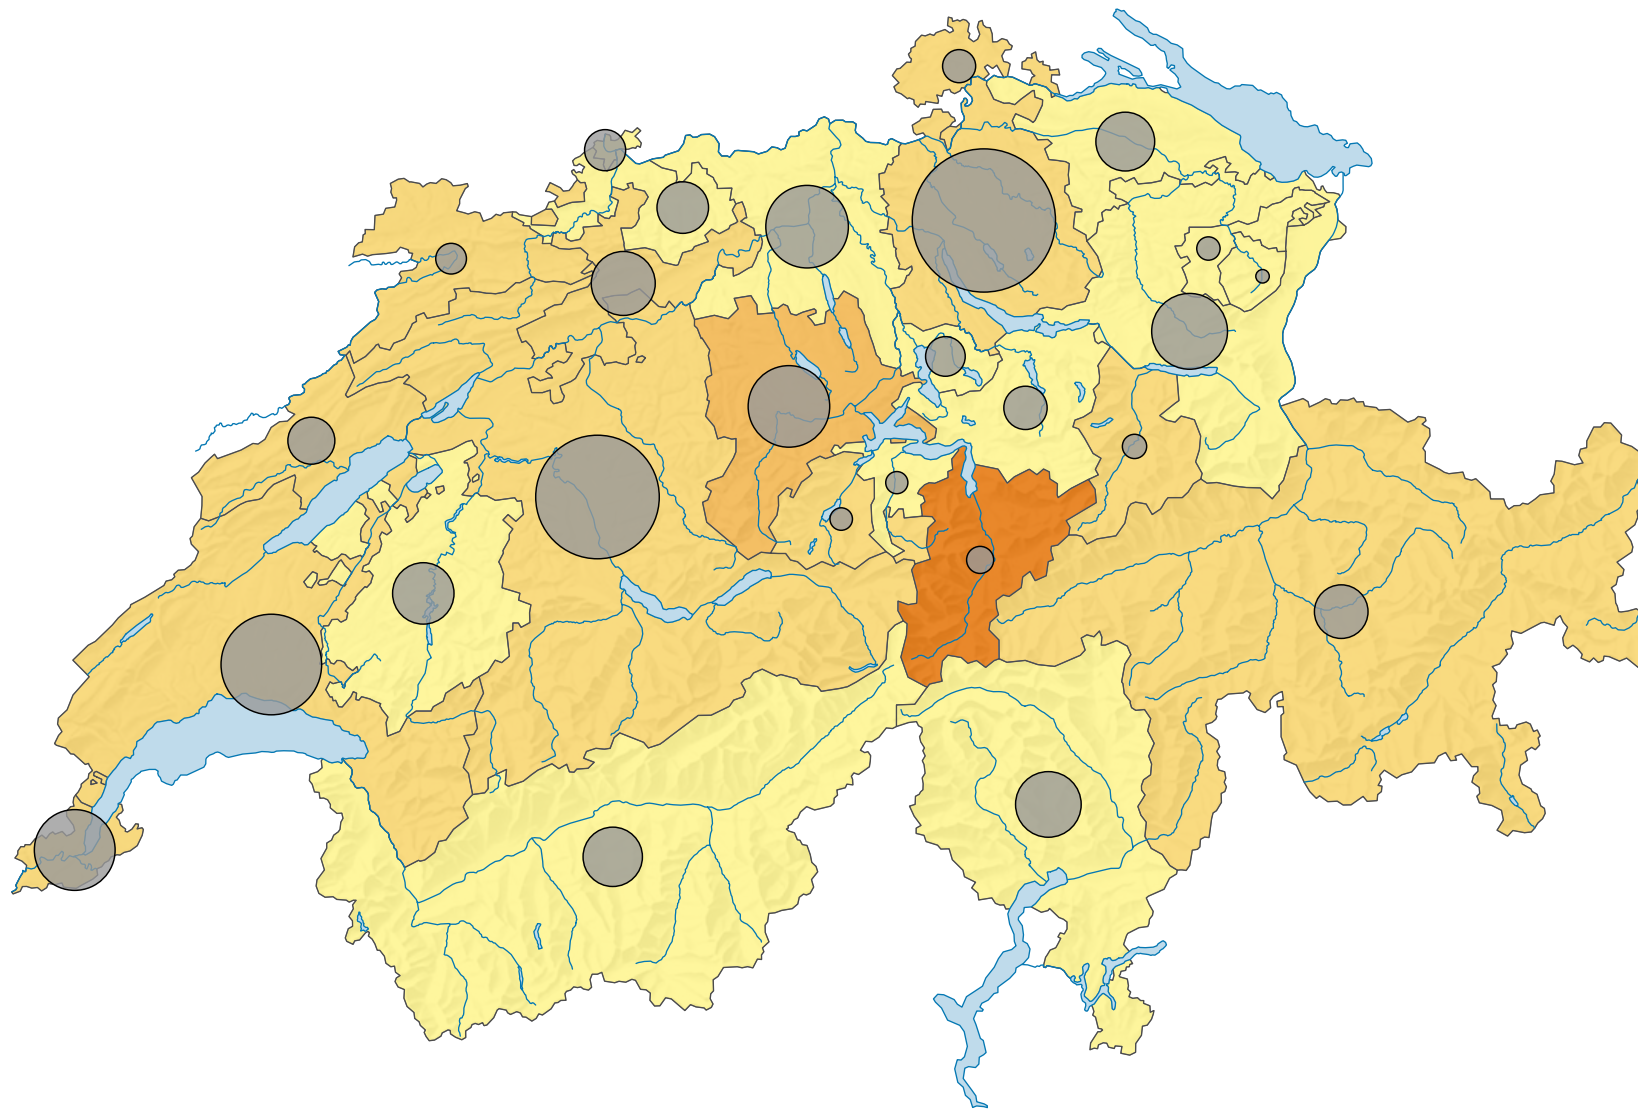

Im Strassenverkehr verunfallte Personen, 2022

Verunfallte Personen* pro 10 000 Einwohner**

Schweiz: 25,3

Anzahl verunfallter Personen*

Schweiz: 22 139

* verletzte und getötete Personen

** ständige Wohnbevölkerung am 31.12.2021

0 35 70 km

Raumgliederung:
Kantone