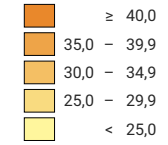

Im Strassenverkehr verunfallte Personen, 2022

Verunfallte Personen* pro 10 000 Einwohner**

Schweiz: 25,3

Anzahl verunfallter Personen*

Schweiz: 22 139

* verletzte und getötete Personen

** ständige Wohnbevölkerung am 31.12.2021