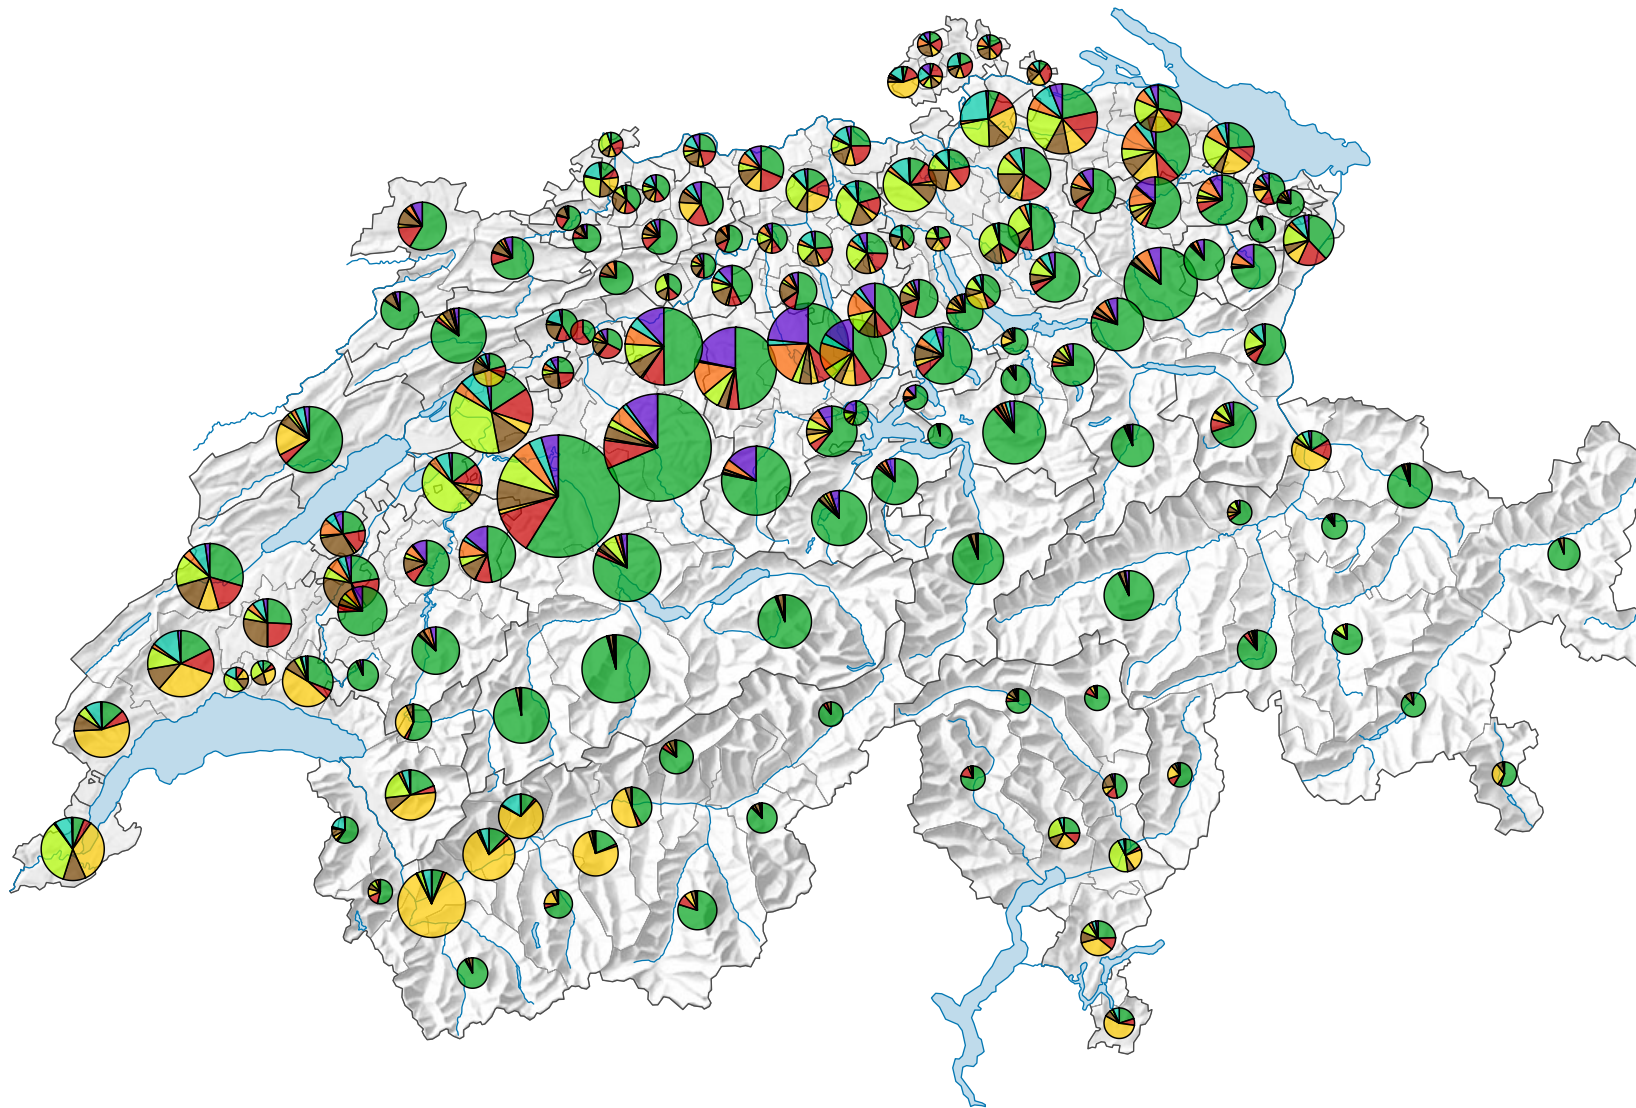

Total Beschäftigte

Schweiz: 149 578

Symbole mit einem Wert unter 300 wurden zur besseren Lesbarkeit visuell vergrössert dargestellt.

Beschäftigte nach betriebswirtschaftlicher Ausrichtung:

0 35 70 km

Raumgliederung:
Bezirke