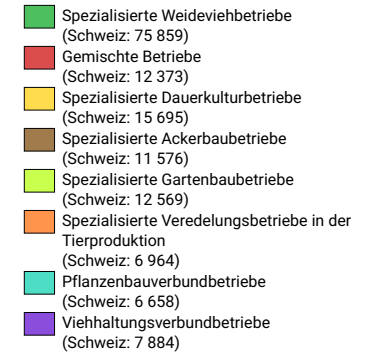

Total Beschäftigte

Schweiz: 149 578

Symbole mit einem Wert unter 300 wurden zur besseren Lesbarkeit visuell vergrössert dargestellt.

Beschäftigte nach betriebswirtschaftlicher Ausrichtung:

0 35 70 km

Raumgliederung:
Bezirke