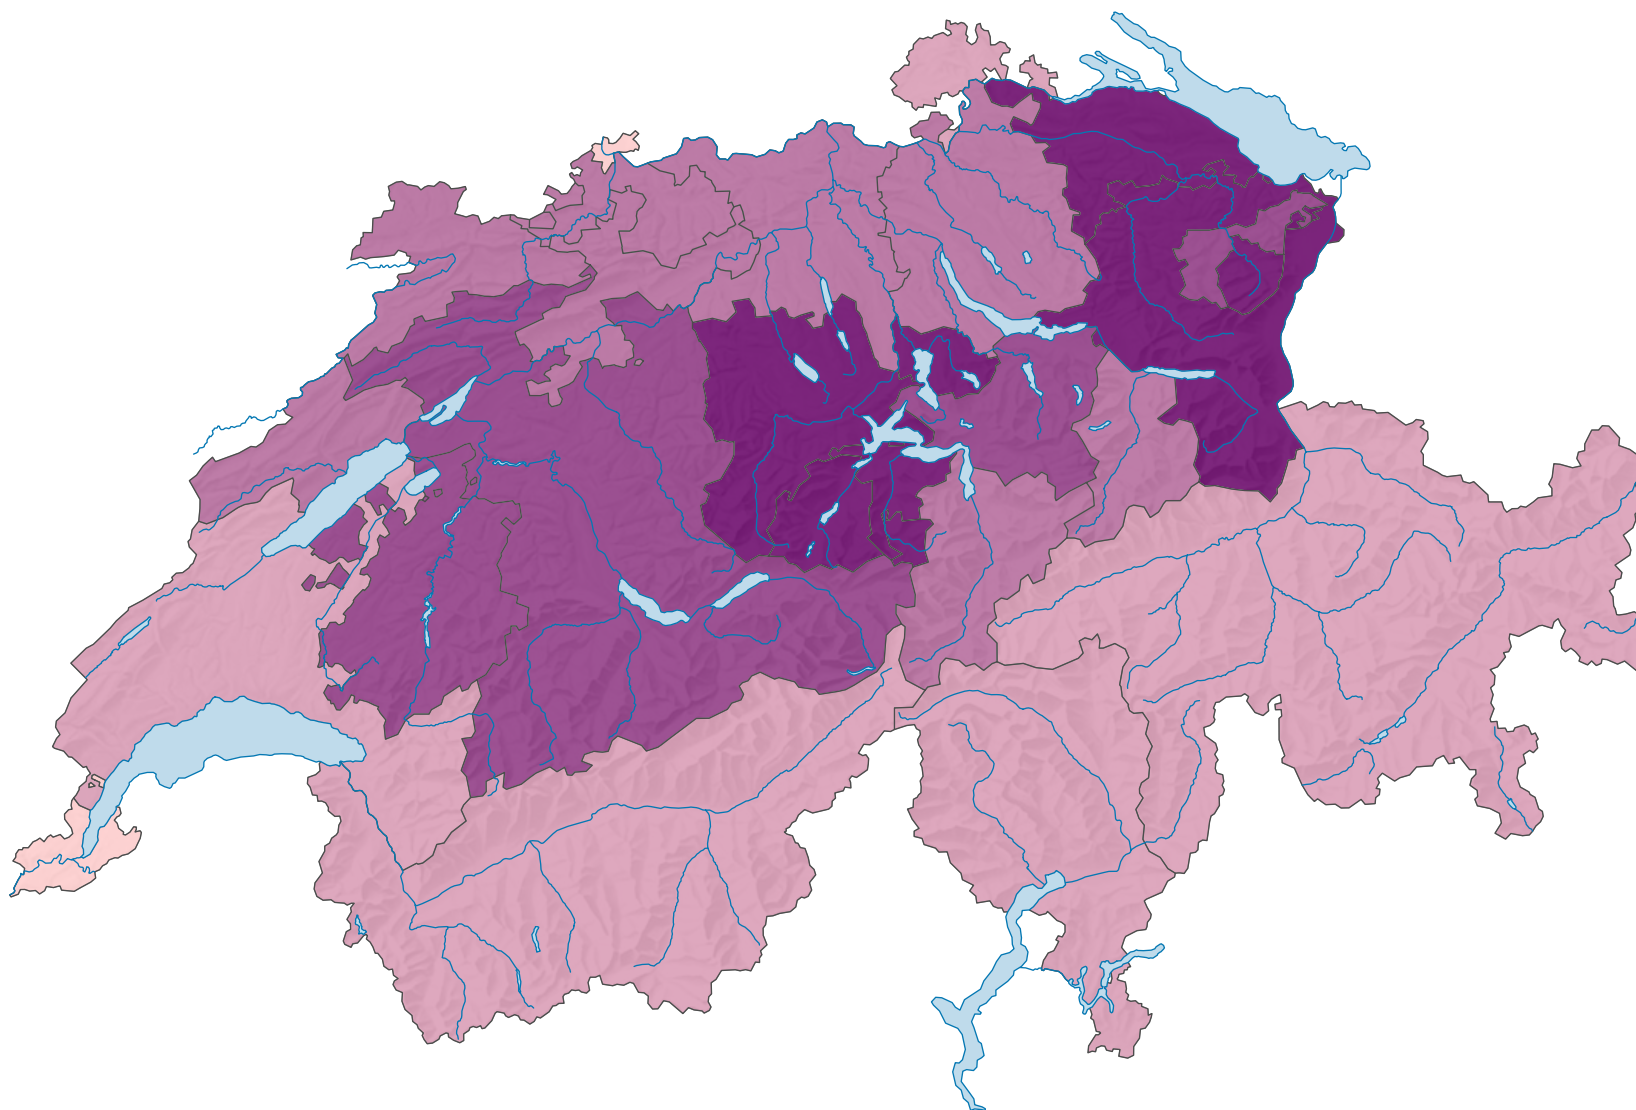

## Unités de gros bétail\* par hectare

Suisse: 1,2

\* Définition voir informations

0 35 70 km

Niveau géographique:  
Cantons