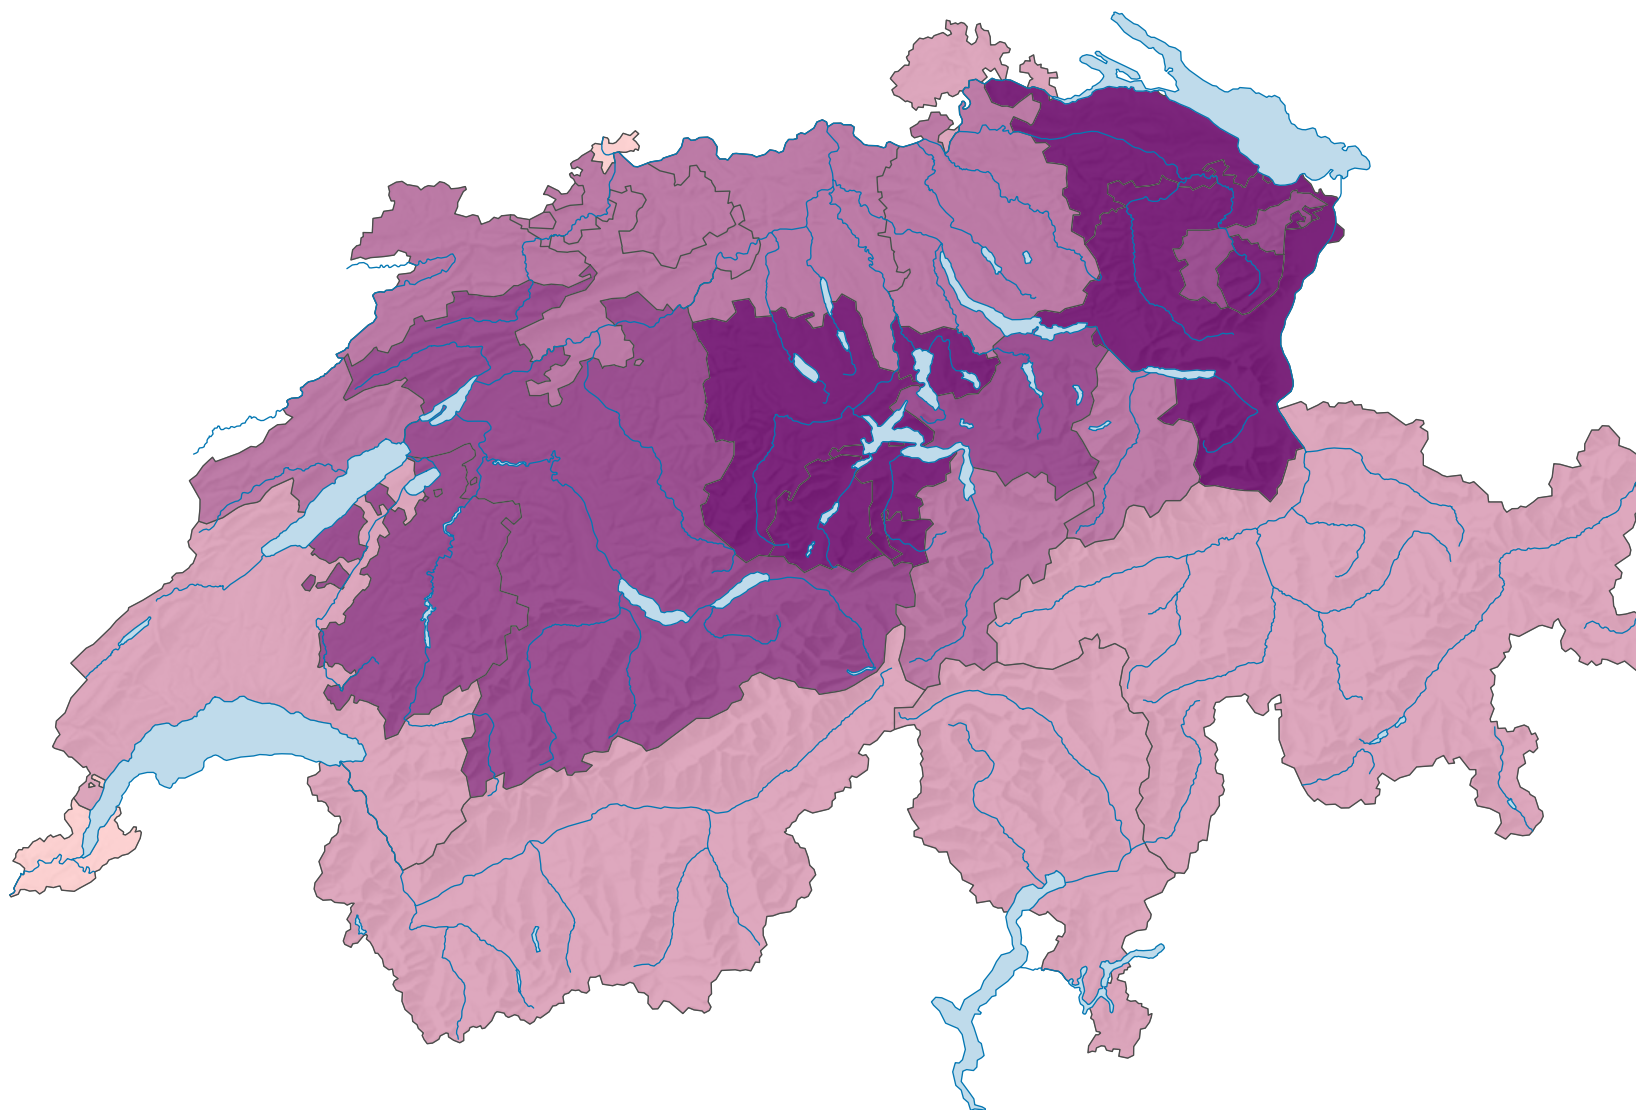

Grossvieheinheiten* pro ha

Schweiz: 1,2

* Definition siehe Karteninformationen

0 35 70 km

Raumgliederung:
Kantone