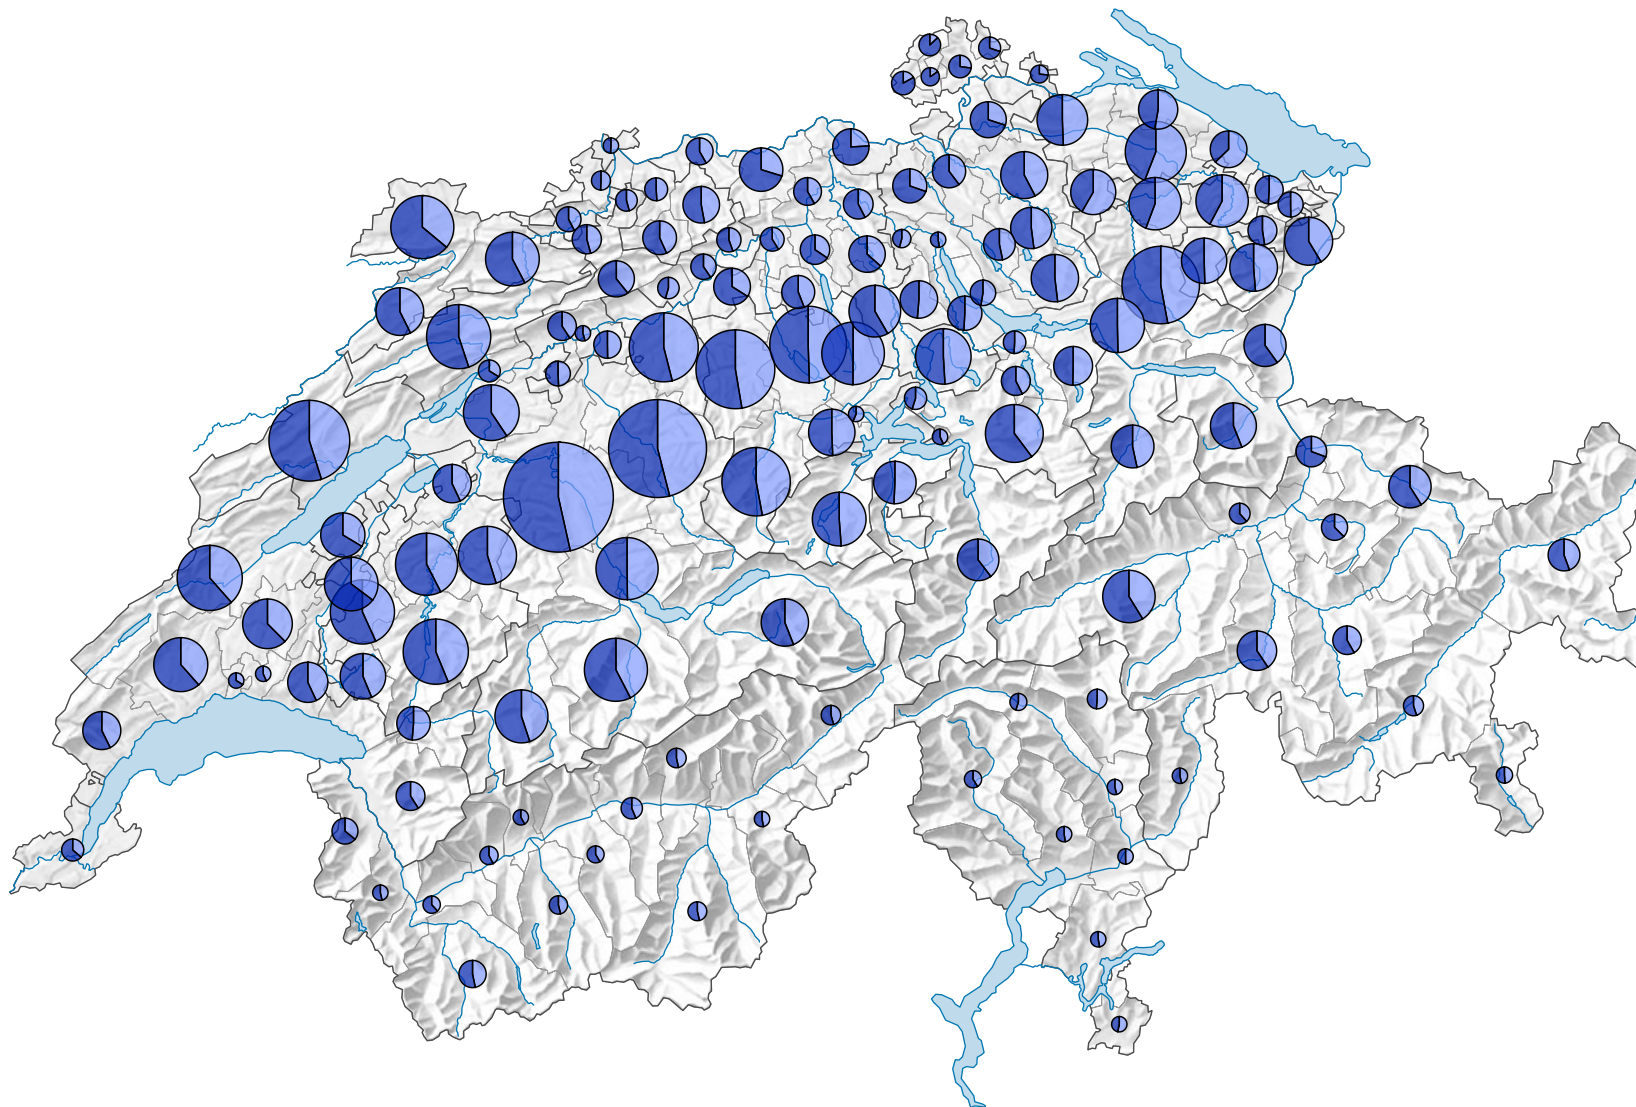

## Anzahl Rindvieh

Schweiz: 1 525 270

Symbole mit einem Wert unter 1 500 wurden zur besseren Lesbarkeit visuell vergrößert dargestellt.

## Anteile:

0 35 70 km

Raumgliederung:  
Bezirke