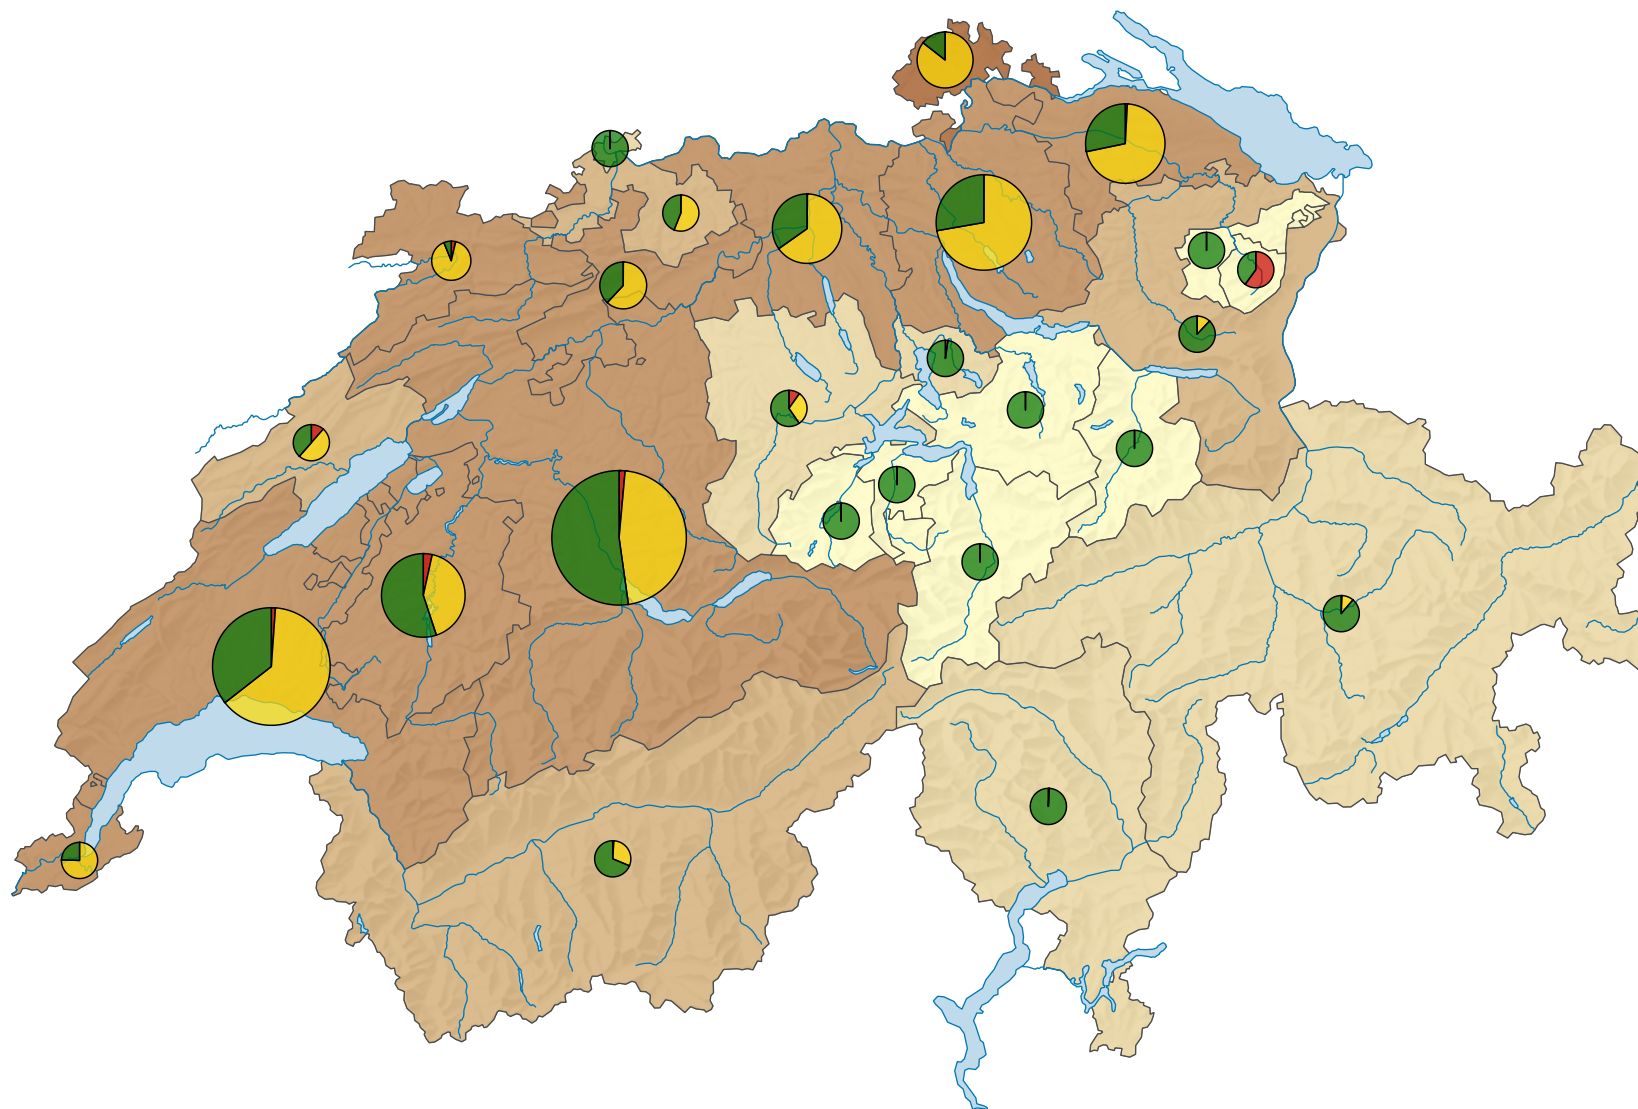

Surfaces de culture de plantes sarclées, en 2022

Part de la surface agricole utile, en %

Suisse: 2,6

Surfaces de culture de plantes sarclées en hectares

Suisse: 26 748

Les symboles ayant une valeur inférieure à 1 ont été masqués.

Pour des raisons de lisibilité, la taille des symboles ayant une valeur inférieure à 500 a été augmentée.

Plantes sarclées:

Niveau géographique:
Cantons