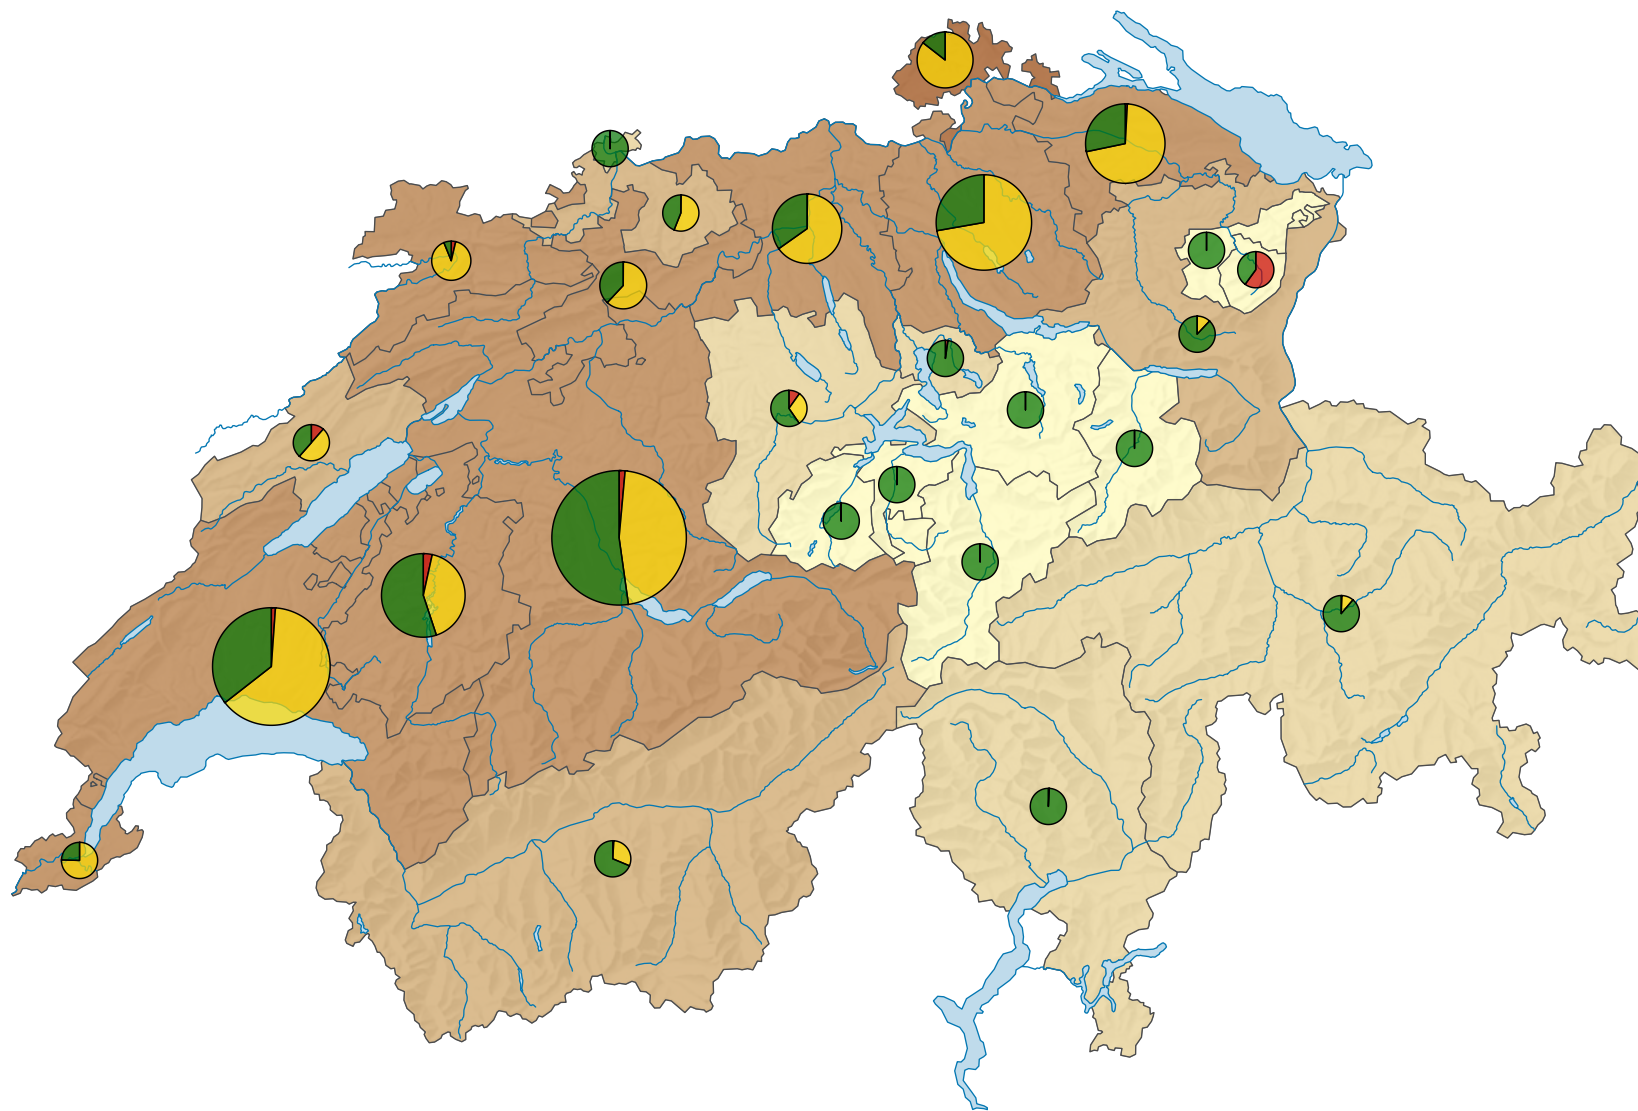

Anbaufläche der Hackfrüchte, 2022

Anteil an der gesamten landwirtschaftlichen Nutzfläche, in %

Schweiz: 2,6

Anbaufläche der Hackfrüchte in Hektaren

Schweiz: 26 748

Alle Symbole mit einem Wert unter 1 wurden ausgeblendet.

Symbole mit einem Wert unter 500 wurden zur besseren Lesbarkeit visuell vergrössert dargestellt.

Hackfrüchte:

- Futterrüben (Schweiz: 351)
- Zuckerrüben (Schweiz: 15 647)
- Kartoffeln (Schweiz: 10 749)

0 35 70 km

Raumgliederung:
Kantone