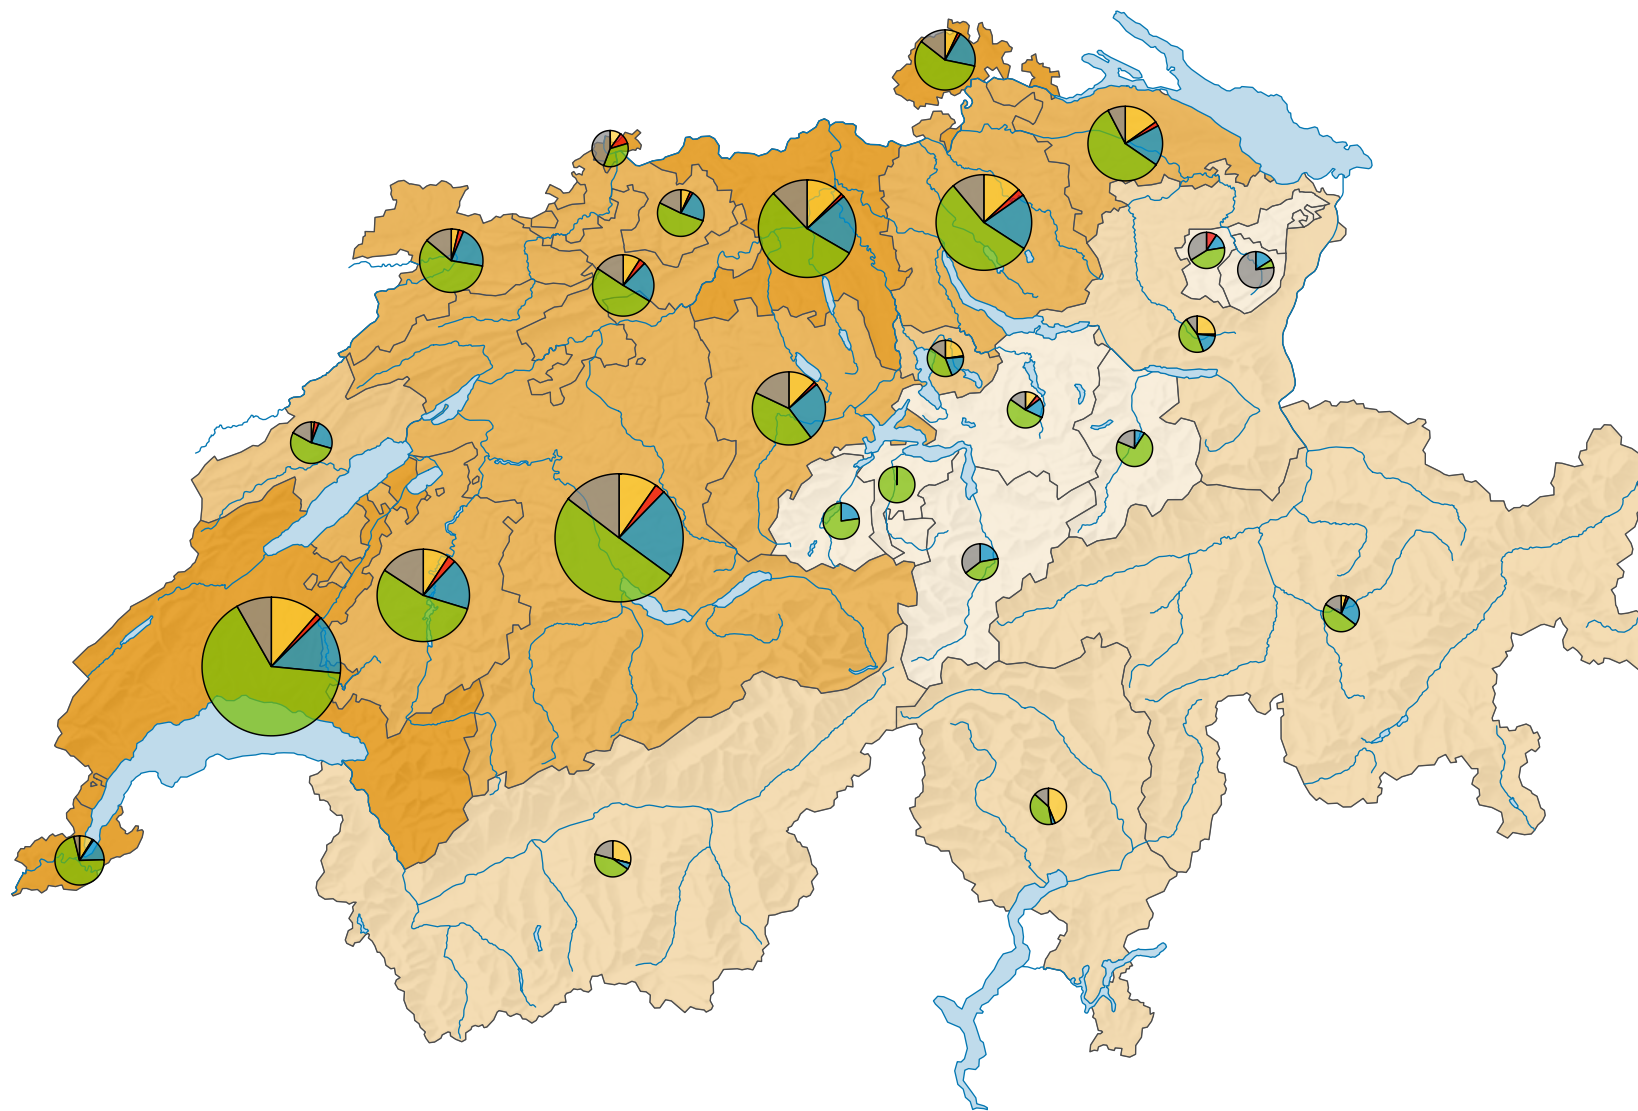

Surfaces de culture de céréales, en 2022

Part de la surface agricole utile, en %

Suisse: 13,9

Surfaces de culture de céréales en hectares

Suisse: 145 008

Pour des raisons de lisibilité, la taille des symboles ayant une valeur inférieure à 2 000 a été augmentée.

Sortes de céréales:

Niveau géographique:
Cantons