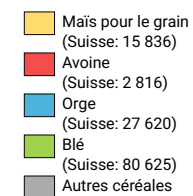

Surfaces de culture de céréales, en 2022

Part de la surface agricole utile, en %

Suisse: 13,9

Surfaces de culture de céréales en hectares

Suisse: 145 008

Pour des raisons de lisibilité, la taille des symboles ayant une valeur inférieure à 2 000 a été augmentée.

Sortes de céréales:

Niveau géographique:
Cantons