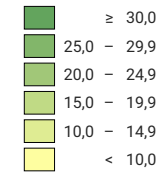

Surface agricole utile par exploitation, en hectares

Suisse: 21,6

Nombre d'exploitations

Suisse: 48 344

Pour des raisons de lisibilité, la taille des symboles ayant une valeur inférieure à 100 a été augmentée.