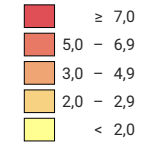

Nombre d'infractions par 1 000 habitants

Suisse: 3,1

0 35 70 km

Niveau géographique:  
Cantons