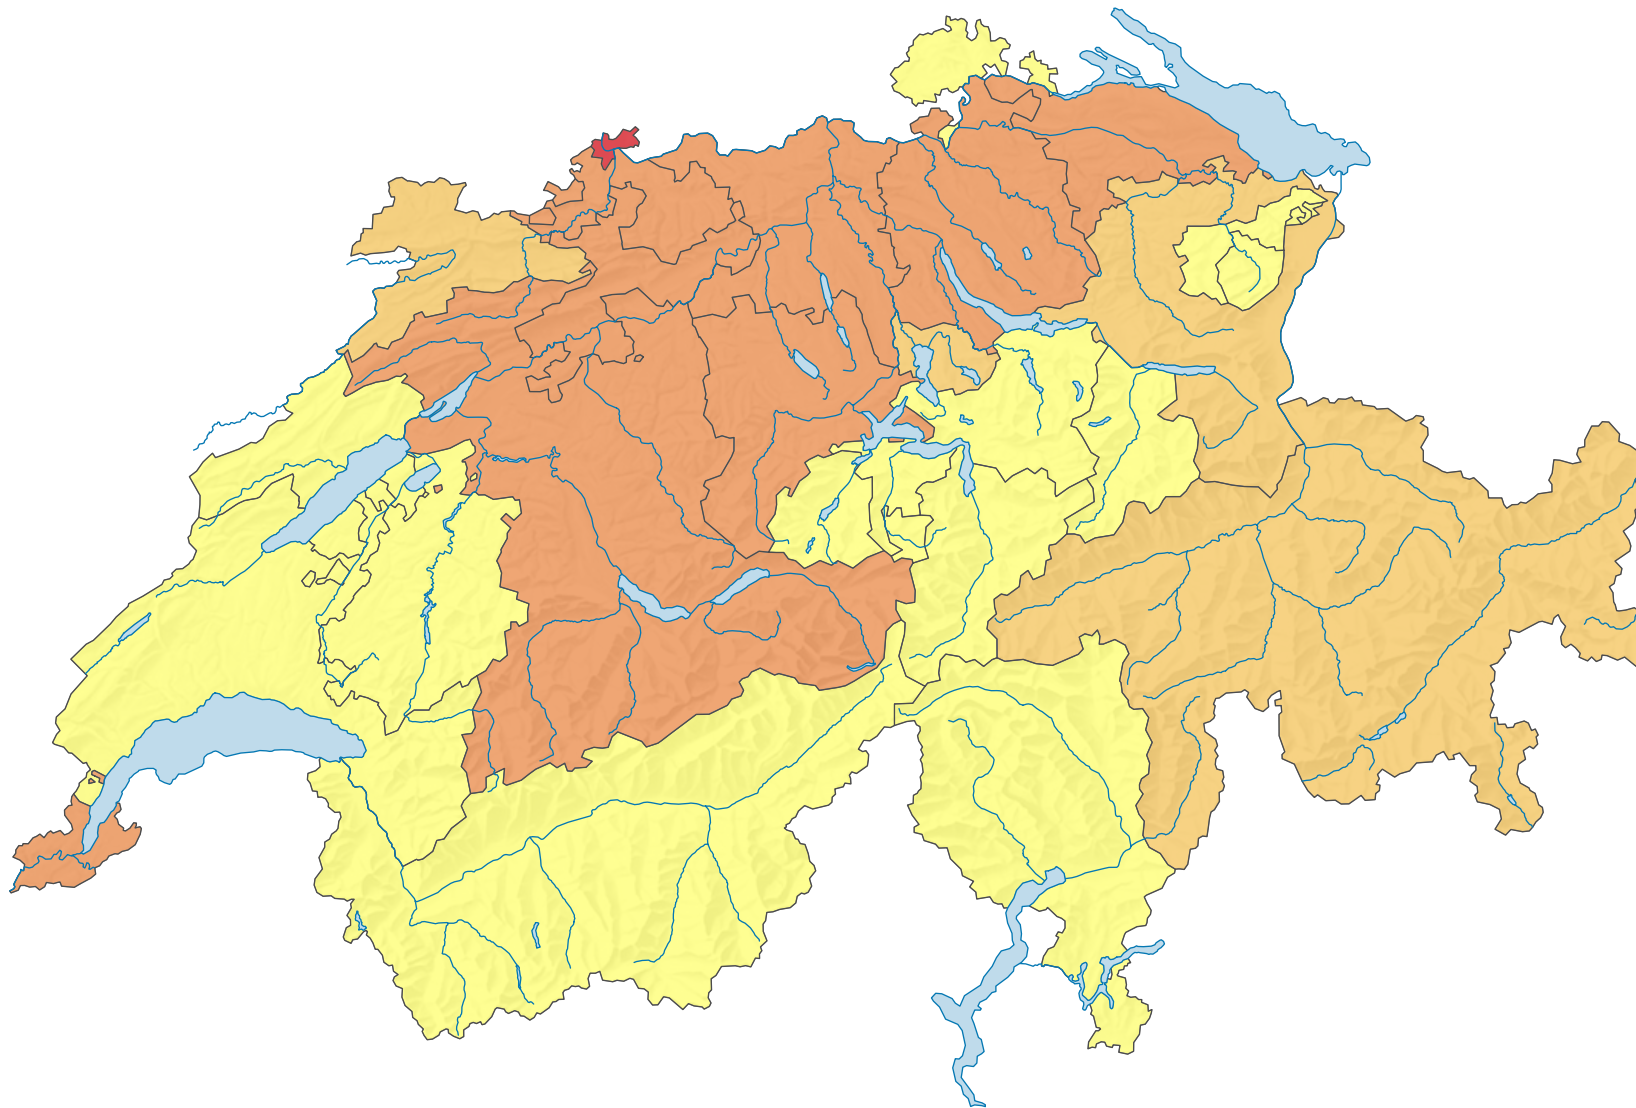

Anzahl Straftaten pro 1 000 Einwohner

Schweiz: 3,1

0 35 70 km

Raumgliederung:
Kantone