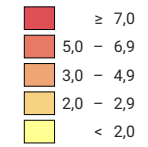

Anzahl Straftaten pro 1 000 Einwohner

Schweiz: 3,1

0 35 70 km

Raumgliederung:
Kantone