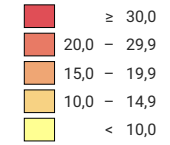

Nombre d'infractions par 1 000 habitants

Suisse: 17,7

0 35 70 km

Niveau géographique:
Cantons