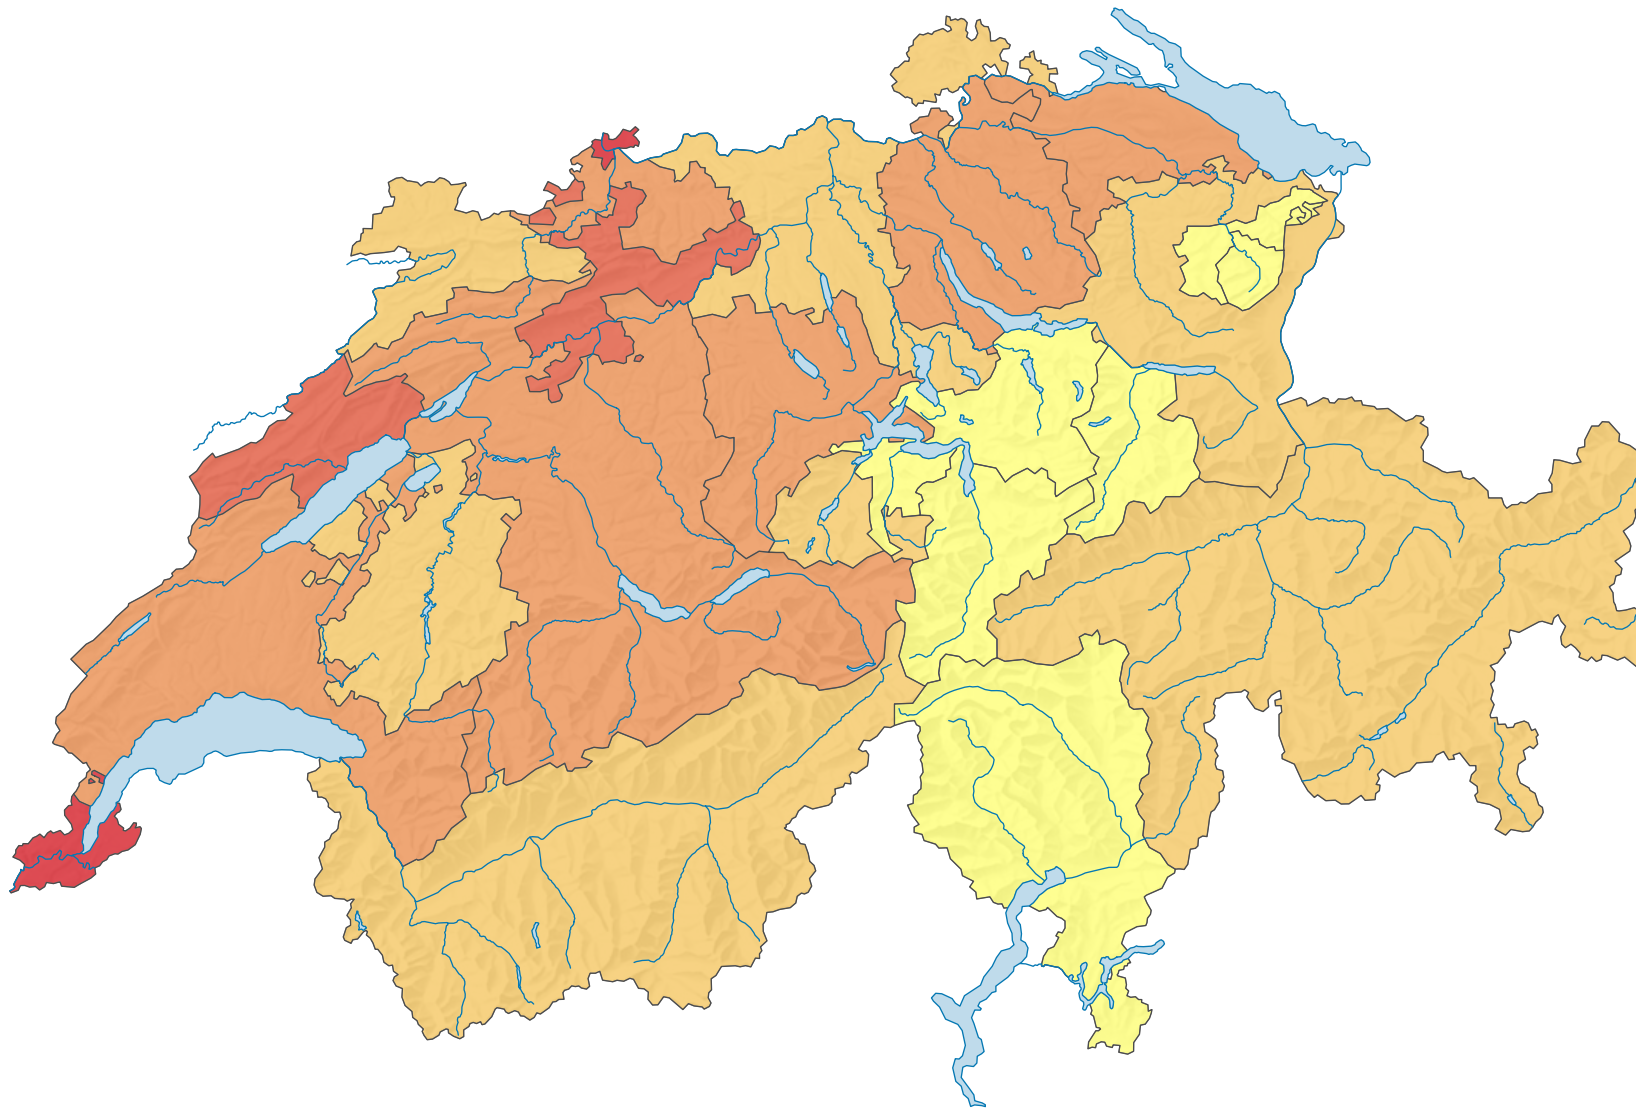

Anzahl Straftaten pro 1 000 Einwohner

Schweiz: 17,7

0 35 70 km

Raumgliederung:
Kantone