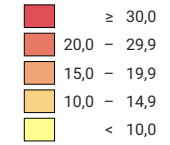

Anzahl Straftaten pro 1 000 Einwohner

Schweiz: 17,7

0 35 70 km

Raumgliederung:
Kantone