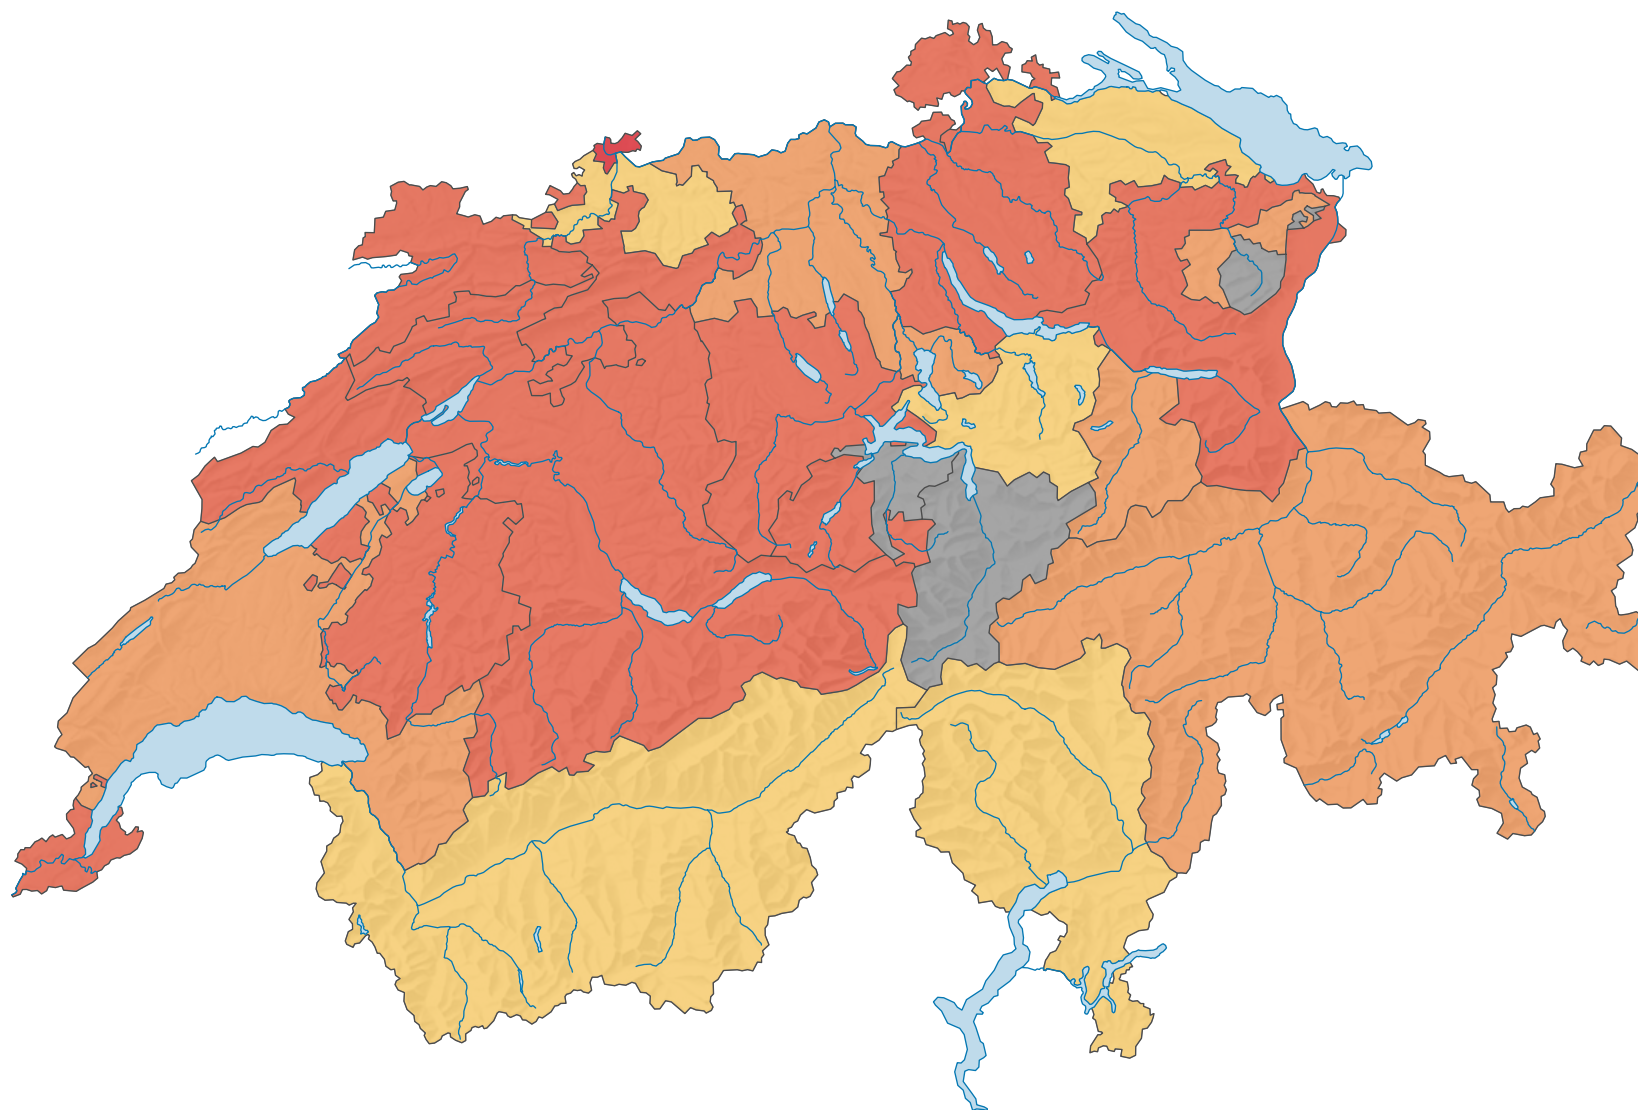

Code pénal (CP): fréquence de violence/menace contre les fonctionnaires (Art. 285), en 2022

Nombre d'infractions par 1 000 habitants

■ Les fréquences qui se basent sur un nombre d'infractions entre 1 et 9 ne sont pas affichées (X)

Suisse: 0,4

0 35 70 km

Niveau géographique:
Cantons