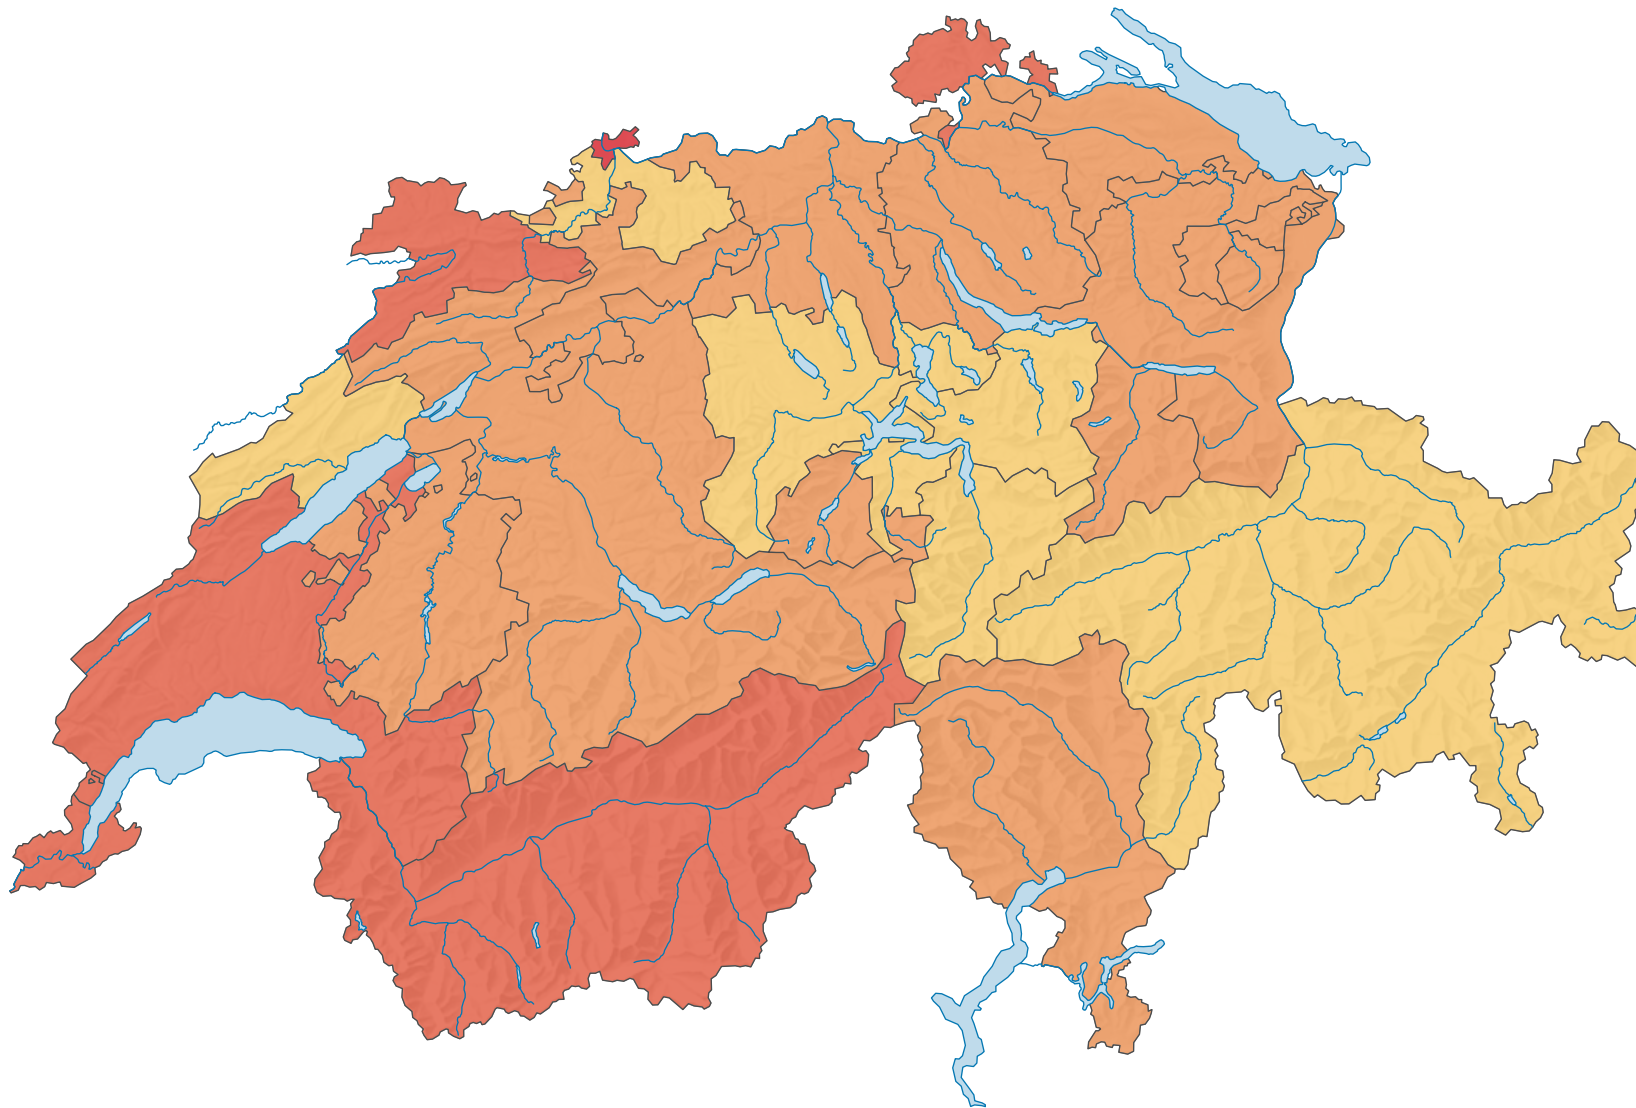

Anzahl Straftaten pro 1 000 Einwohner

Schweiz: 1,2

0 35 70 km

Raumgliederung:
Kantone