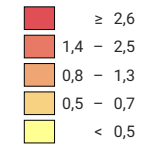

Anzahl Straftaten pro 1 000 Einwohner

Schweiz: 1,2

0 35 70 km

Raumgliederung:
Kantone