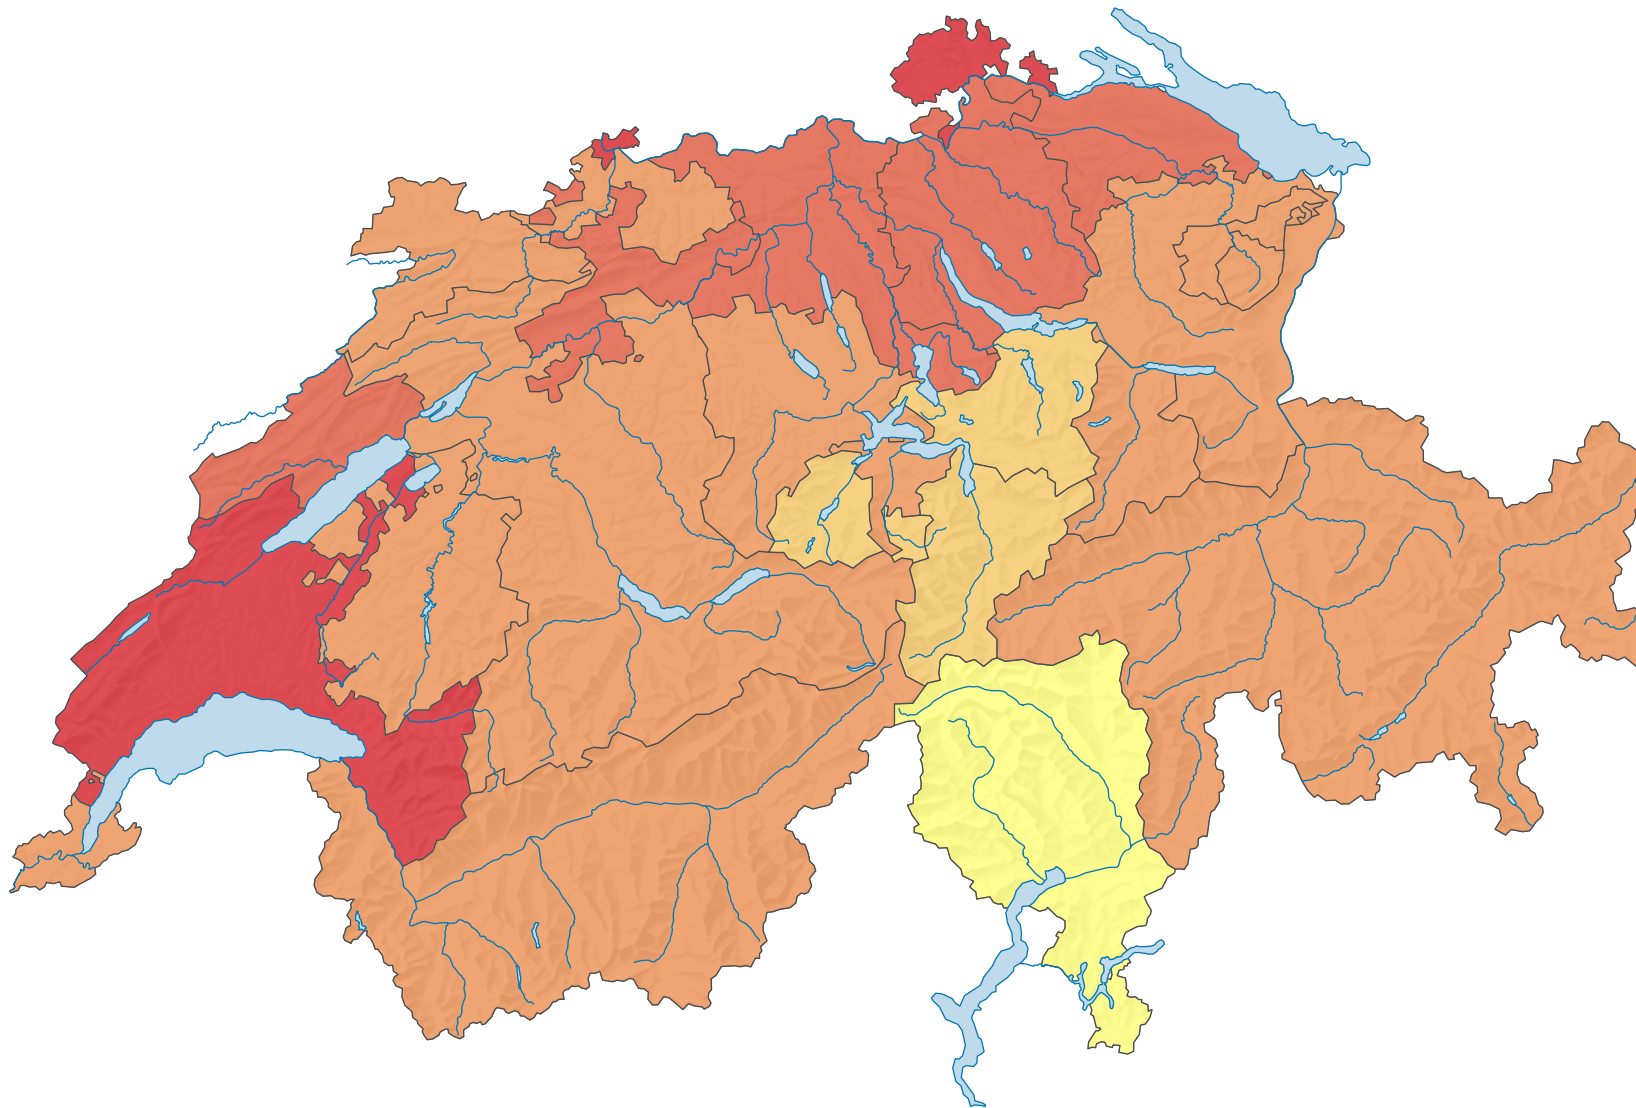

Anzahl Straftaten pro 1 000 Einwohner

Schweiz: 1,6

0 35 70 km

Raumgliederung:
Kantone