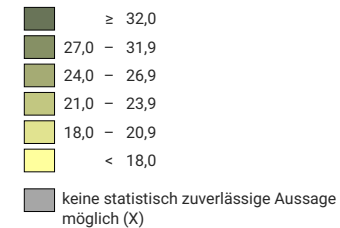

Höchster Bildungsabschluss: ohne nachobligatorische Ausbildung, 2019-2021*

Anteil an der Wohnbevölkerung ab 25 Jahren, in %

Schweiz: 18,1

* Die Ergebnisse basieren auf drei aufeinanderfolgenden jährlichen Strukturerhebungen.