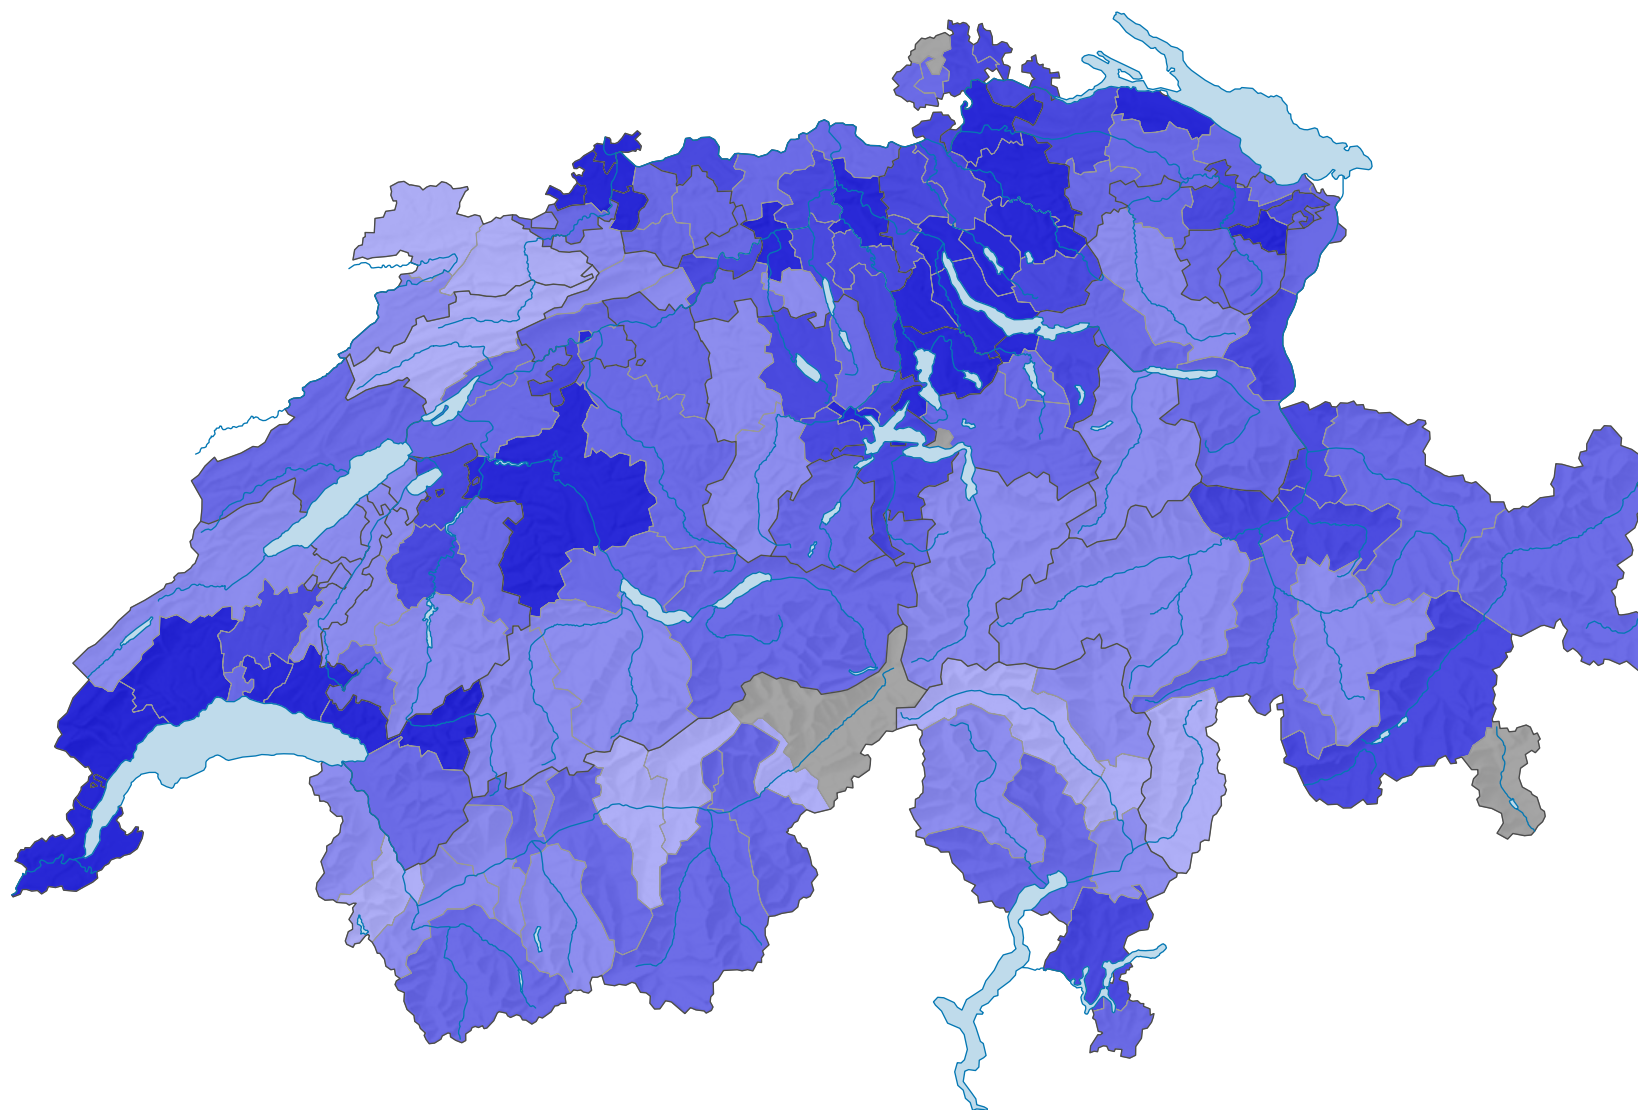

Quota della popolazione residente di 25 anni e più, in %

Svizzera: 38,8

* I risultati si basano su tre rilevazioni strutturali annuali consecutive.

0 35 70 km

ripartizione spaziale:
Distretti