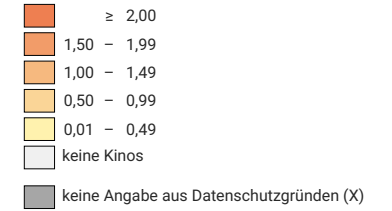

Durchschnittliche Kinoeintritte pro Einwohner

Schweiz: 0,98

Anzahl Kinoeintritte

Schweiz: 8 713 836

0 35 70 km

Raumgliederung:
Kantone