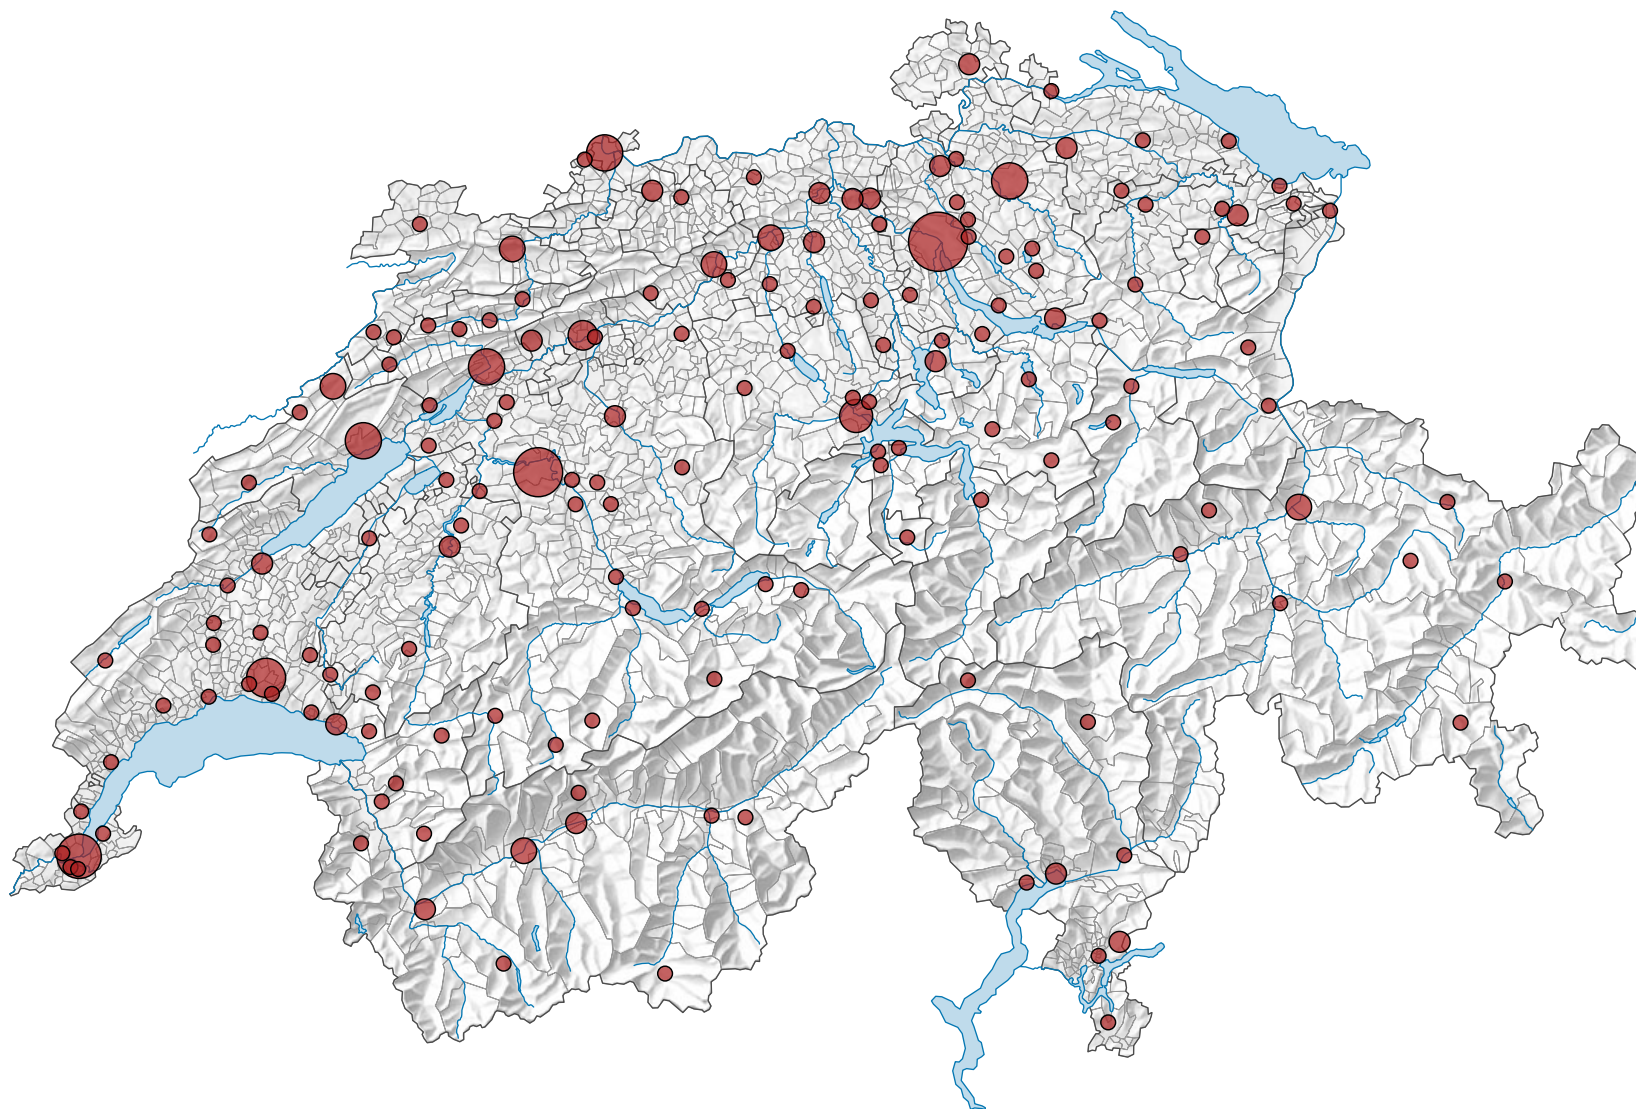

Nombre de cinémas

Suisse: 262

0 35 70 km

Niveau géographique:
Communes