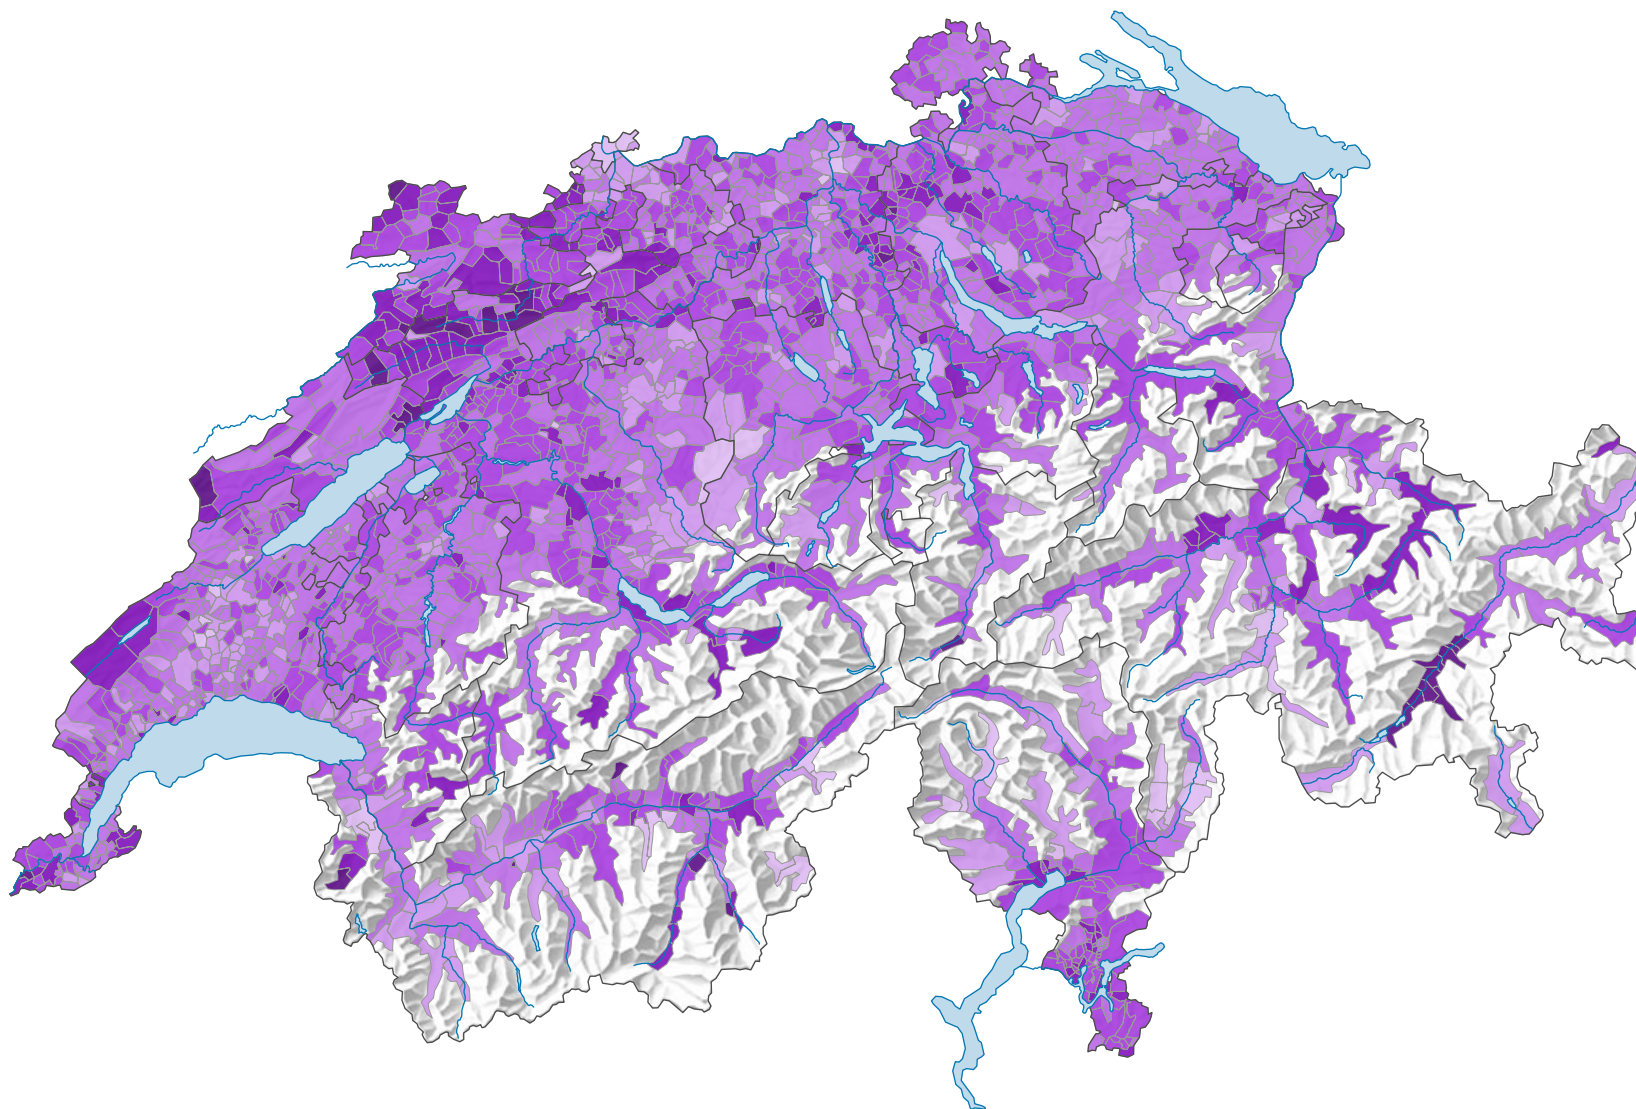

# Part des logements chauffés au mazout, en 2021

## Part des logements avec mazout, en %

Suisse: 41,9

0 35 70 km

Niveau géographique:  
Communes