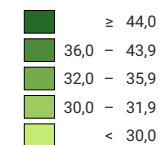

**Proportion de jeunes qui ont obtenu un certificat de maturité jusqu'à l'âge de 25 ans, en % de la population de référence du même âge**

**Suisse: 42,1**

\* taux net moyen 2019-2021, état du 04.11.2022.  
Comme les données à la base des calculs sont régulièrement actualisées et tiennent toujours compte des informations les plus récentes, ces résultats provisoires pourraient différer très légèrement des résultats finals encore à publier.