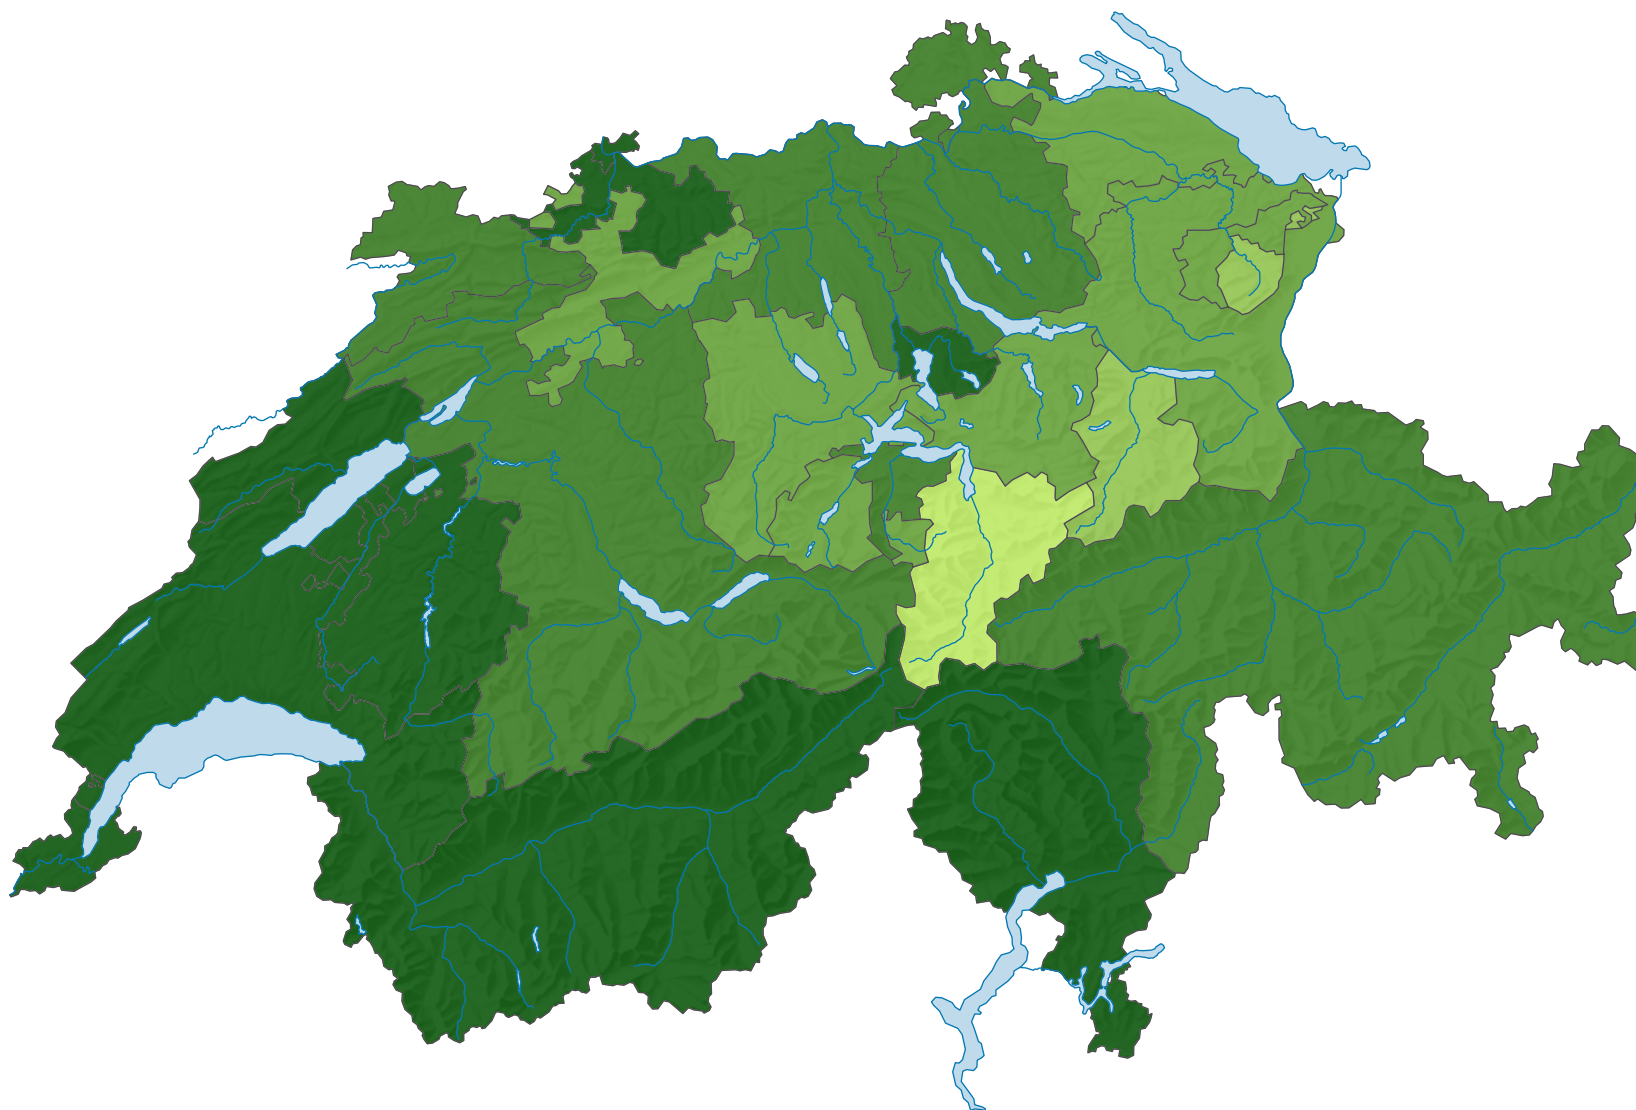

**Proportion de jeunes qui ont obtenu un certificat de maturité jusqu'à l'âge de 25 ans, en % de la population de référence du même âge**

**Suisse: 42,1**

\* taux net moyen 2019-2021, état du 04.11.2022.  
Comme les données à la base des calculs sont régulièrement actualisées et tiennent toujours compte des informations les plus récentes, ces résultats provisoires pourraient différer très légèrement des résultats finals encore à publier.

0 35 70 km

**Niveau géographique:**  
Cantons