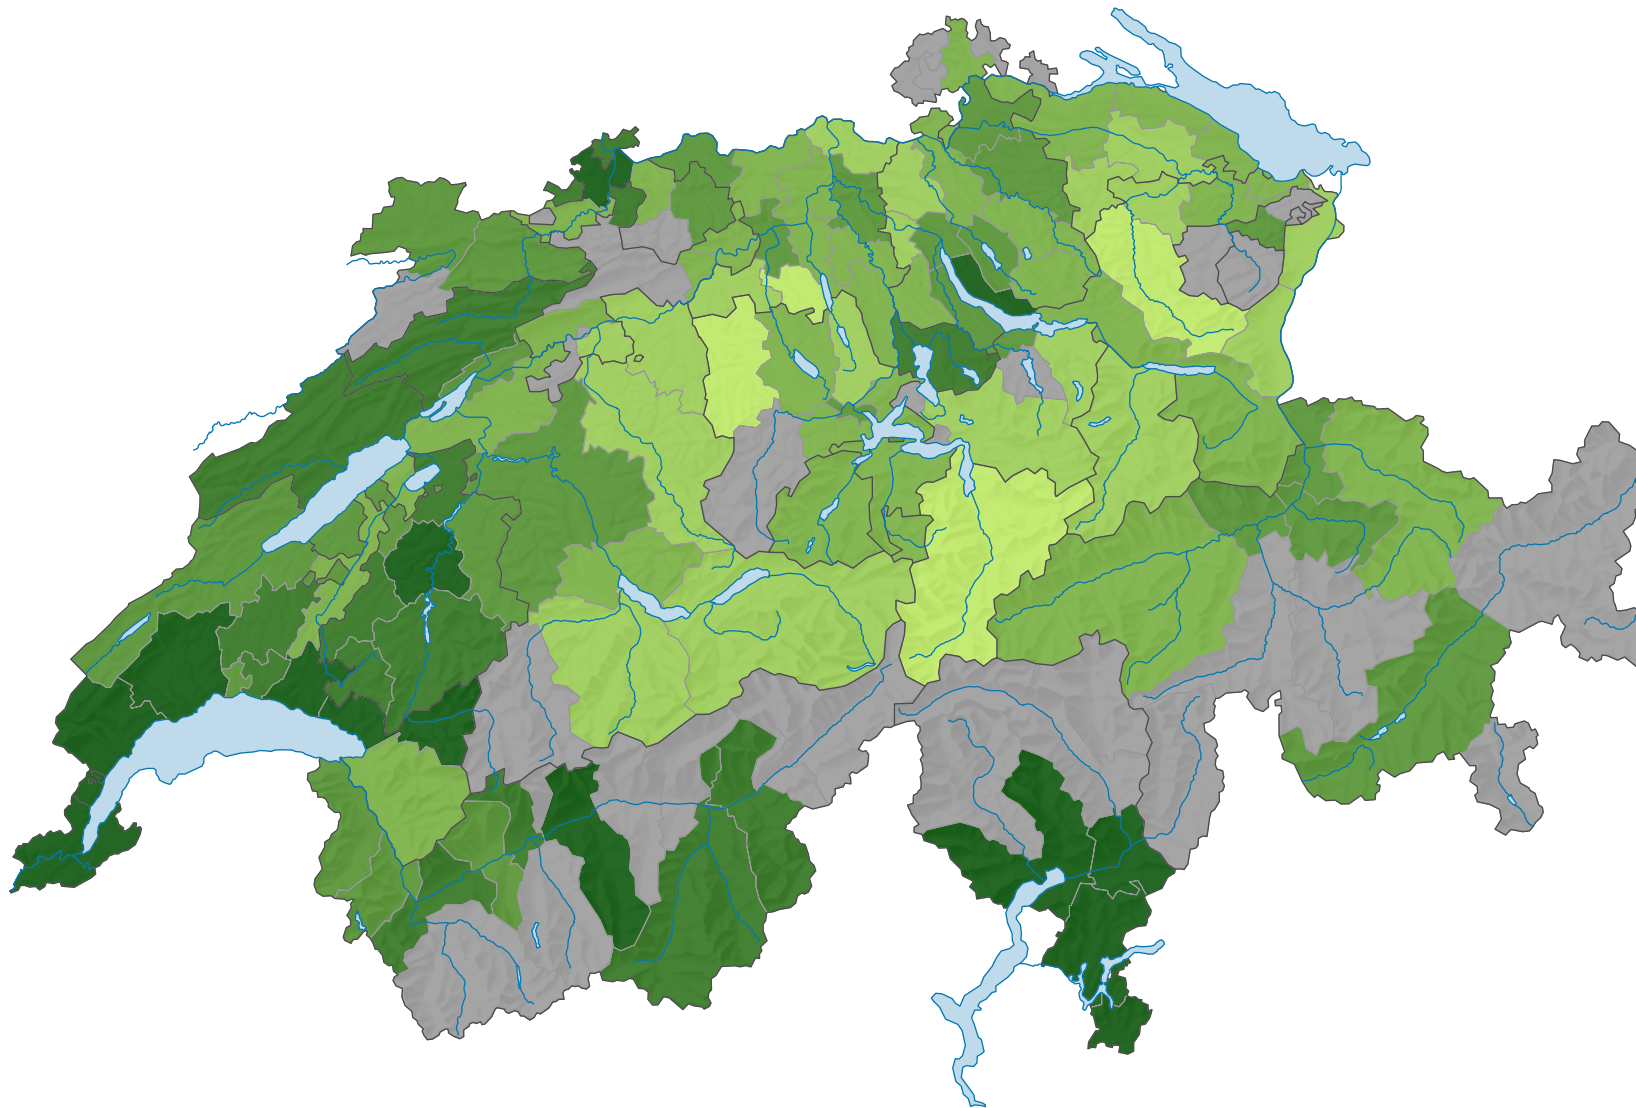

Proportion de jeunes qui ont obtenu un certificat de maturité jusqu'à l'âge de 25 ans, en % de la population de référence du même âge

Suisse: 42,1

* taux net moyen 2019-2021, état du 07.11.2023. Comme les données à la base des calculs sont régulièrement actualisées et tiennent toujours compte des informations les plus récentes, ces résultats finals peuvent différer très légèrement des résultats provisoires publiés précédemment.

** Pour les groupes de population restreints, les valeurs obtenues peuvent varier sensiblement d'une année à l'autre; c'est pourquoi les taux des districts avec moins de 200 personnes certifiées en trois ans ne sont pas représentés.

0 35 70 km

Niveau géographique:
Districts