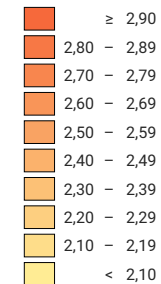

Taglia media dell'economia domestica*, in persone

Svizzera: 2,19

* riferita alle economie domestiche private

0 35 70 km

ripartizione spaziale:
Comuni