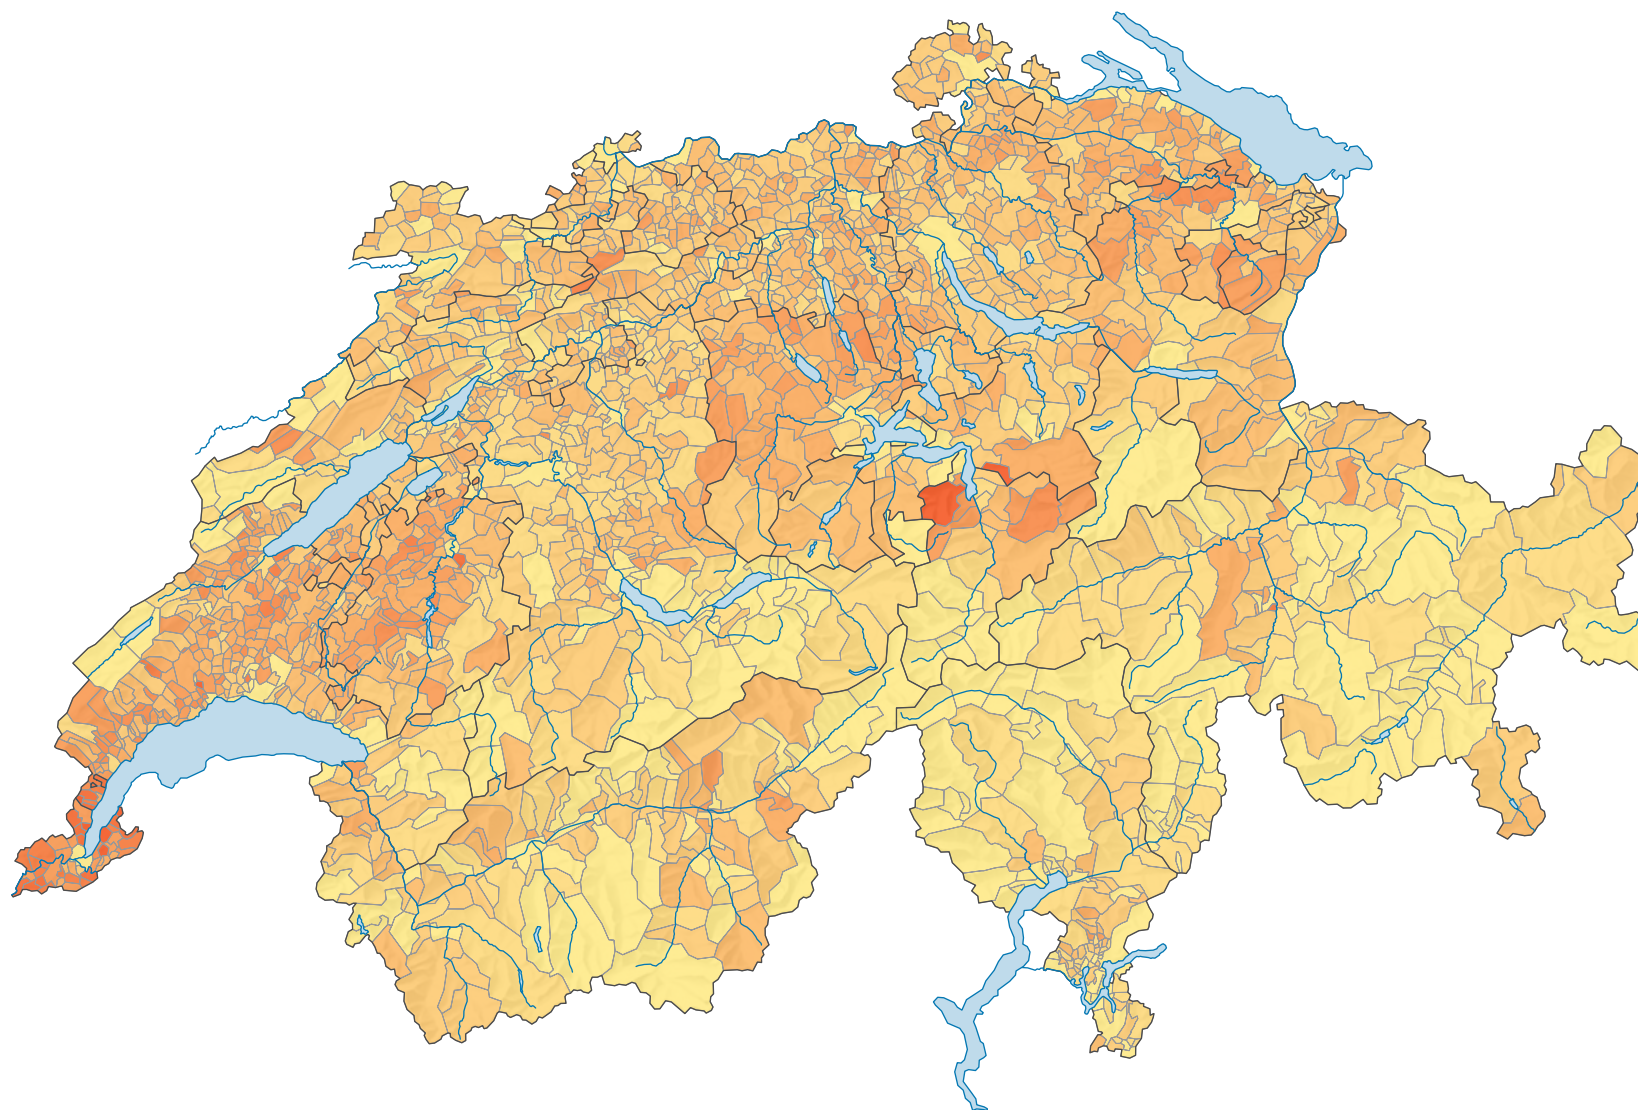

# Taille moyenne des ménages, en 2021

## Taille moyenne des ménages\*, en personnes

Suisse: 2,19

\* ménages privés

0 35 70 km

Niveau géographique:  
Communes