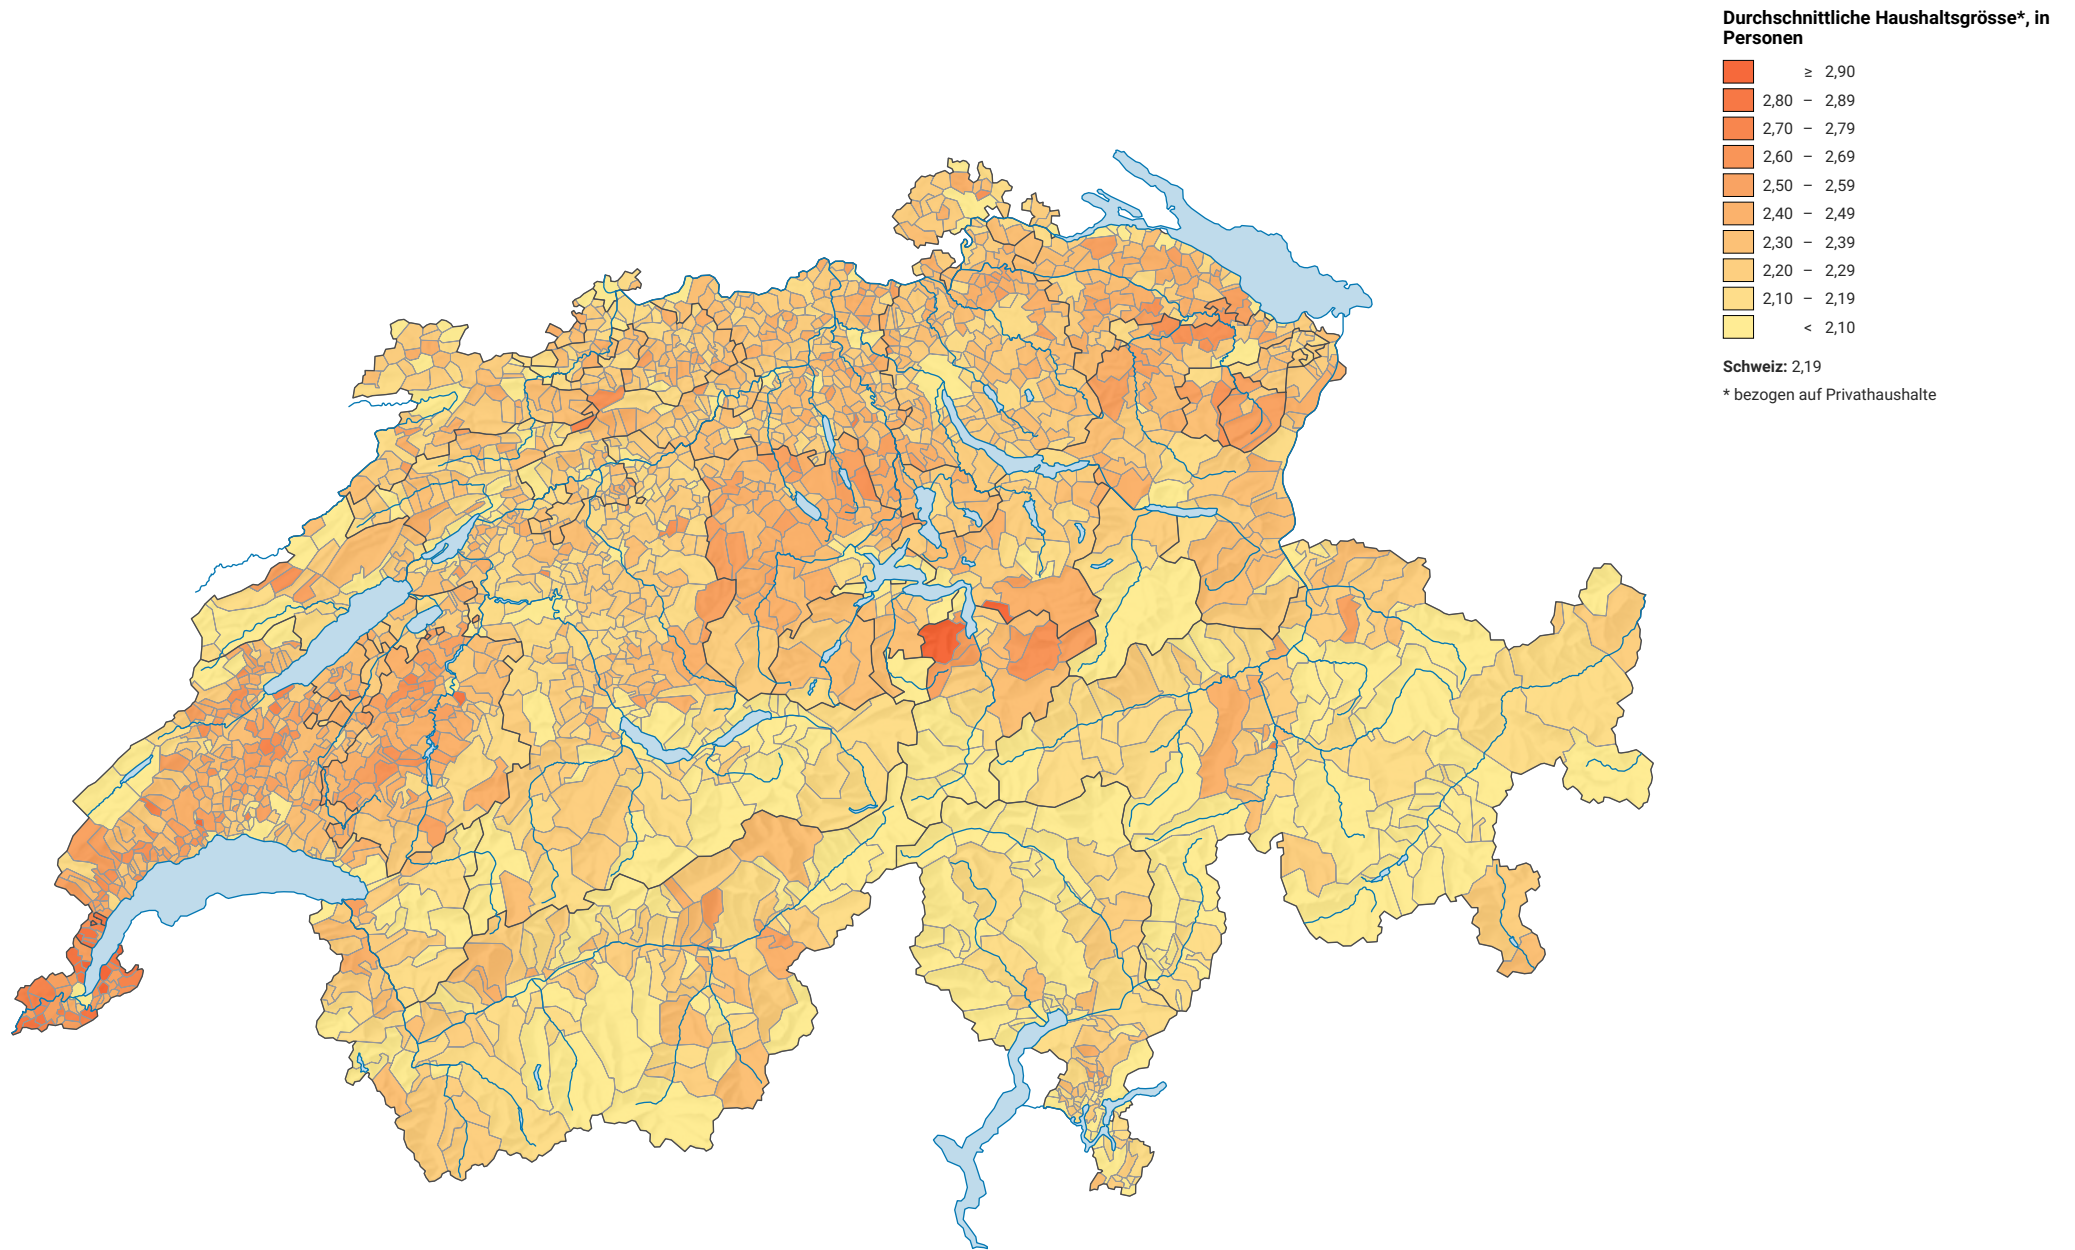

Durchschnittliche Haushaltsgrösse, 2021

0 35 70 km

Raumgliederung:
Politische Gemeinden