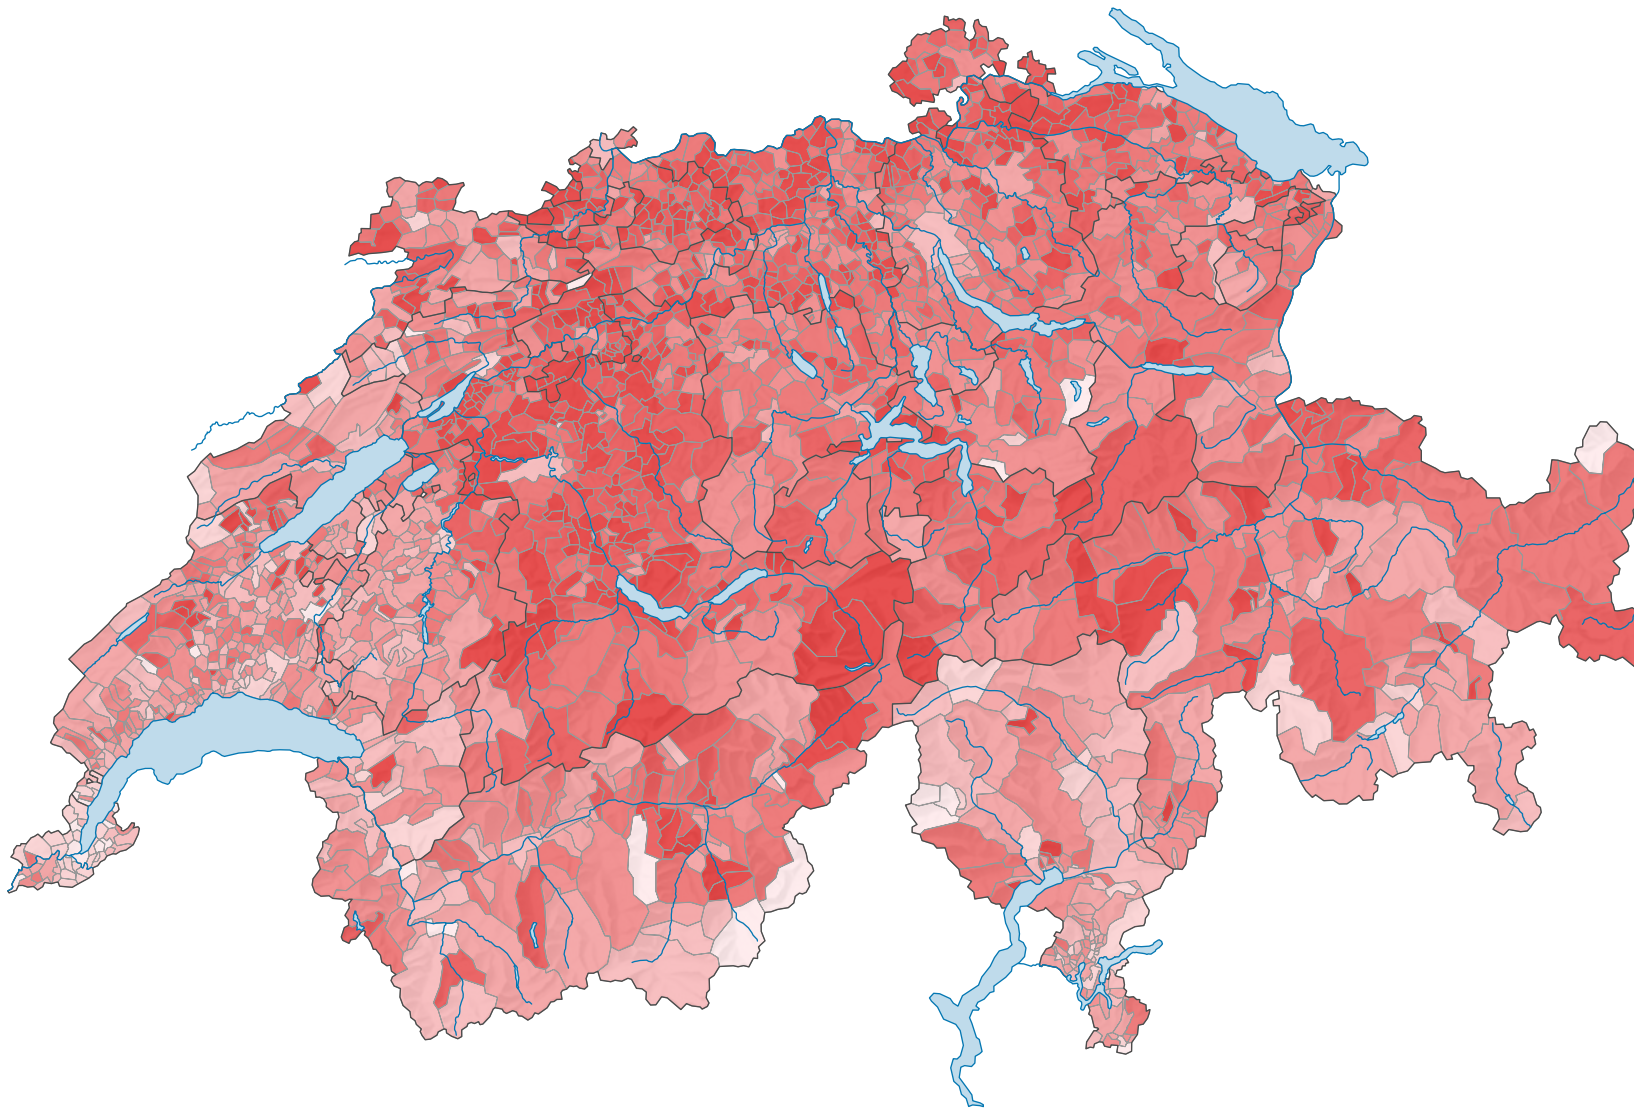

Quota di economie domestiche di due persone sul totale delle economie domestiche private, in %

Svizzera: 32,7

0 35 70 km

ripartizione spaziale:
Comuni