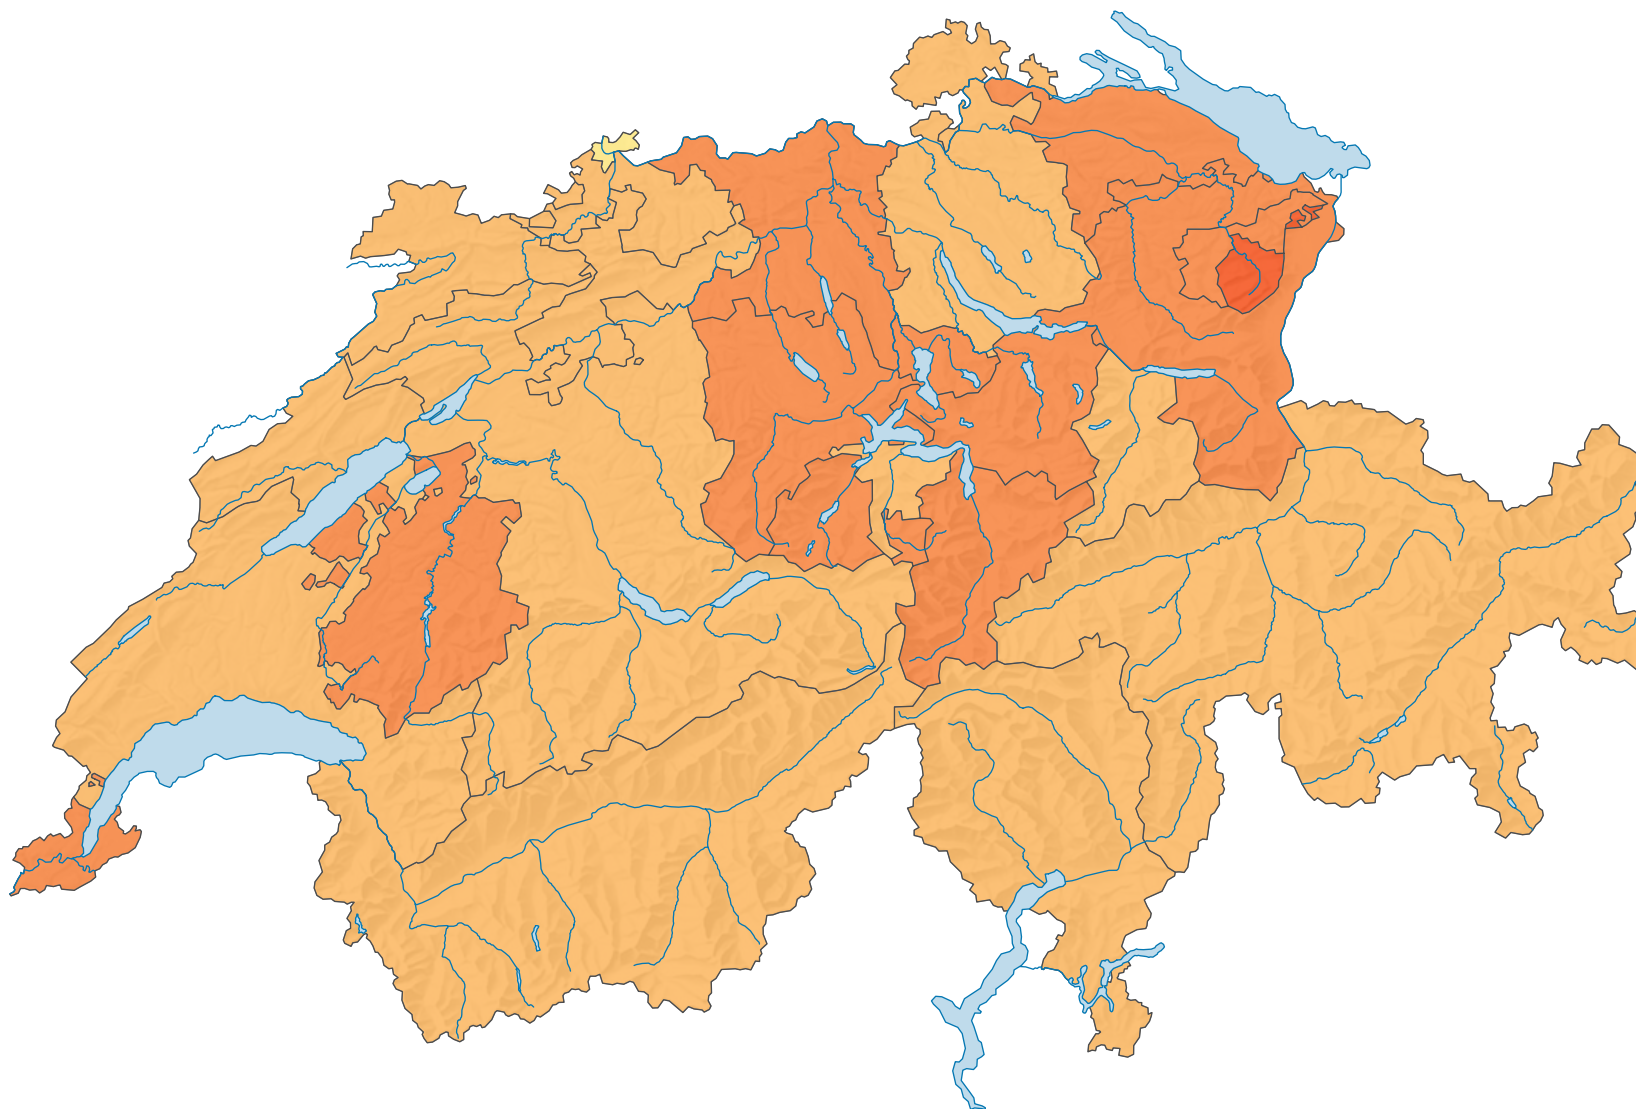

Taille moyenne des ménages, en 2021

Taille moyenne des ménages*, en personnes

Suisse: 2,19

* ménages privés

0 35 70 km

Niveau géographique:
Cantons