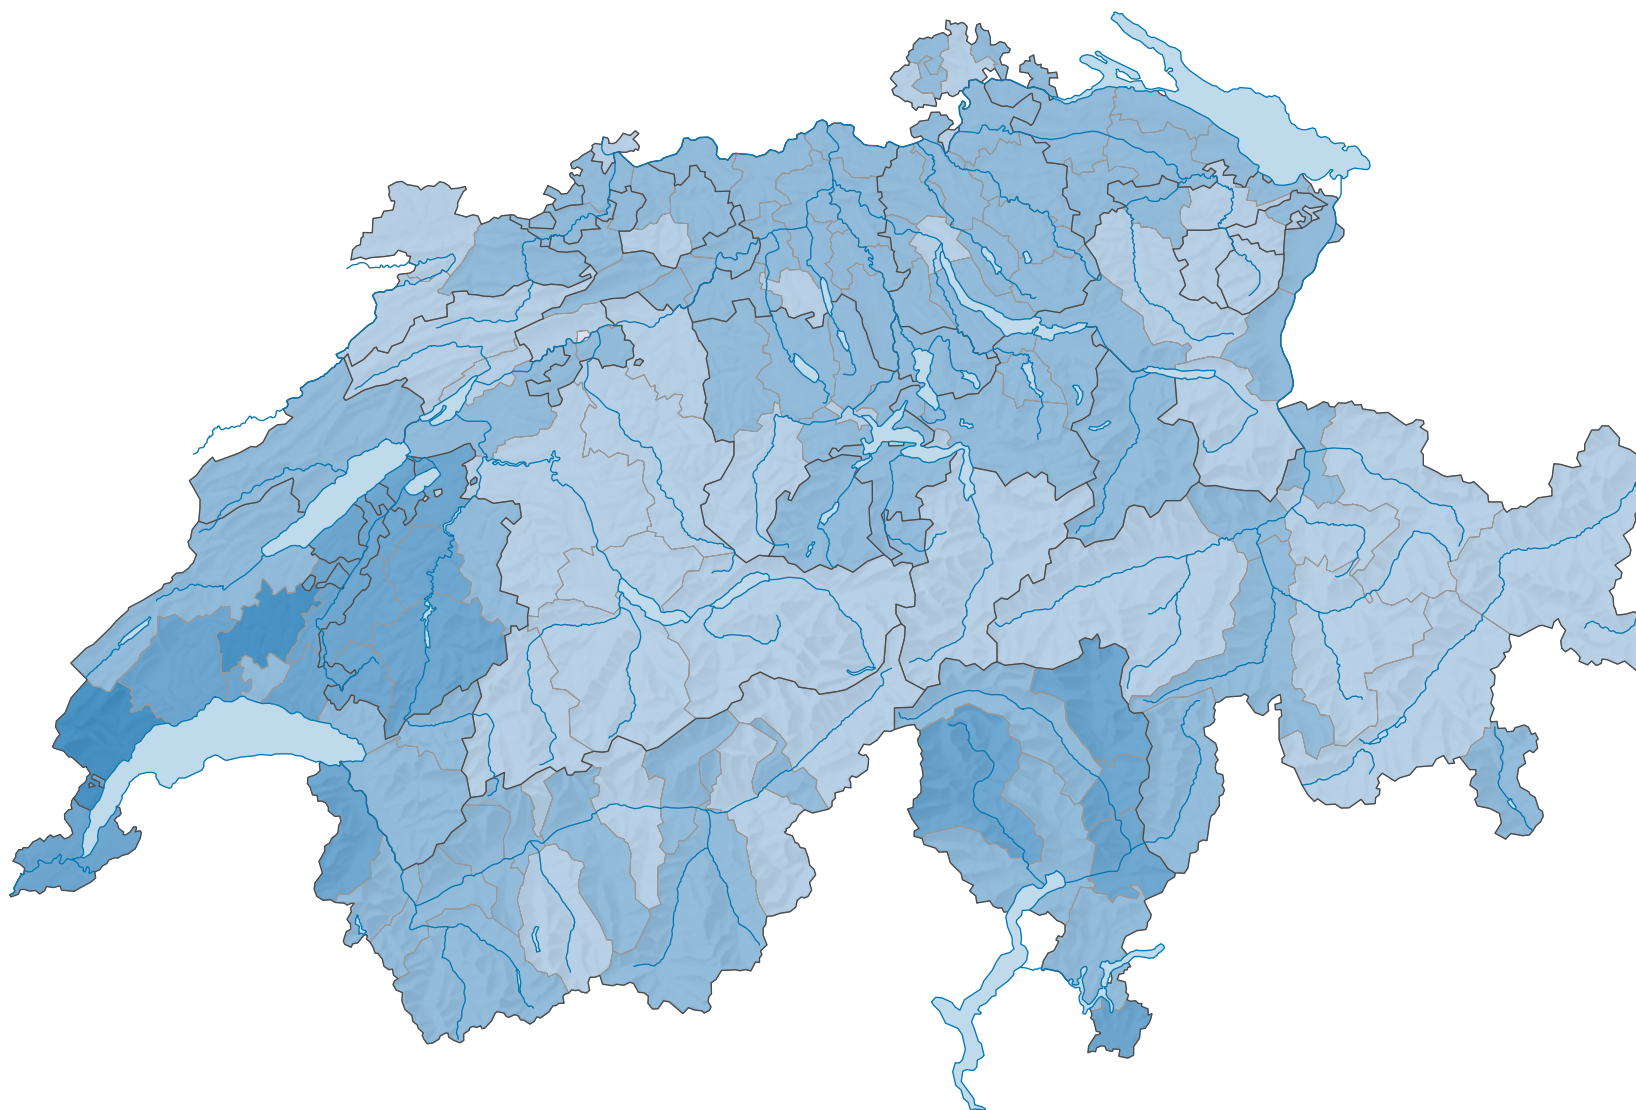

Quota di economie domestiche di tre persone sul totale delle economie domestiche private, in %

Svizzera: 12,8

0 35 70 km

ripartizione spaziale:
Distretti