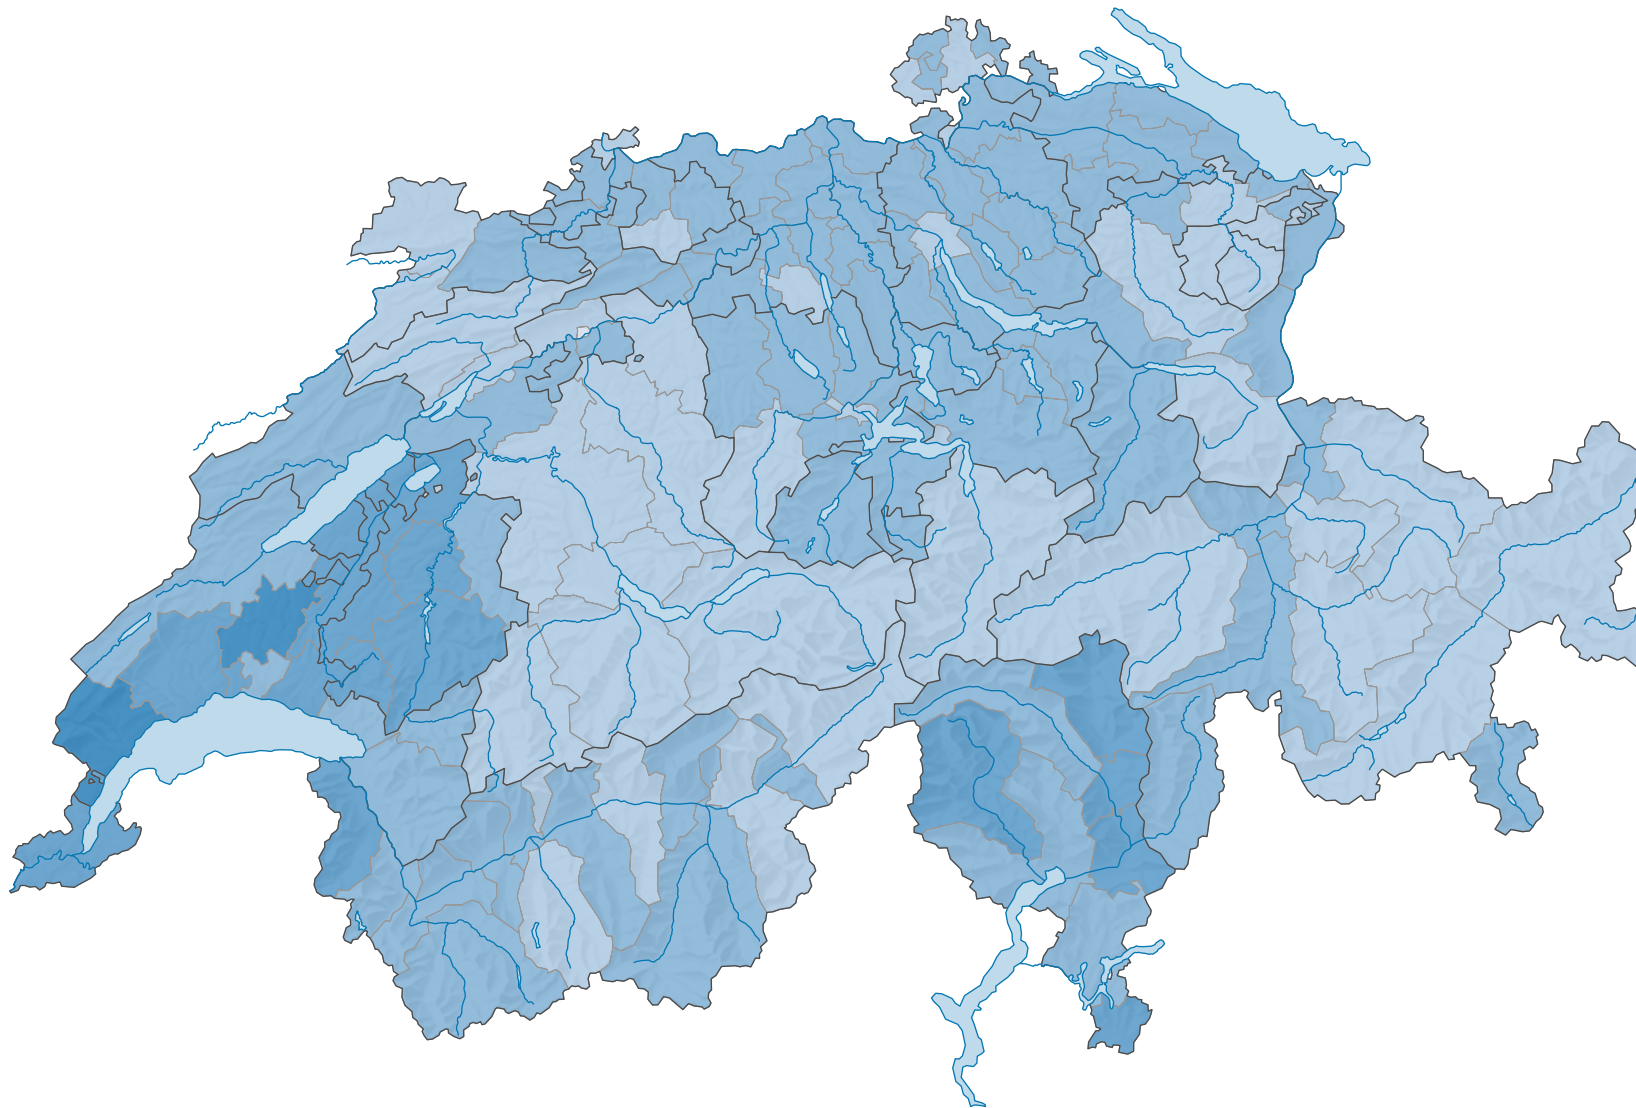

Ménages de trois personnes, en 2021

Proportion des ménages de trois personnes
parmi le total des ménages privés, en %

Suisse: 12,8

0 35 70 km

Niveau géographique:
Districts