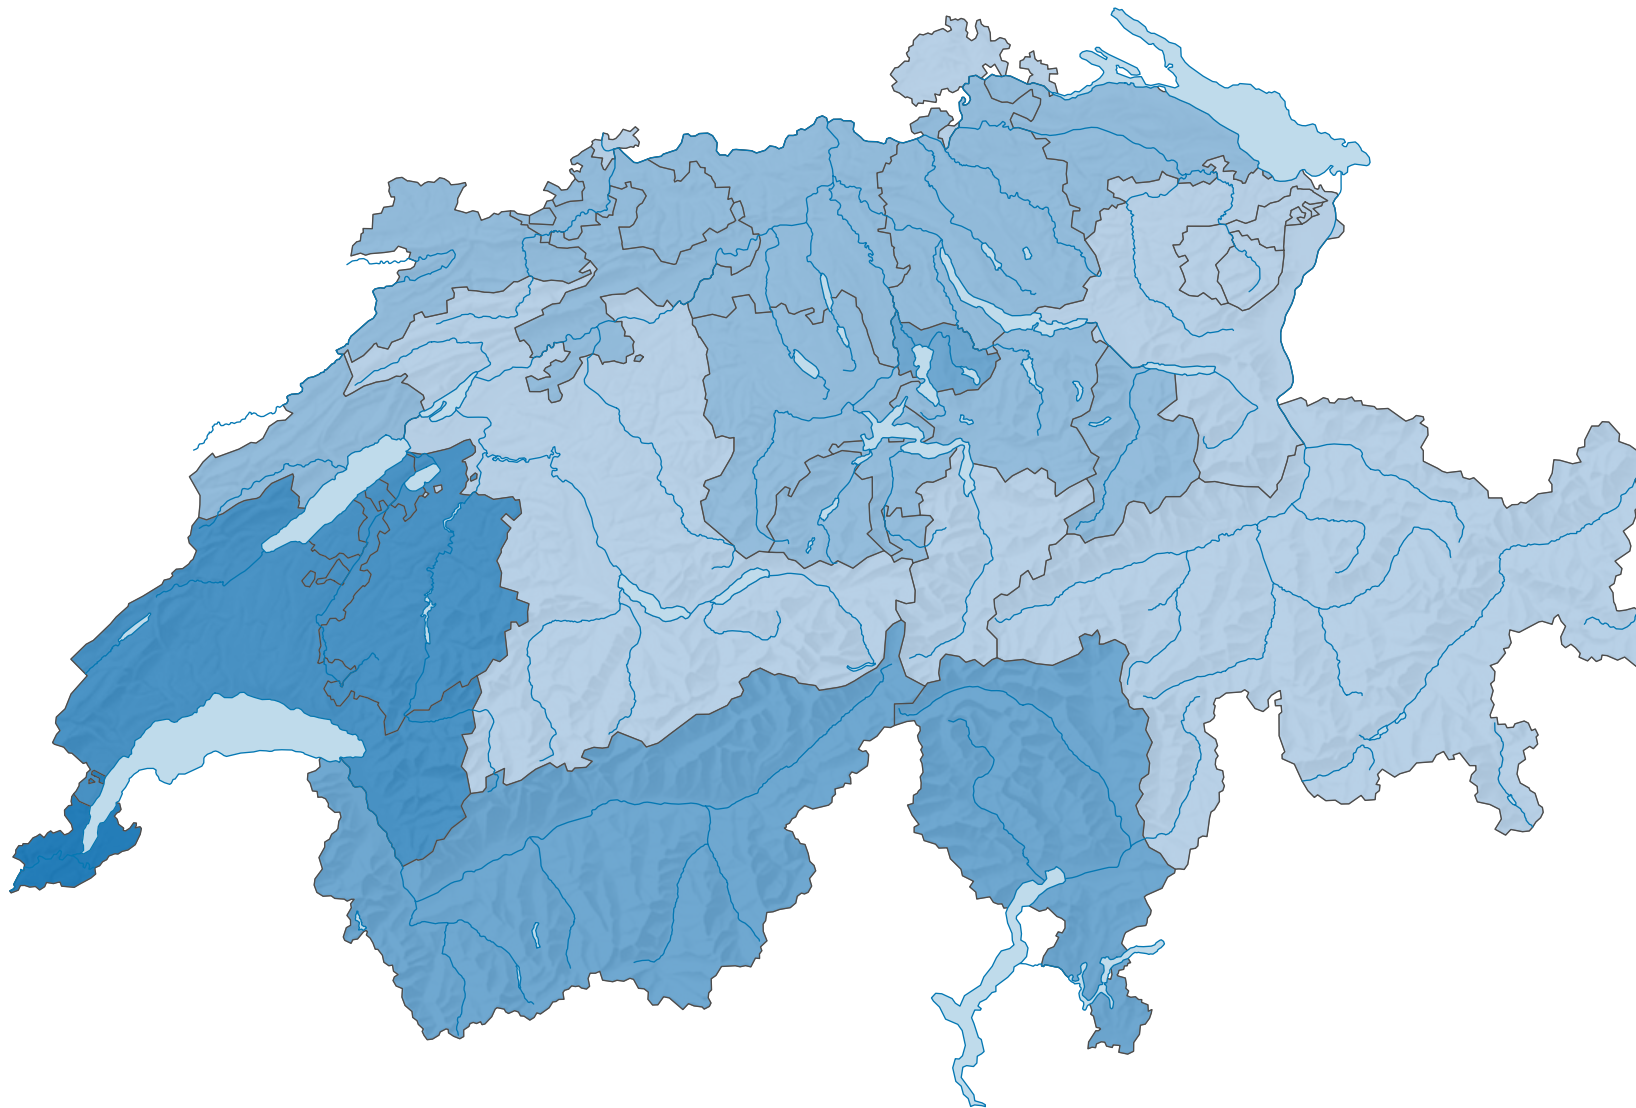

Ménages de trois personnes, en 2021

Proportion des ménages de trois personnes
parmi le total des ménages privés, en %

Suisse: 12,8

0 35 70 km

Niveau géographique:
Cantons