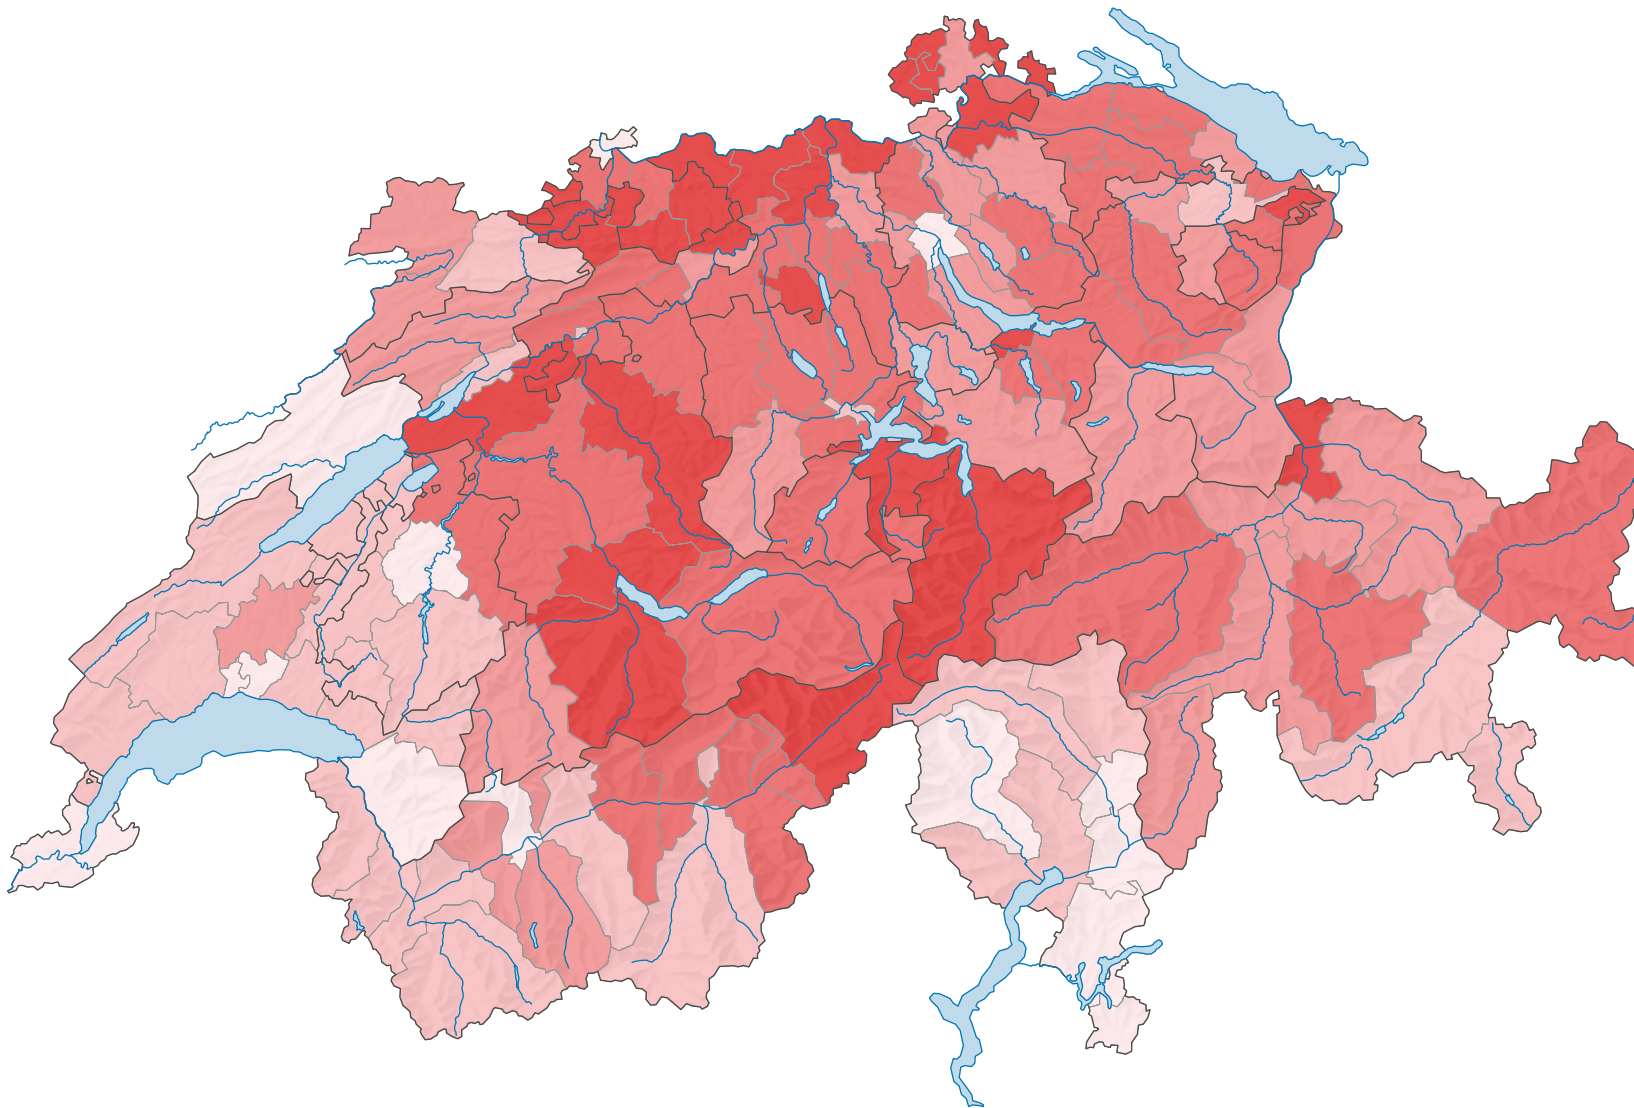

Ménages de deux personnes, en 2021

Proportion des ménages de deux personnes
parmi le total des ménages privés, en %

Suisse: 32,7

0 35 70 km

Niveau géographique:
Districts