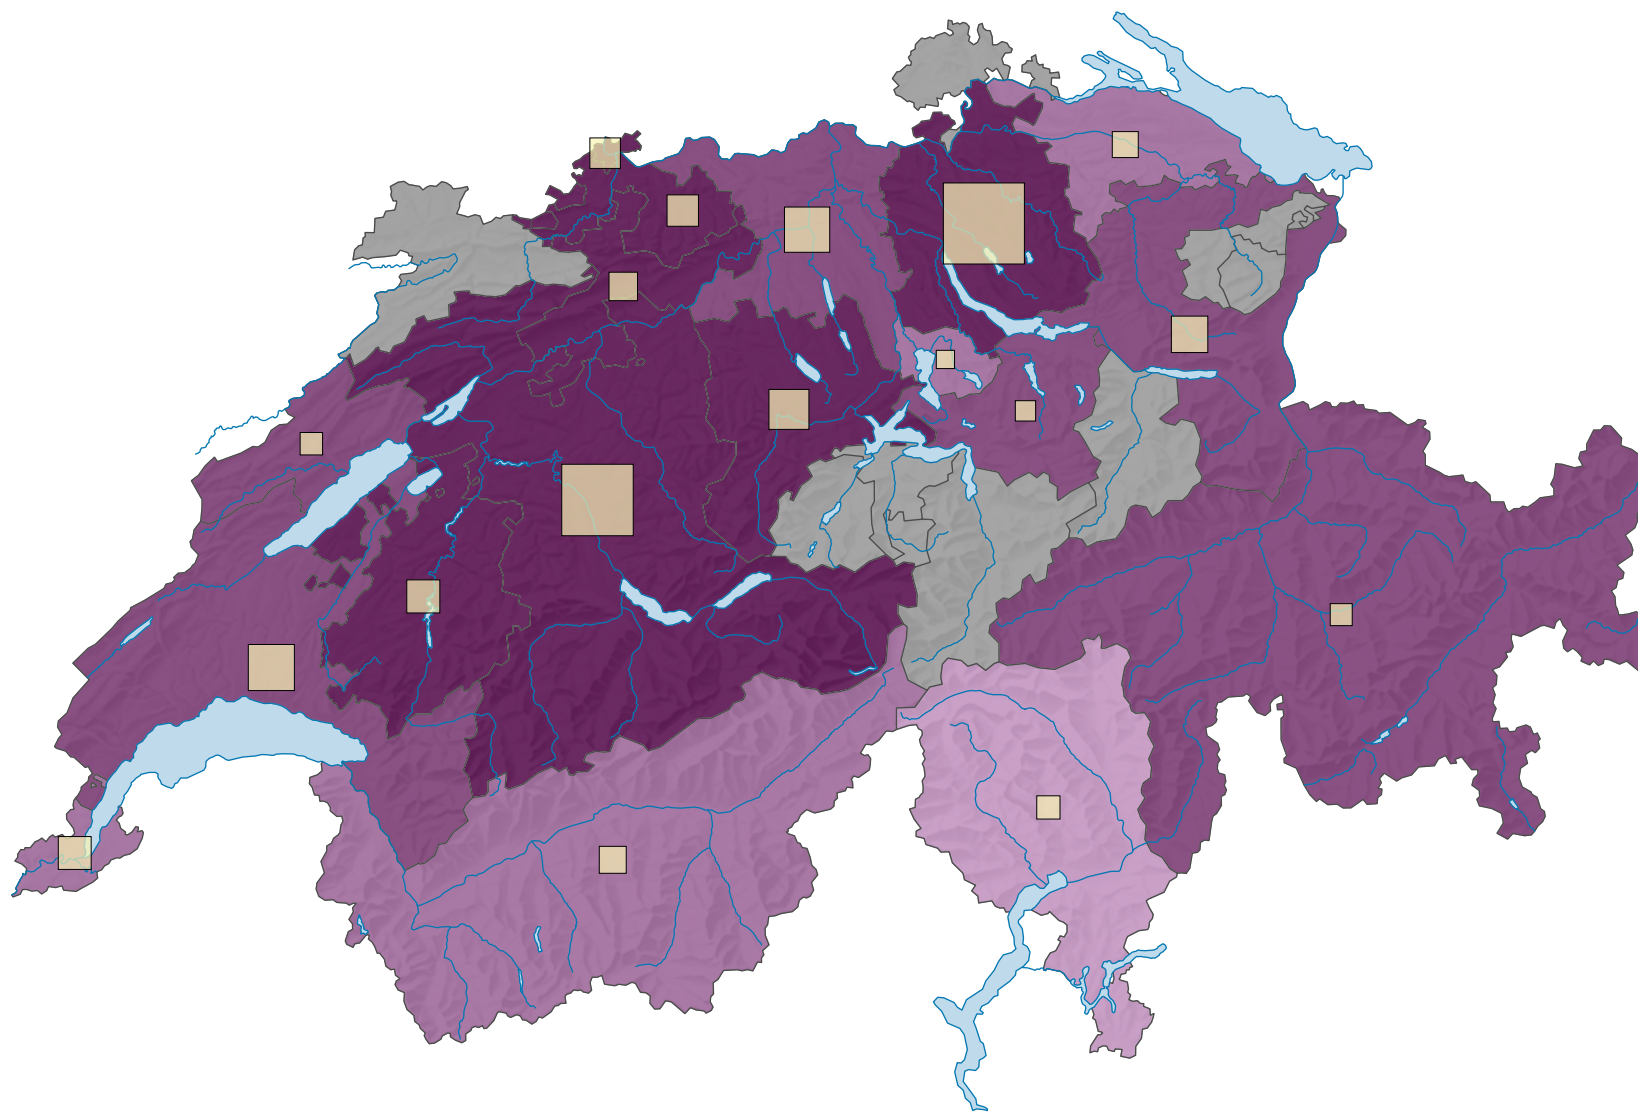

# Modèle d'activité professionnelle des couples: les deux partenaires à temps partiel, 2015-2019\*

## Part des couples, en %

Suisse: 6,7

\* Uniquement les couples dont l'enfant le plus jeune est âgé de 0 à 12 ans  
 Temps partiel: taux d'occupation 1-89%  
 Les résultats se basent sur cinq relevés structurels annuels consécutifs.

## Nombre de couples

Suisse: 36 851

0 35 70 km

Niveau géographique:  
Cantons