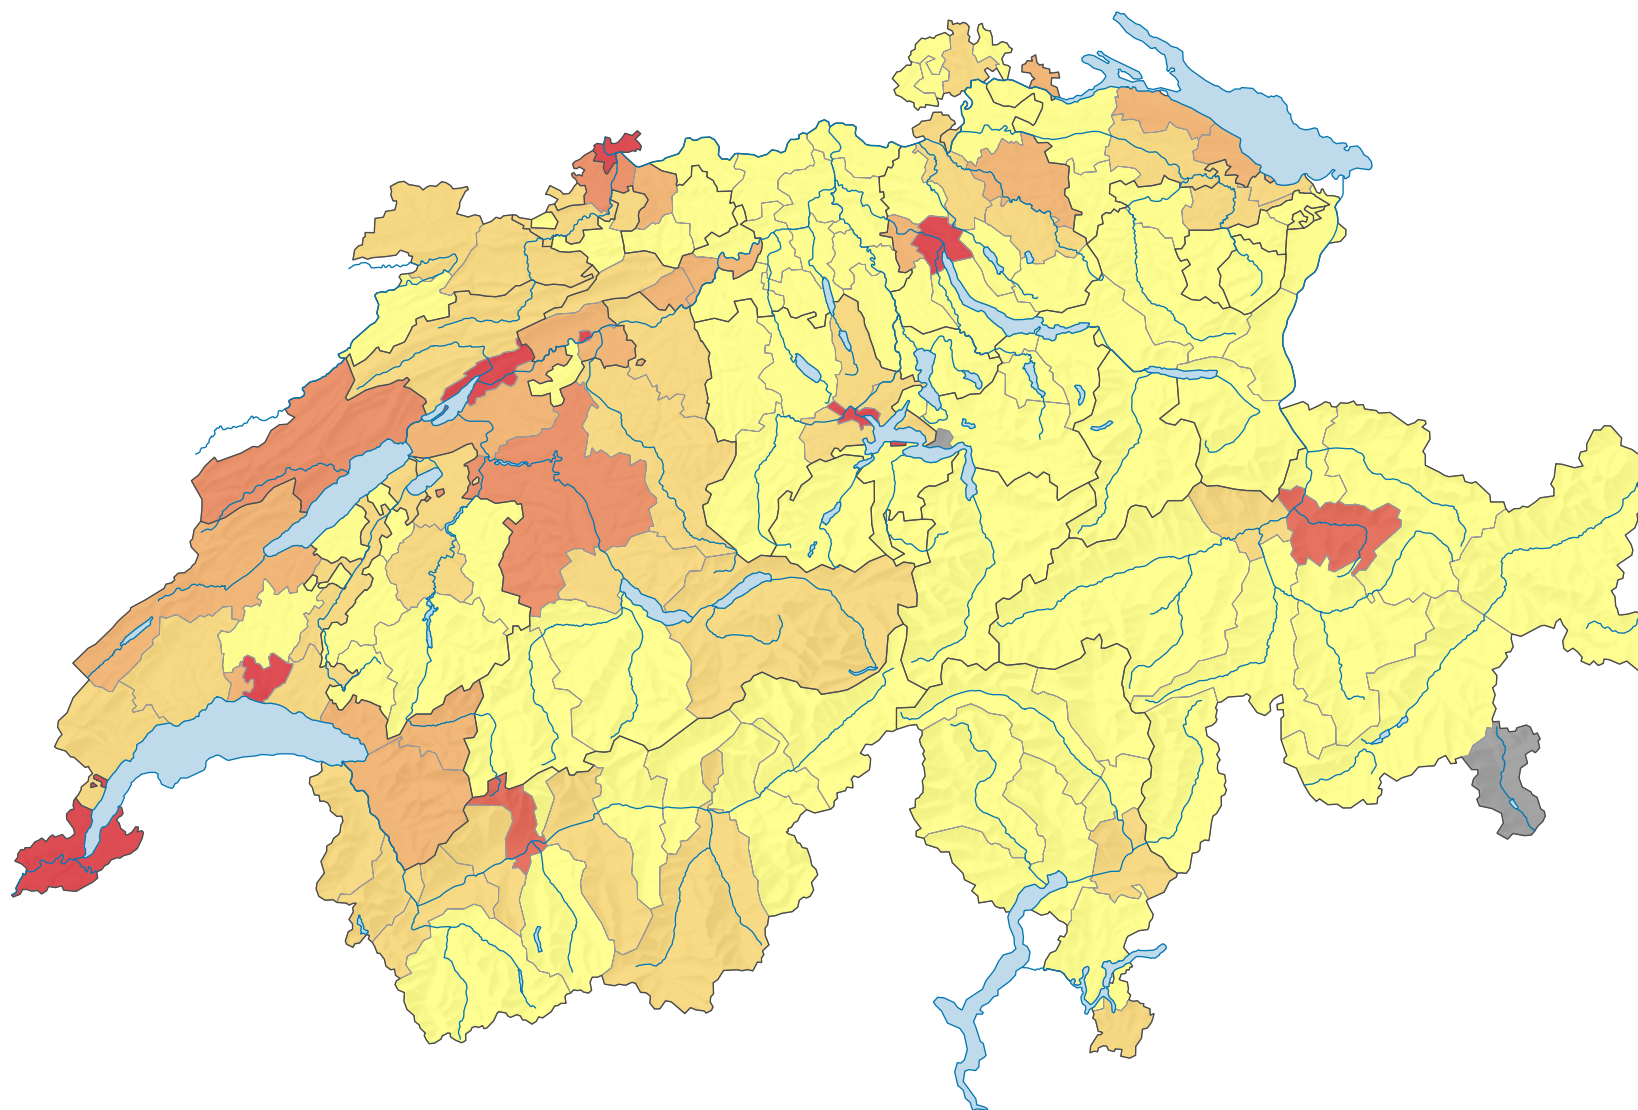

Code pénal (CP): fréquence de vol sans vol à l'étalage (Art. 139), en 2021

Nombre d'infractions par 1 000 habitants

■ Häufigkeitszahlen, die auf einer Anzahl von Straftaten zwischen 1 und 9 beruhen, werden nicht angezeigt. (X)

Suisse: 15,2

0 35 70 km

Niveau géographique:
Districts