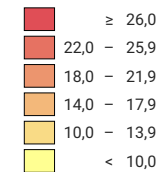

Code pénal (CP): fréquence de vol sans vol à l'étalage (Art. 139), en 2021

Nombre d'infractions par 1 000 habitants

■ Häufigkeitszahlen, die auf einer Anzahl von Straftaten zwischen 1 und 9 beruhen, werden nicht angezeigt. (X)