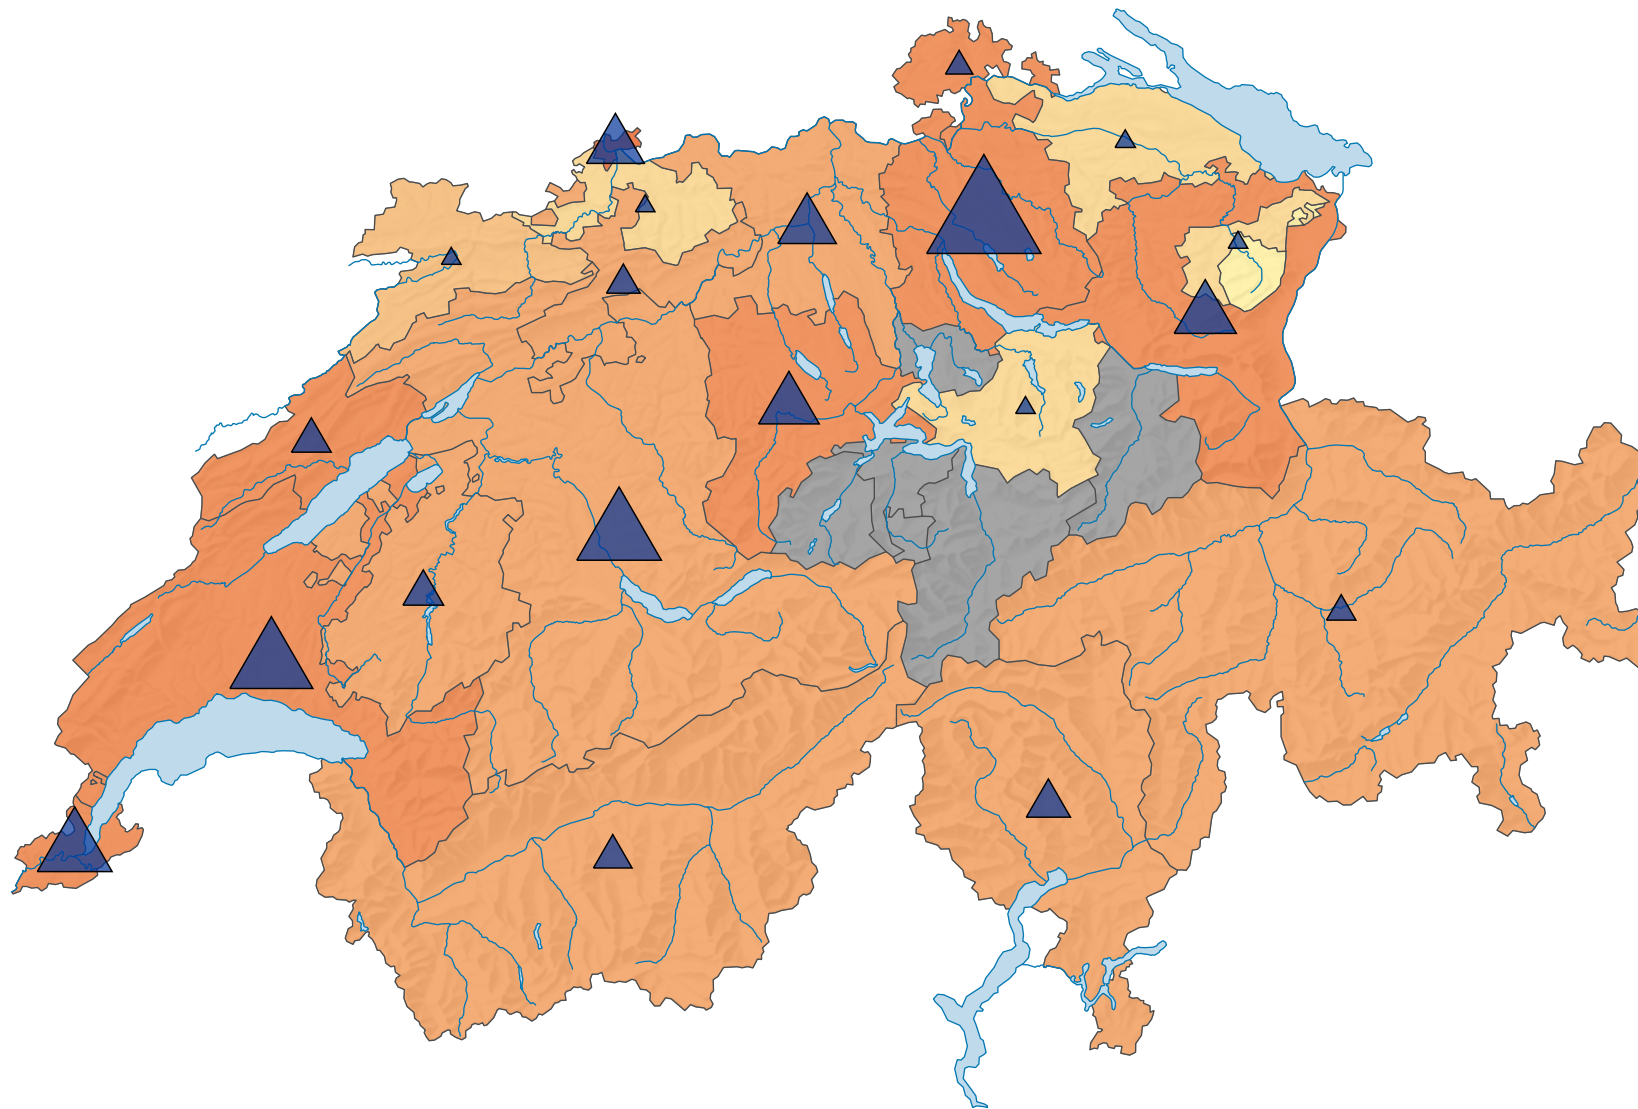

# Fréquentation cinématographique, en 2009

## Fréquentation moyenne par habitant

non indiqué pour des raisons liées à la protection des données (X)

Suisse: 2,0

## Nombre de fréquentations

Suisse: 15 250 603

Pour des raisons de lisibilité, la taille des symboles ayant une valeur inférieure à 100 000 a été augmentée.

0 35 70 km

Niveau géographique:  
Cantons