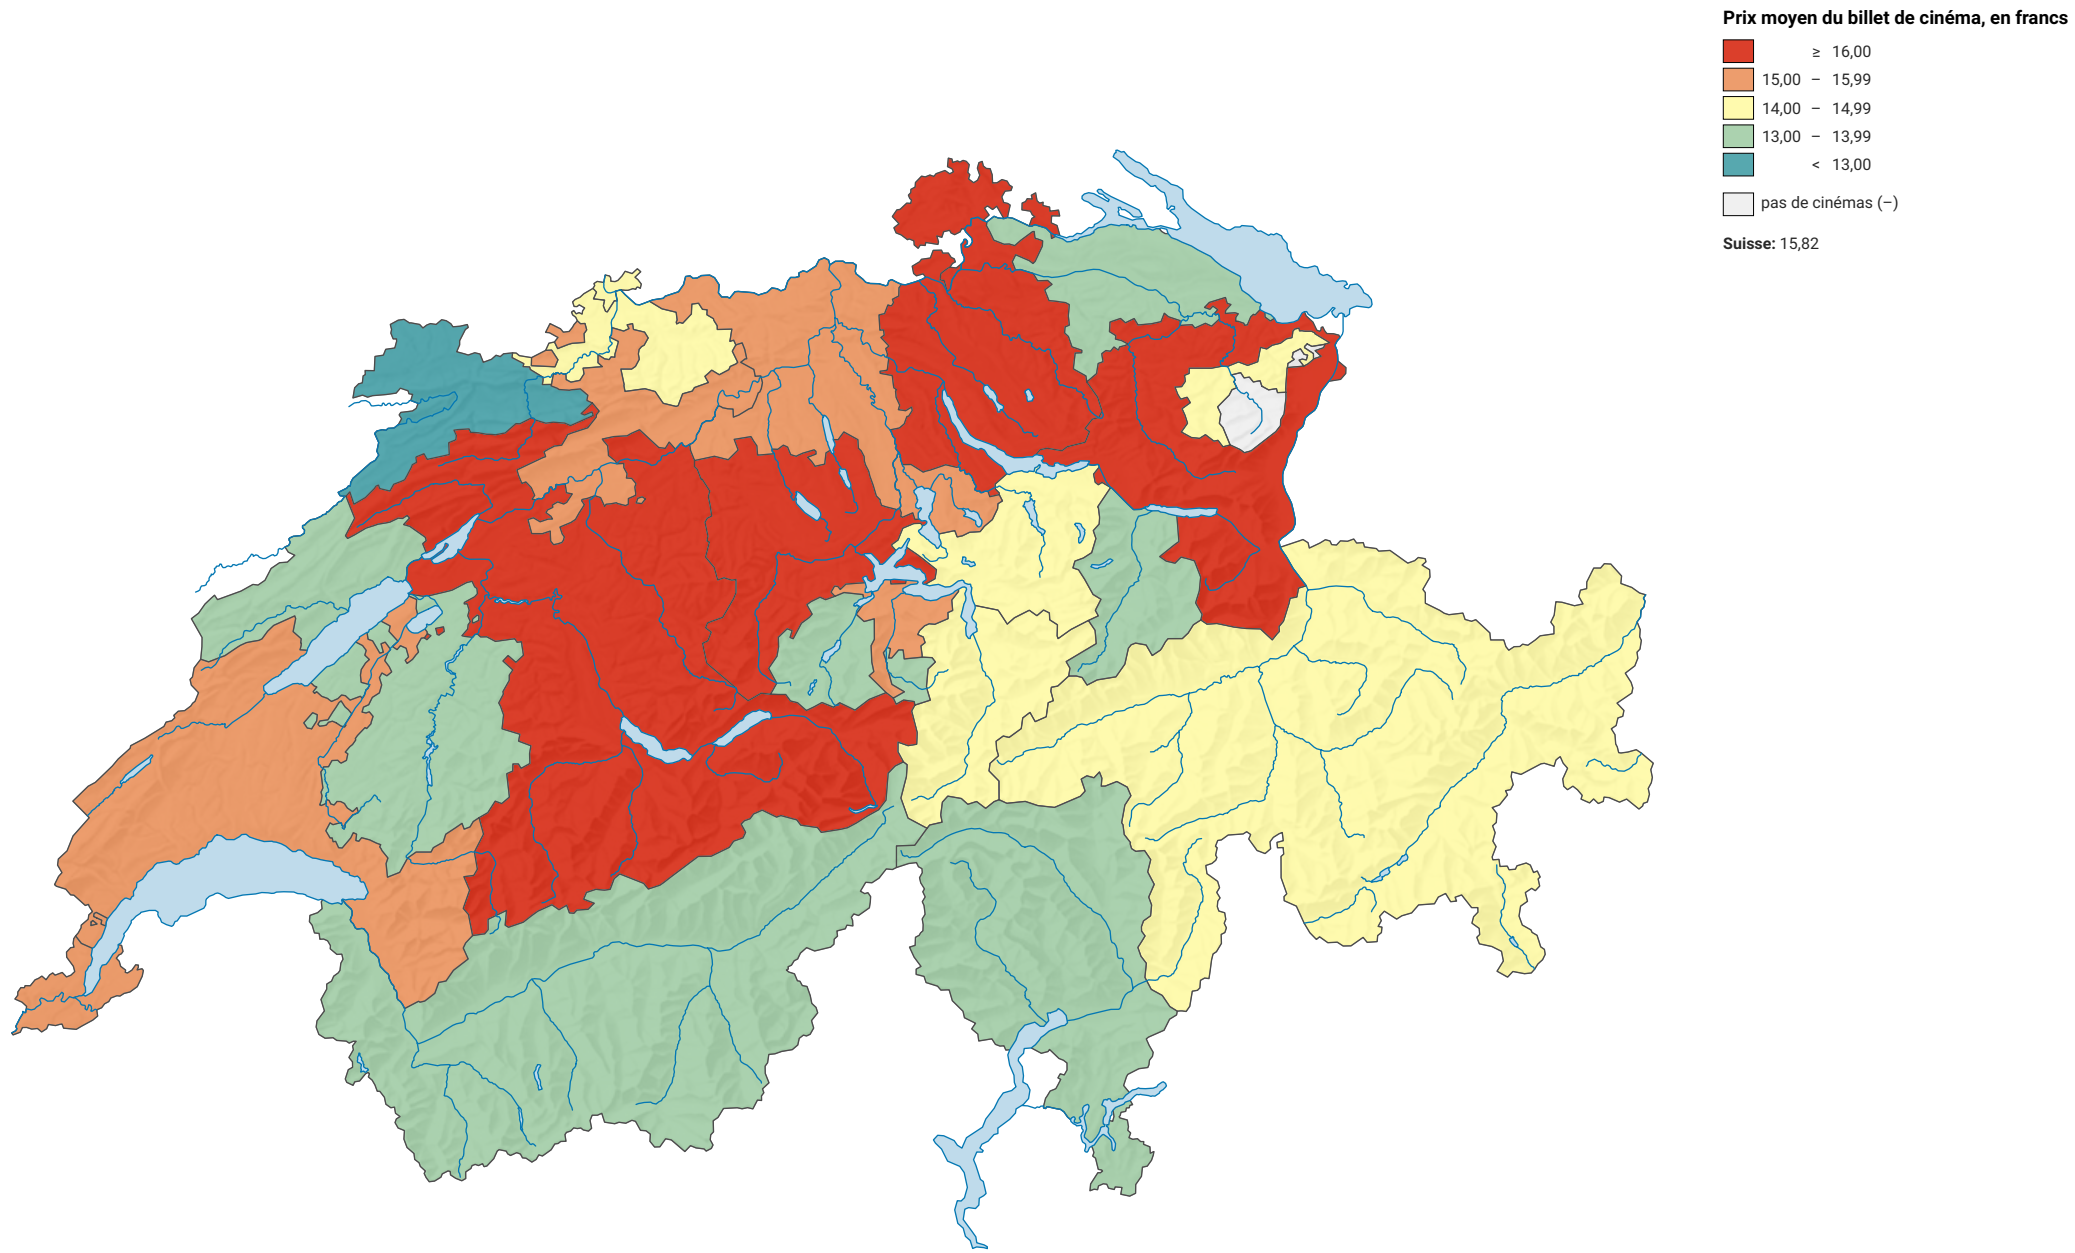

# Prix moyen du billet de cinéma, en 2021

0 35 70 km

Niveau géographique:  
Cantons