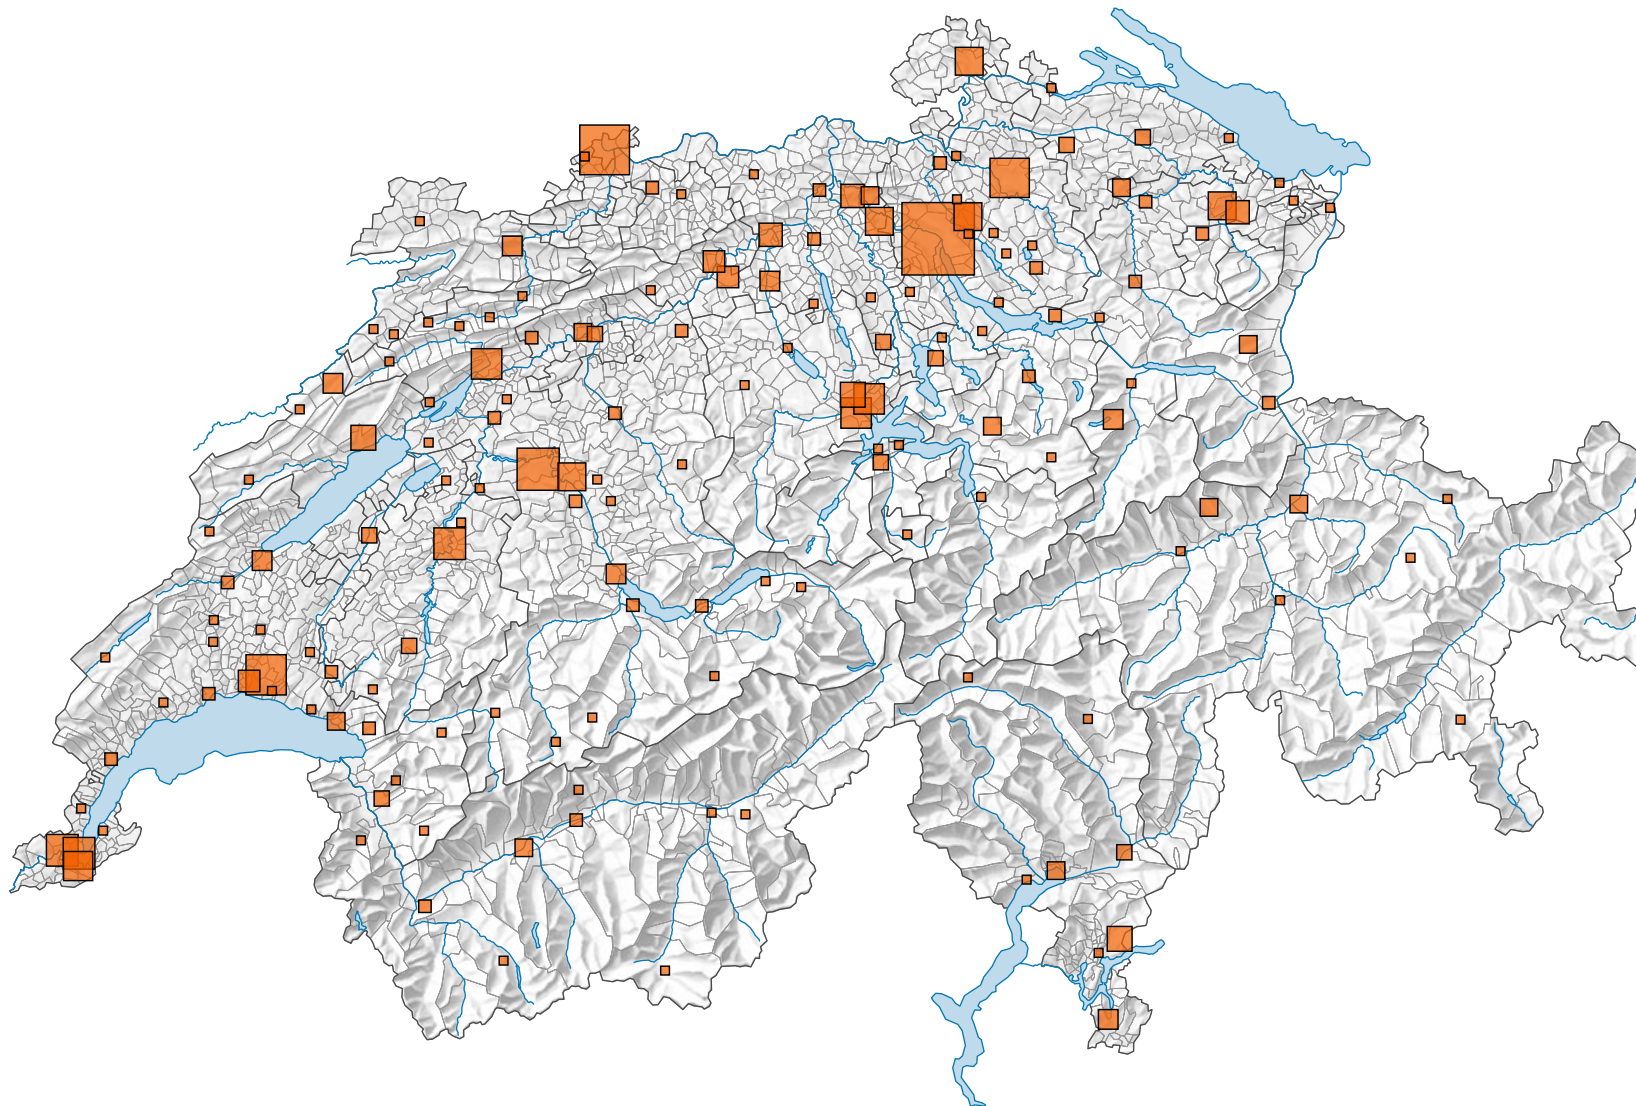

## Anzahl Kinosäle

Schweiz: 603

0 35 70 km

Raumgliederung:  
Politische Gemeinden