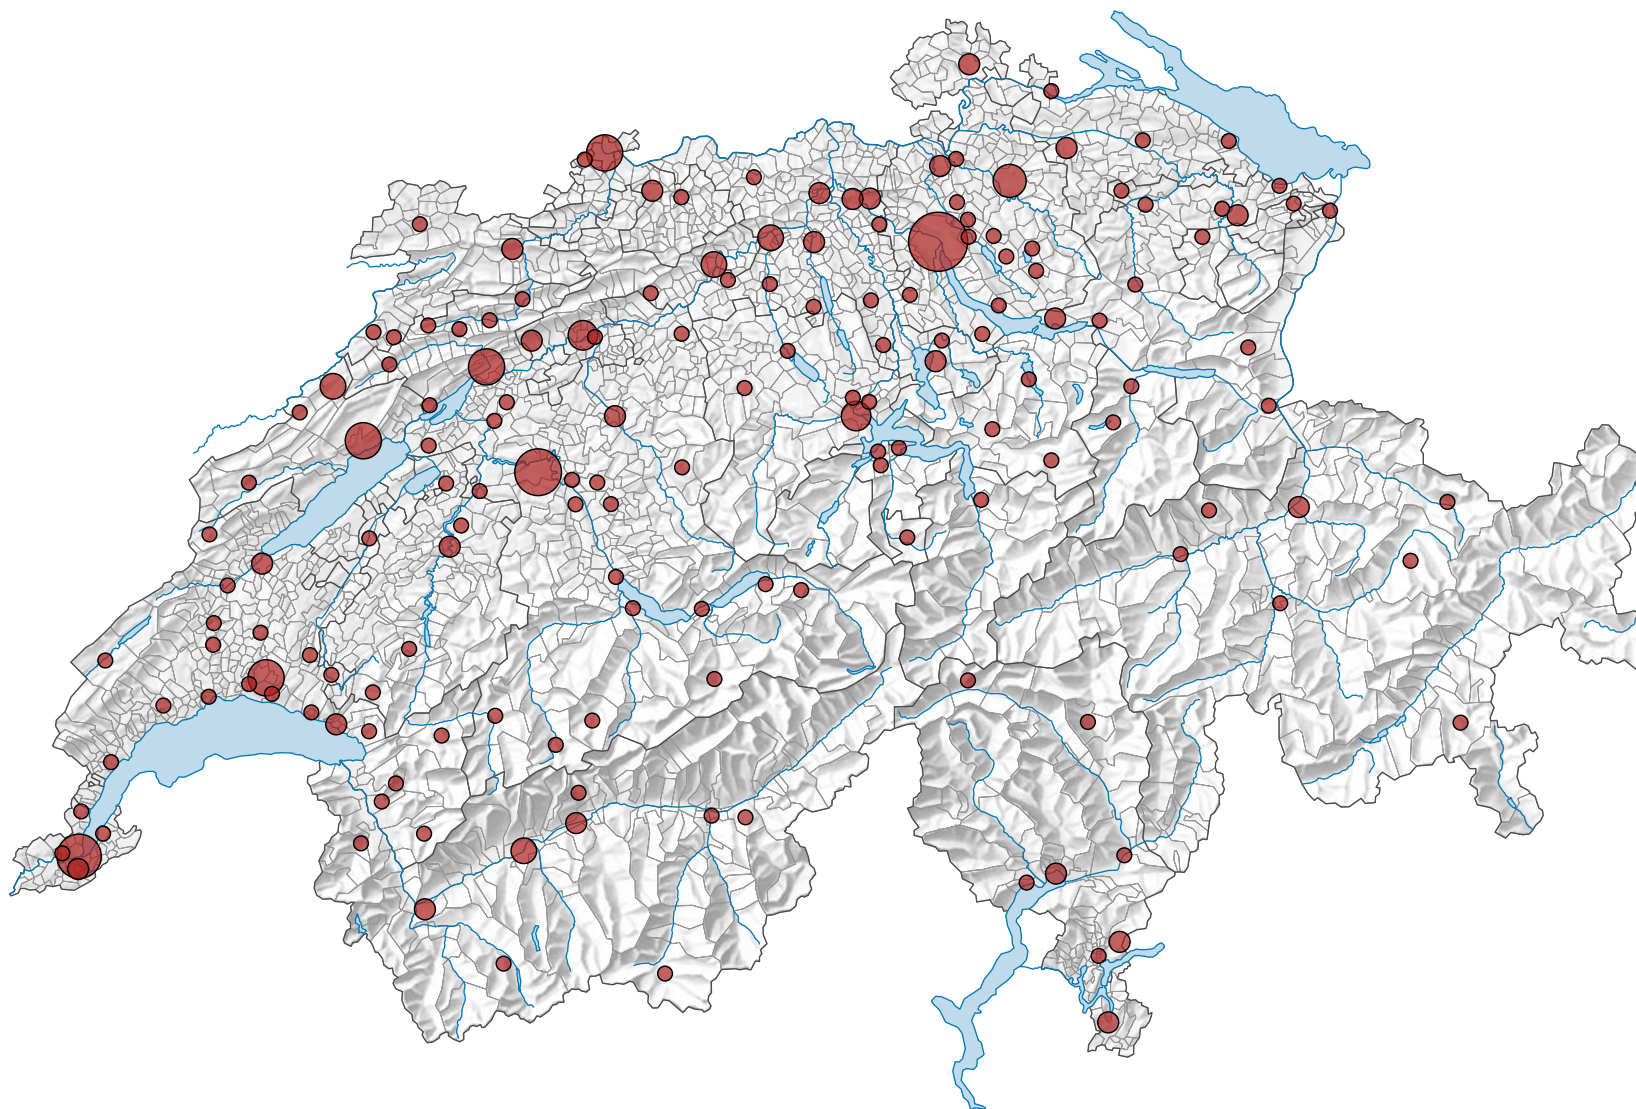

Nombre de cinémas

Suisse: 257

0 35 70 km

Niveau géographique:
Communes